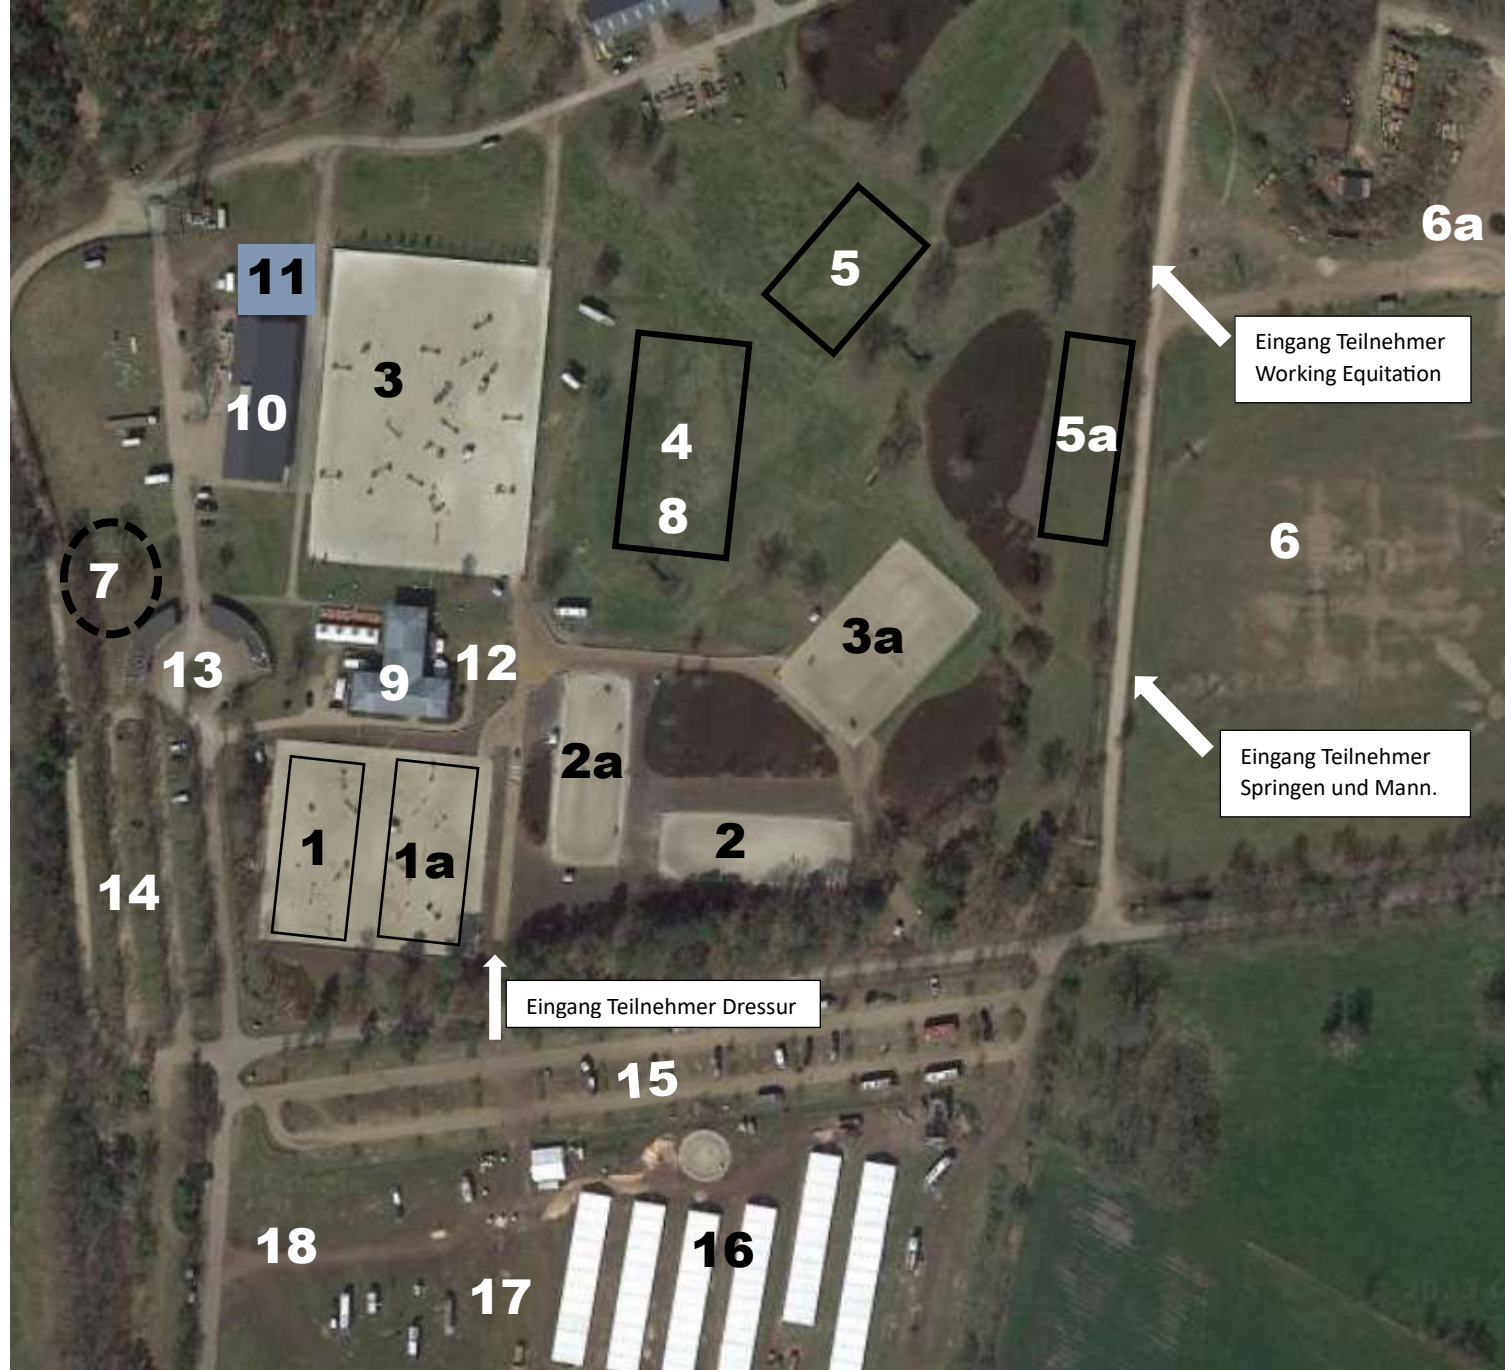

# Turniergelände Westergellersen HA.LT 2026

- 1 Prüfungsviereck Dr. 1
- 1a Vorbereitungsviereck Dr. 1
- 2 Prüfungsviereck Dr. 2
- 2a Vorbereitungsviereck Dr. 2
- 3 Prüfungsplatz Spr.
- 3a Vorbereitungsplatz Spr.
- 4 Mannschaften, weiterer Vorbereitungspl.
- 5 Prüfungsplatz Working Equitation
- 5a Vorbereitungsplatz Working Equitation
- 6 Geländeplatz
- 6a Vorbereitungsplatz Gelände
- 7 Jugendcamp
- 8 Prüfungsplatz Führzügel
- 9 Meldestelle, Richter Spr. Helferbereich
- 10 Tribüne Spr., sanitäre Anlagen
- 11 Dusch-Container
- 12 Ladenzeile
- 13 Eingang Zuschauer
- 14 Parkplatz Ehrengäste, Offizielle, Helfer
- 15 Parken LKW, Wohnmobile (Stromanschluss)
- 16 Stallbereich mit Longierzirkel
- 17 Parken Teilnehmer (ohne Stromanschluss)
- 18 Parken Zuschauer