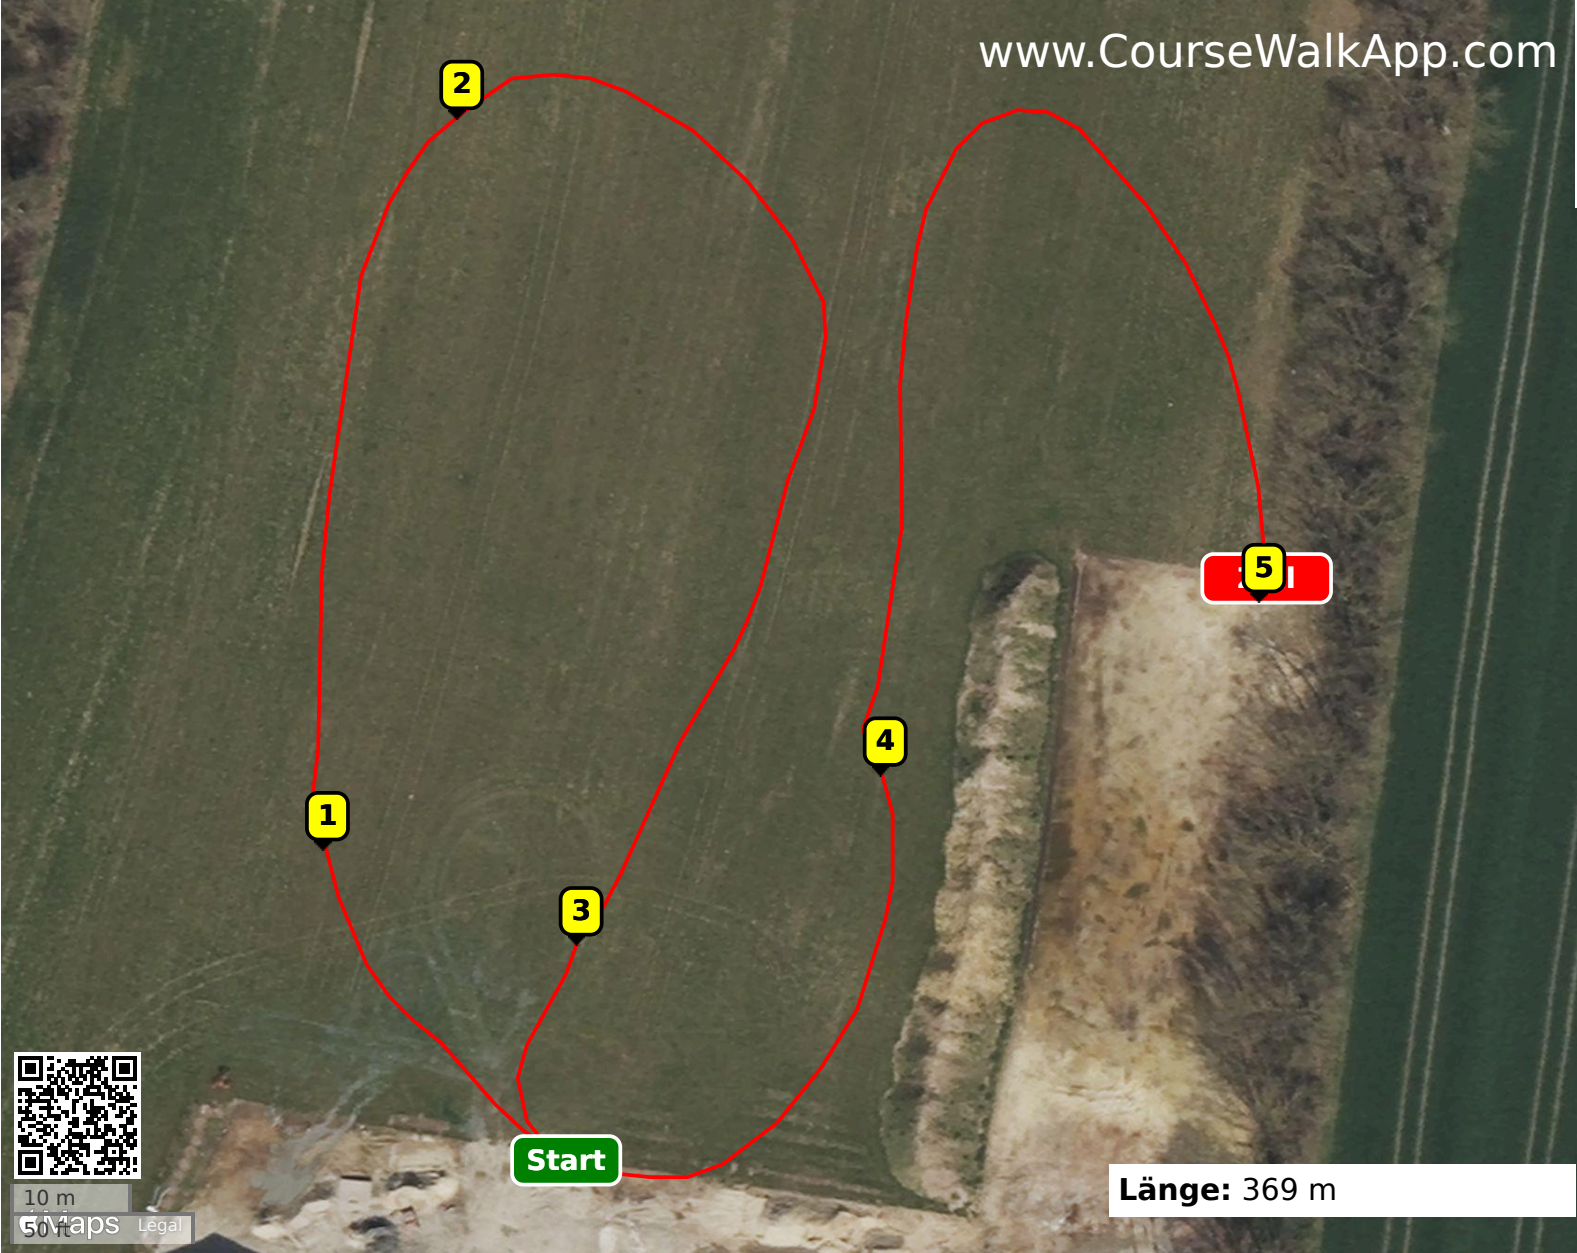

Stilspring-WB 70cm mit Geländehindernissen (ID: 49692) -

www.CourseWalkApp.com

- ①
- ②
- ③
- ④
- ⑤

Start

Länge: 369 m

10 m
50 Maps Legal