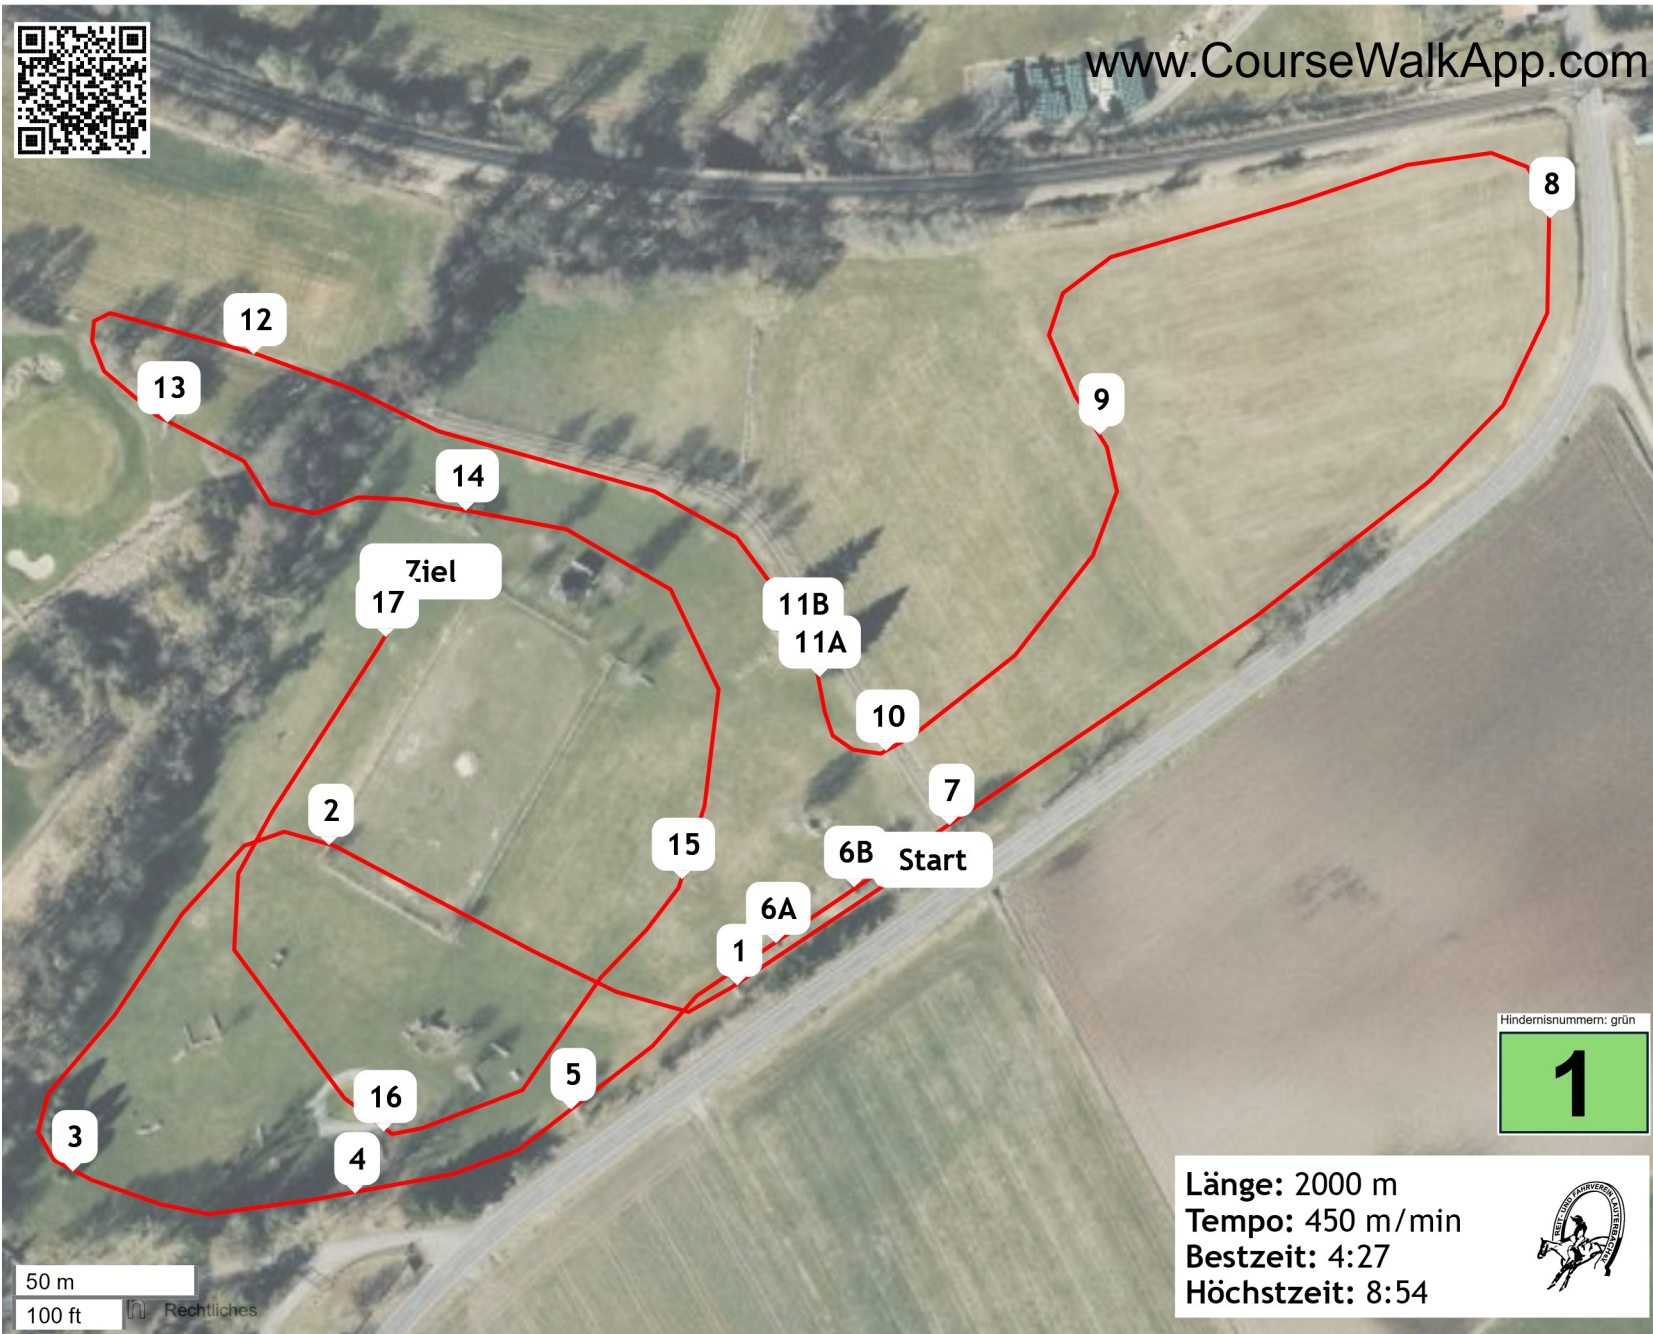

Lauterbach-Sickendorf 2026 - Geländepferdeprüfung Kl. L* (ID: 49469) - L*

www.CourseWalkApp.com

- 1 Kleine Hecke an der Landrover Wellenbahn
- 2 Dicke Pappel aus dem Reitplatz
- 3 Euroforst Rick
- 4 Pappel
- 5 Karls Hecke mit weißem Gatter
- 6A Landrover Wellenbahn Eichenstämmе
- 6B Landrover Wellenbahn Eichenstämmе
- 7 Pfeifer Holz
- 8 Bahnschranke
- 9 Langholzwagen
- 10 Pferdetränke über Graben
- 11A Coffin
- 11B Coffin
- 12 Futtertisch in Zinns Wiese
- 13 Golferbank
- 14 Billardabsprung
- 15 Am Holunderbusch
- 16 Heissner Wasser
- 17 Kinzigheimerhof

Länge: 2000 m
 Tempo: 450 m/min
 Bestzeit: 4:27
 Höchstzeit: 8:54