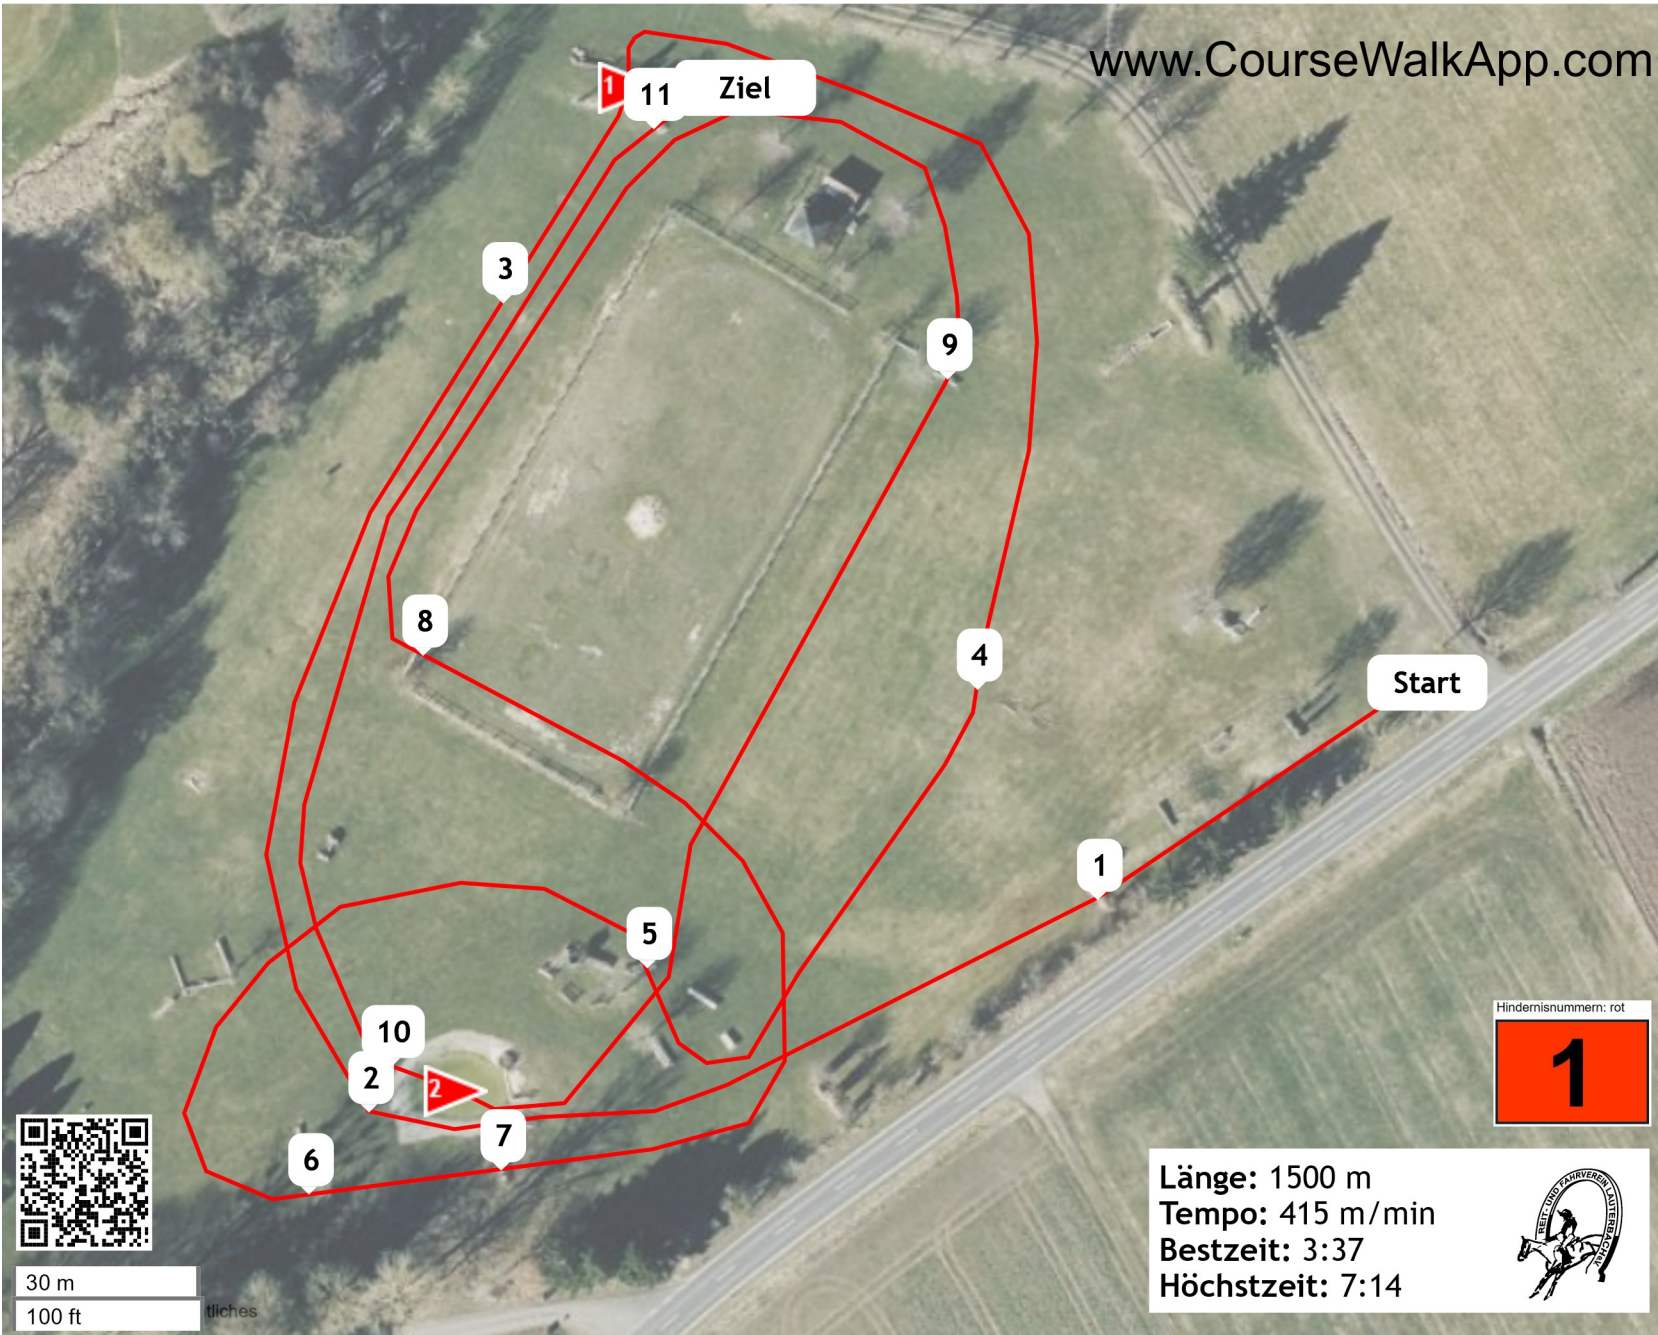

Lauterbach-Sickendorf 2026 - Geländepferdeprfg. Kl. E (ID: 49434) - E

- ① Kleine Hecke an der Landrover Wellenbahn
- ② 1/2/3 hinter dem Wasser
- ③ Waschbärpappel
- ▶ Pflichttor
- ④ Schweinerücken
- ⑤ Jägerhof
- ⑥ Rick vor dem Leinweber Hügel
- ⑦ Riedeselsche Wegeschränke
- ⑧ Dicke Pappel aus dem Reitplatz
- ⑨ Baumstamm am Kirschbaum
- ▶ Pflichttor
- ⑩ Hinterm Heissner Wasser
- ⑪ Brotzeittisch am Billard

Länge: 1500 m
Tempo: 415 m/min
Bestzeit: 3:37
Höchstzeit: 7:14