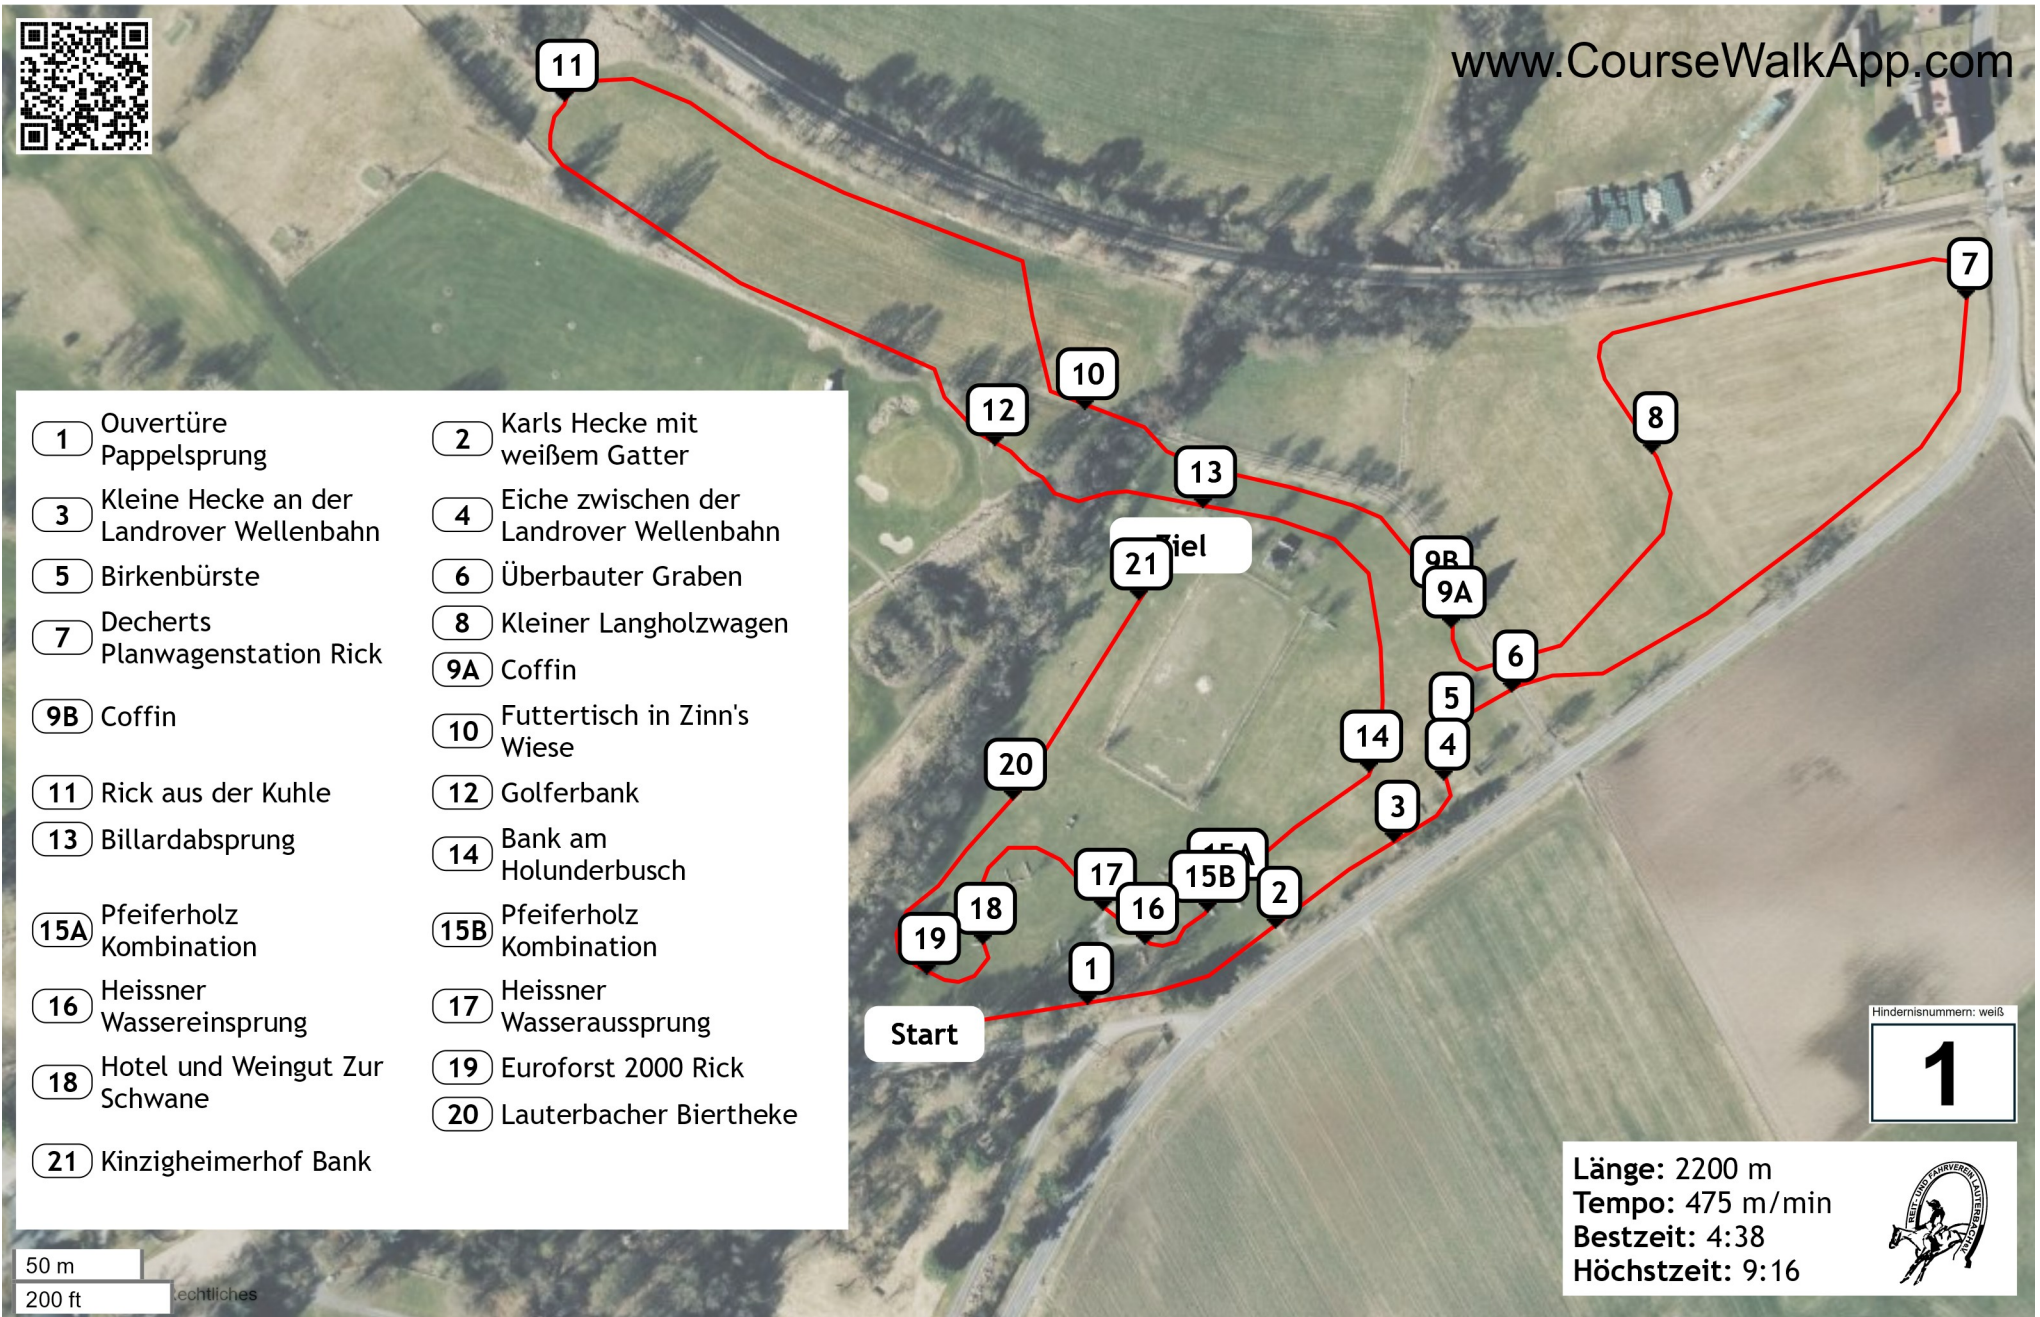

Lauterbach-Sickendorf 2026 - Vielseitigkeitsprfg. KL.A* (ID: 49470) - A*

www.CourseWalkApp.com

- | | |
|--|---|
| 1 Ouvertüre Pappelsprung | 2 Karls Hecke mit weißem Gatter |
| 3 Kleine Hecke an der Landrover Wellenbahn | 4 Eiche zwischen der Landrover Wellenbahn |
| 5 Birkenbürste | 6 Überbauter Graben |
| 7 Decherts Planwagenstation Rick | 8 Kleiner Langholzwagen |
| 9B Coffin | 9A Coffin |
| 10 Futtertisch in Zinn's Wiese | 11 Rick aus der Kuhle |
| 12 Golferbank | 13 Billardabsprung |
| 14 Bank am Holunderbusch | 15A Pfeiferholz Kombination |
| 15B Pfeiferholz Kombination | 16 Heissner Wassereinsprung |
| 17 Heissner Wasseraussprung | 18 Hotel und Weingut Zur Schwane |
| 19 Euroforst 2000 Rick | 20 Lauterbacher Biertheke |
| 21 Kinzigheimerhof Bank | |

50 m
200 ft

echtliches

<https://de.mycoursewalk.com/coursewalks/49470>

Hindernisnummern: weiß

1

Länge: 2200 m
Tempo: 475 m/min
Bestzeit: 4:38
Höchstzeit: 9:16