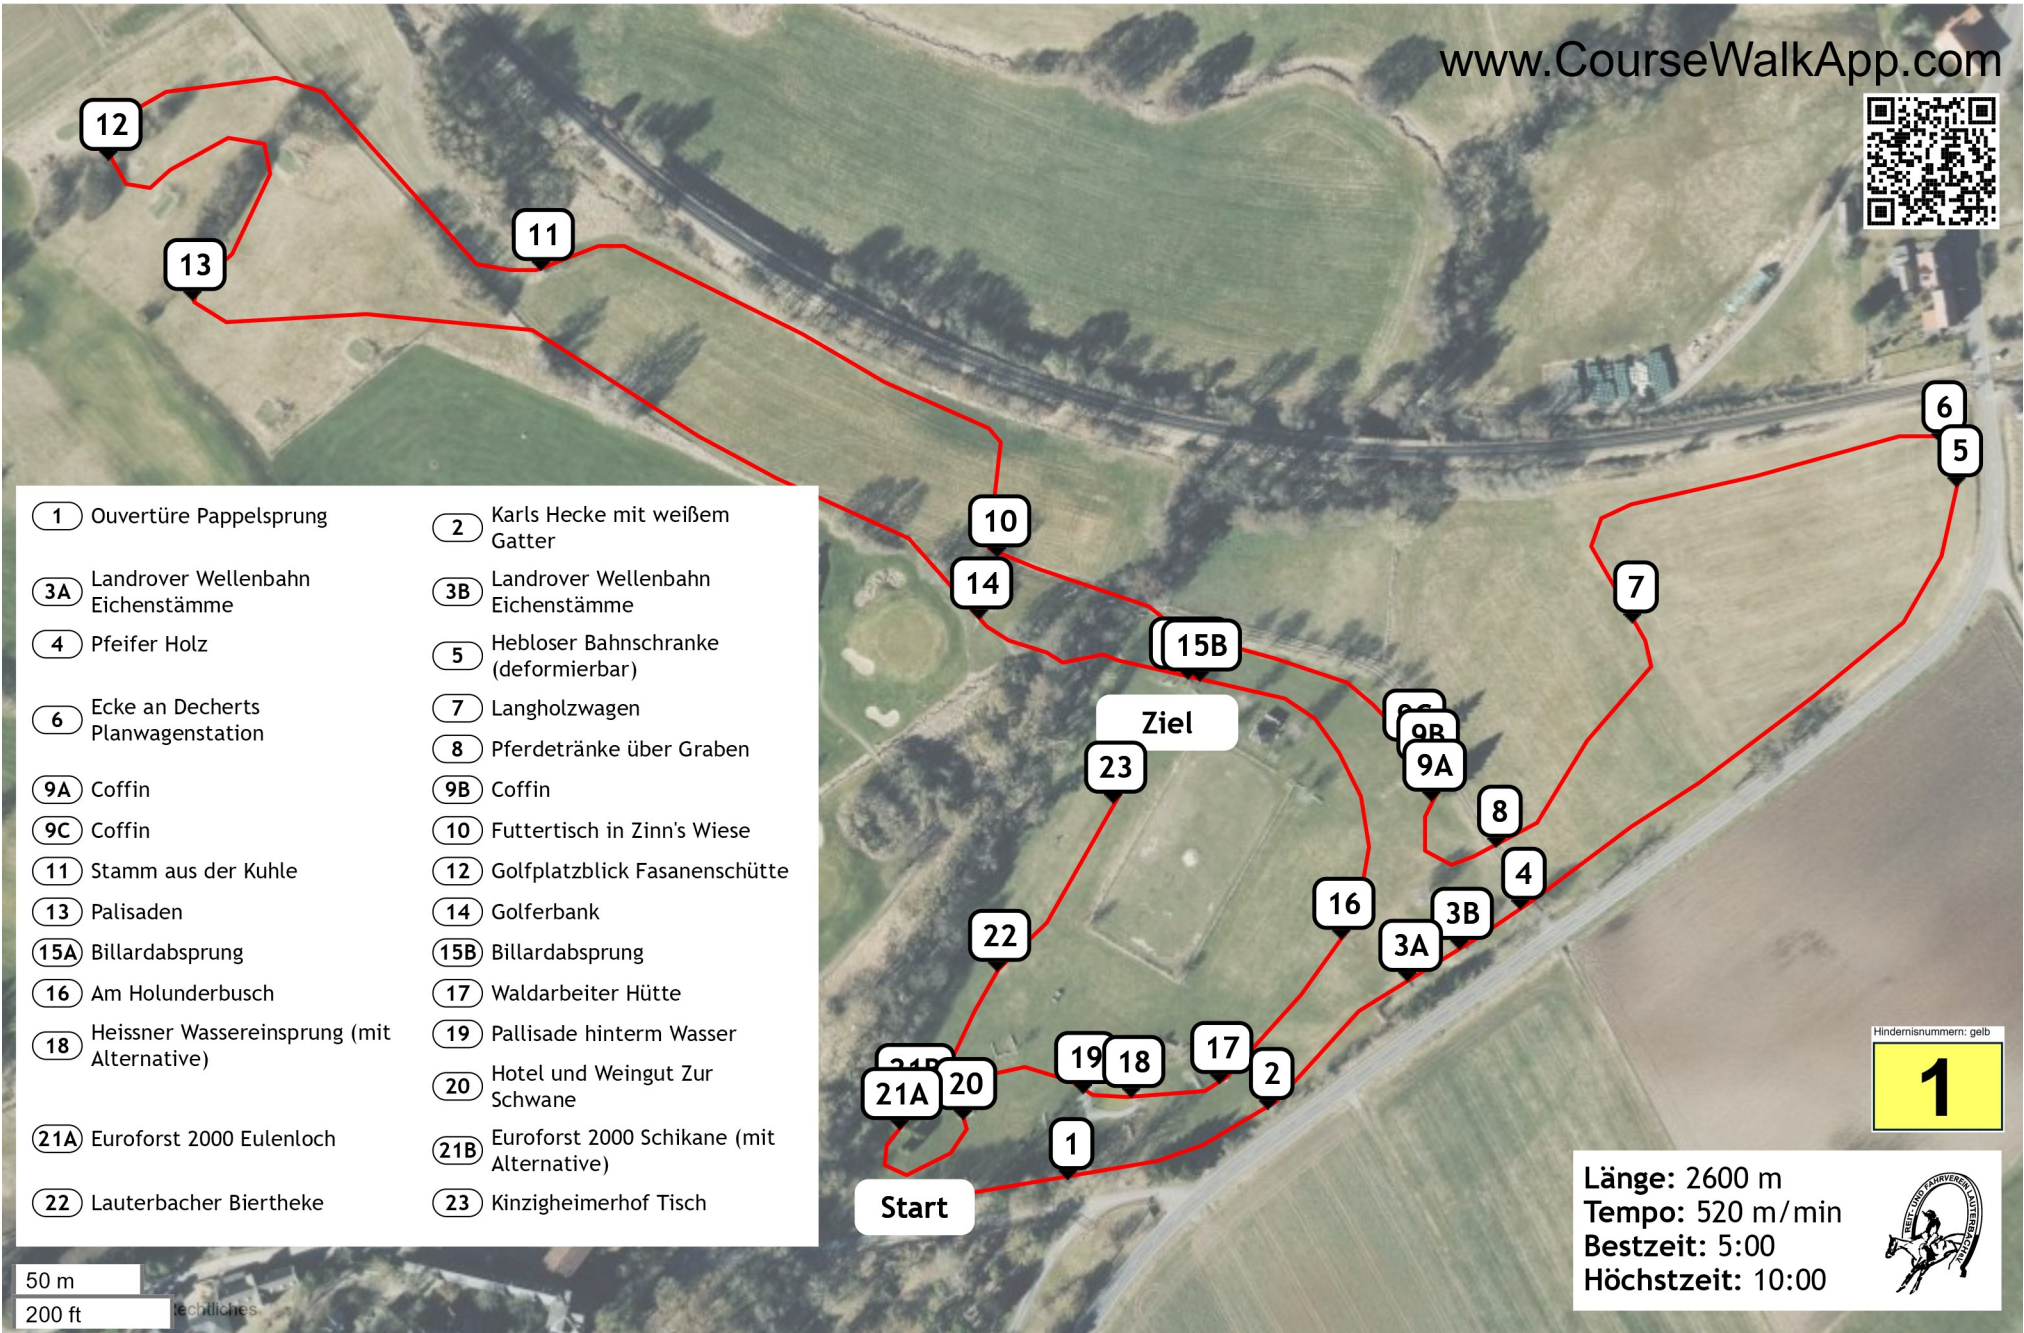

Lauterbach-Sickendorf 2026 - VL* (ID: 49465) - VL*

www.CourseWalkApp.com

- | | |
|----------------------------------------------|----------------------------------------------|
| ① Ouvertüre Pappelsprung | ② Karls Hecke mit weißem Gatter |
| ③A Landrover Wellenbahn Eichenstämme | ③B Landrover Wellenbahn Eichenstämme |
| ④ Pfeifer Holz | ⑤ Hebloser Bahnschranke (deformierbar) |
| ⑥ Ecke an Decherts Planwagenstation | ⑦ Langholzwagen |
| ⑨A Coffin | ⑧ Pferdetränke über Graben |
| ⑨C Coffin | ⑨B Coffin |
| ⑪ Stamm aus der Kuhle | ⑩ Futtertisch in Zinn's Wiese |
| ⑬ Palisaden | ⑫ Golfplatzblick Fasanenschütte |
| ⑮A Billardabsprung | ⑭ Golferbank |
| ⑮B Billardabsprung | ⑮B Billardabsprung |
| ⑯ Am Holunderbusch | ⑰ Waldarbeiter Hütte |
| ⑱ Heissner Wassereinsprung (mit Alternative) | ⑱ Pallisade hinterm Wasser |
| ⑲ | ⑲ |
| ⑳ Hotel und Weingut Zur Schwane | ⑲ Euroforst 2000 Schikane (mit Alternative) |
| ㉑A Euroforst 2000 Eulenloch | ㉑B Euroforst 2000 Schikane (mit Alternative) |
| ㉒ Lauterbacher Biertheke | ㉓ Kinzigheimerhof Tisch |

50 m
200 ft

Hindernisnummern: gelb

1

Länge: 2600 m
Tempo: 520 m/min
Bestzeit: 5:00
Höchstzeit: 10:00