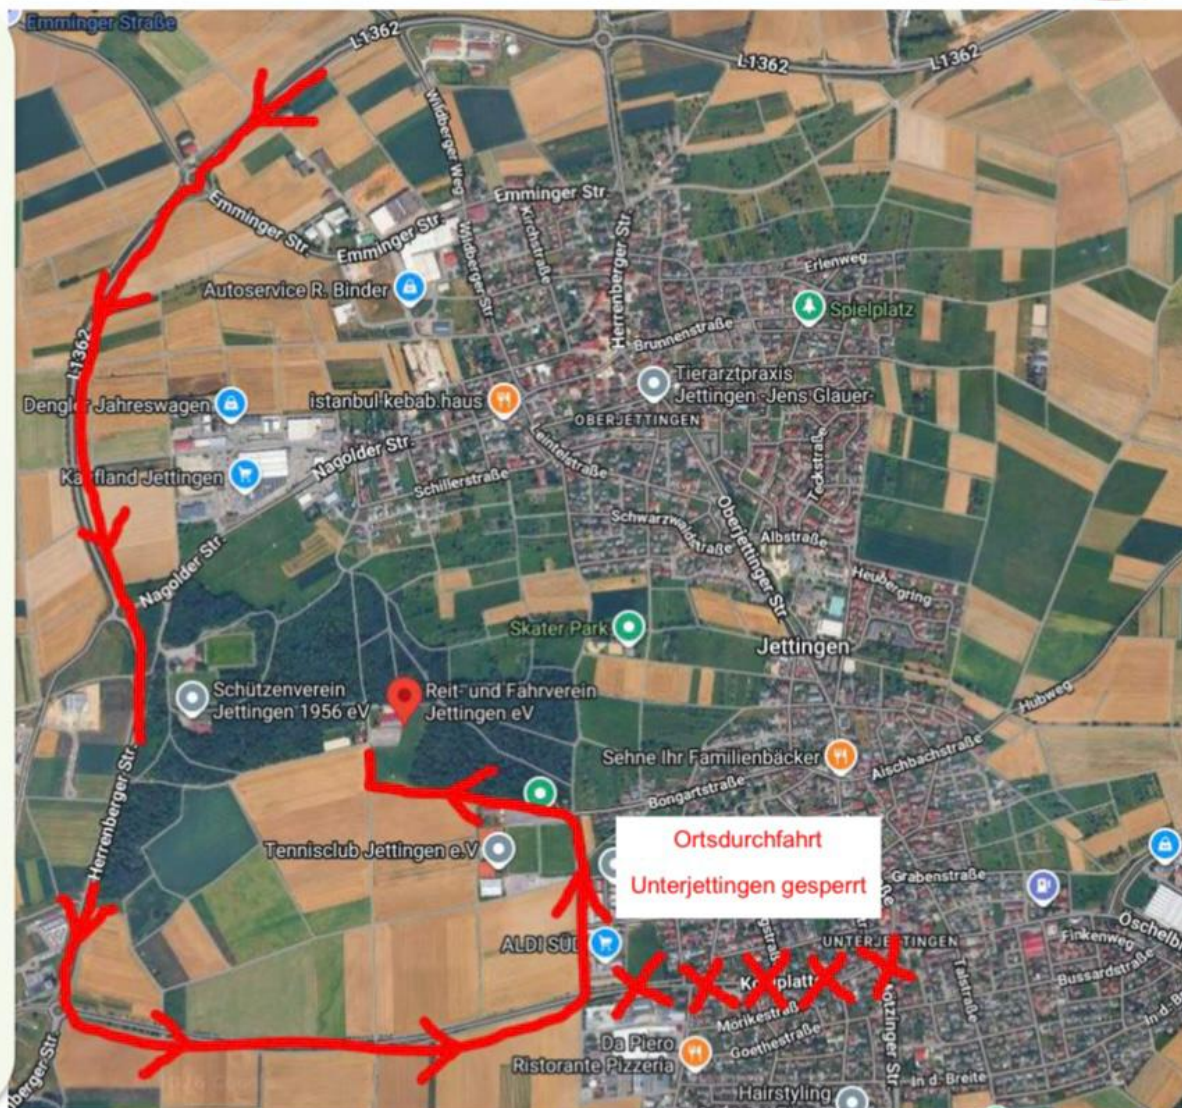

VERKEHRSHINWEIS FÜR TEILNEHMER UNSERES REITTURNIERS

WICHTIGER HINWEIS

Die **Ortsdurchfahrt Unterjettingen** ist aufgrund einer Baustelle **gesperrt**.

Für die Teilnehmer aus **Richtung Tübingen / Öschelbronn** kommt:
Bitte fahren Sie die Umfahrung über die L1362 Herrenberg-Jettingen.