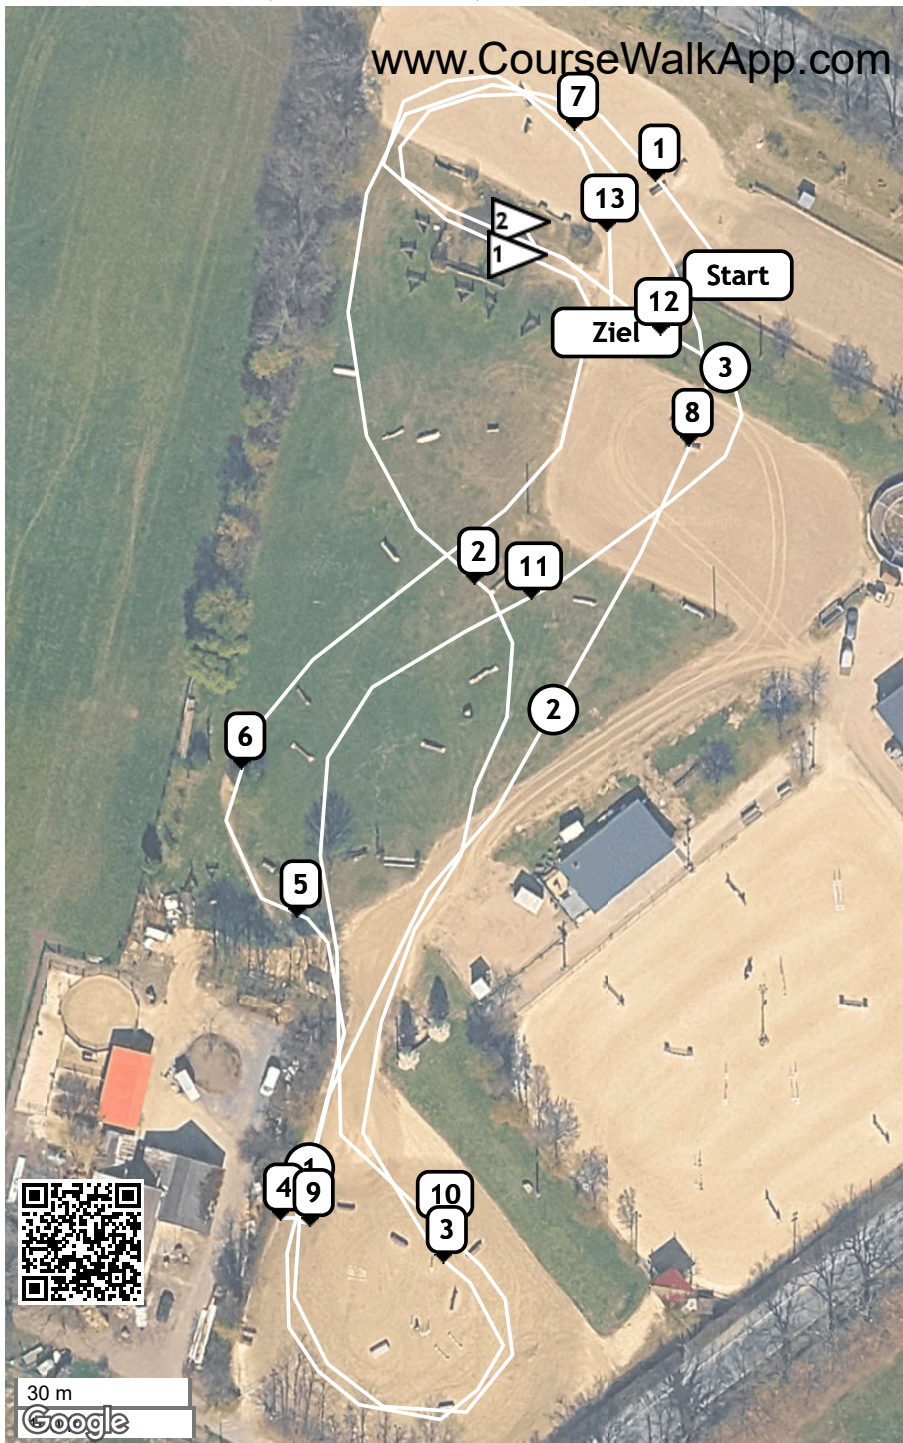

Olfen 2026 (ID: 48356) - Stilgelanderritt Kl. E

Länge: 1262 m
Tempo: 375 m/min
Bestzeit: 3:22
Höchstzeit: 6:44

Weißer Nummern

- 1 Weidenstamm
- 2 Schweinerücken
- 3 Eichenstamm
- 4 Haus
- 5 Wellenbahn
Aufsprung
- 6 Kleine Palisade
- ▶ Pflichttor
- 7 Eichenstamm
- 8 Blumenbank
- 9 Haus
- 10 Eichenstamm
- 11 Schweinerücken
- 12 Steinmauer
- ▶ Pflichttor
- 13 Stroh-Hecke