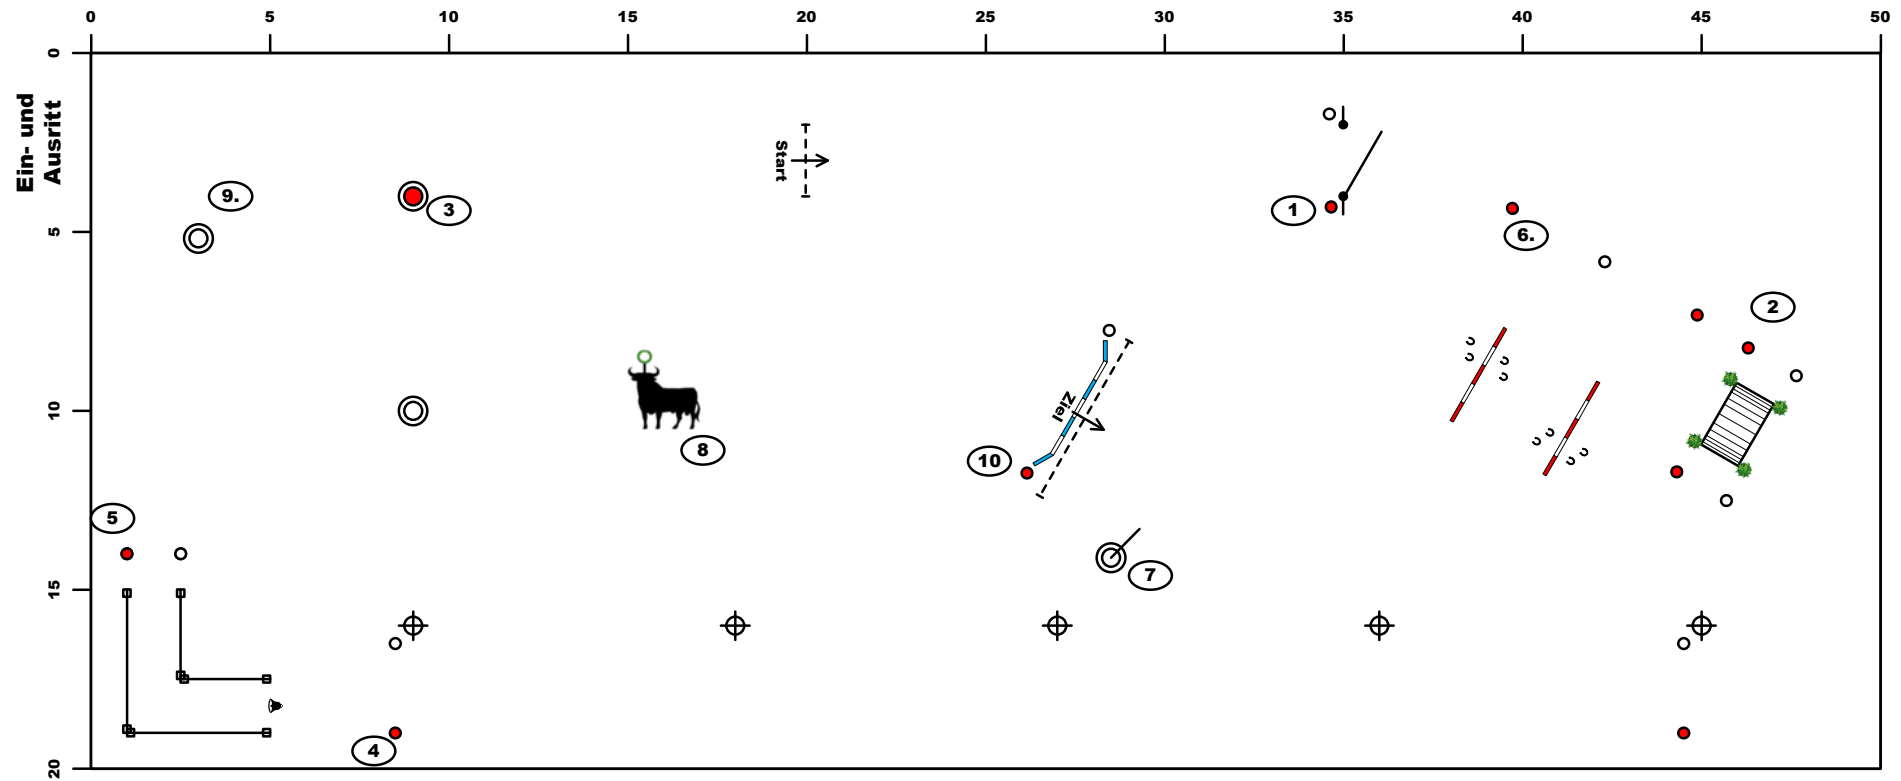

## WL-Stiltrail

Start			
1	Tor vorwärts	6	Seitwärts über Stangen
2	Brücke	7	Garrocha aufnehmen
3	2 Tonnen	8	Ringstechen
4	Einfacher Slalom	9	Garrocha abstellen
5	Glockengasse	10	Sprung / Ziel

Turnier- und  
Meldstellenservice