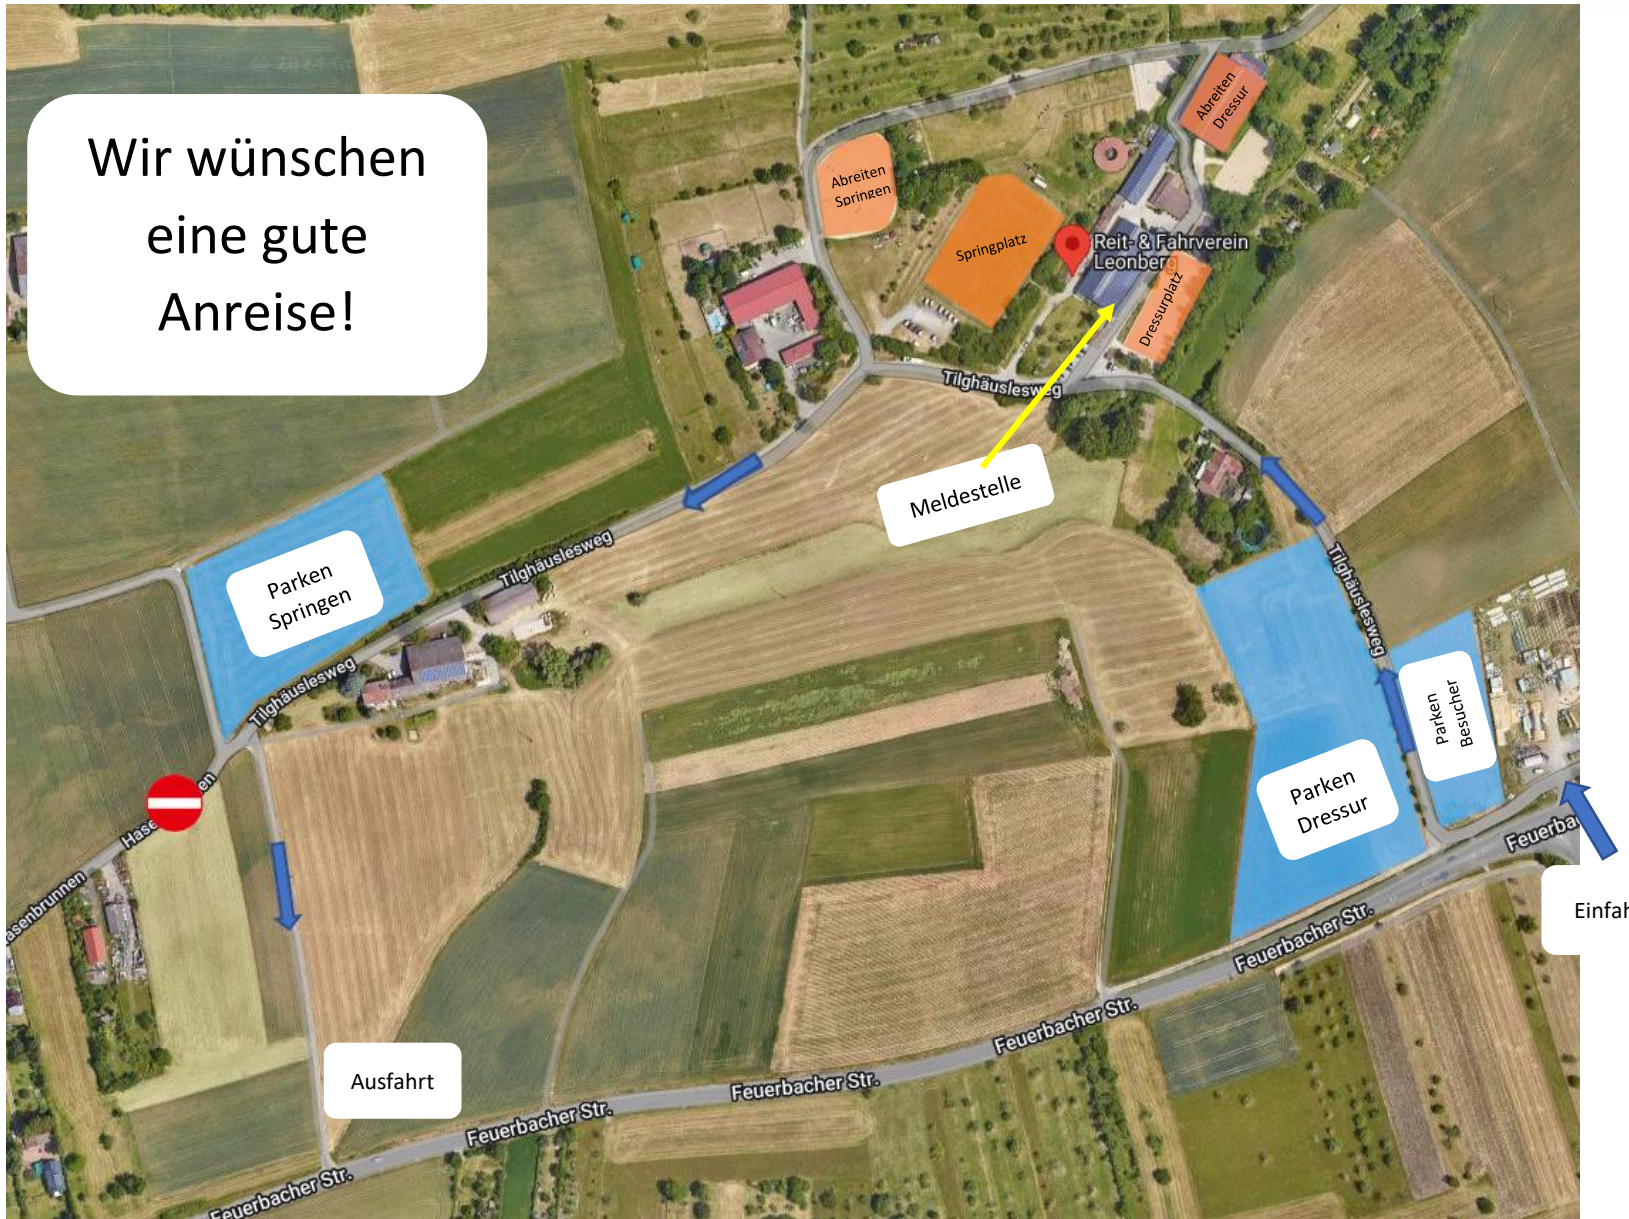

## 59. Leonberger Reiterspiele 05.-07.09.2025

Navi-Adresse: Tilghäuslesweg 2; 71229 Leonberg (oder Vordere Rauäcker)

Anfahrt über B295 (Feuerbacher Str.) Leonberg – Ditzingen

Bitte beachten Sie, dass während des Turniers für den Tilghäuslesweg Einbahnstraßenverkehr gilt.

Wir wünschen  
eine gute  
Anreise!