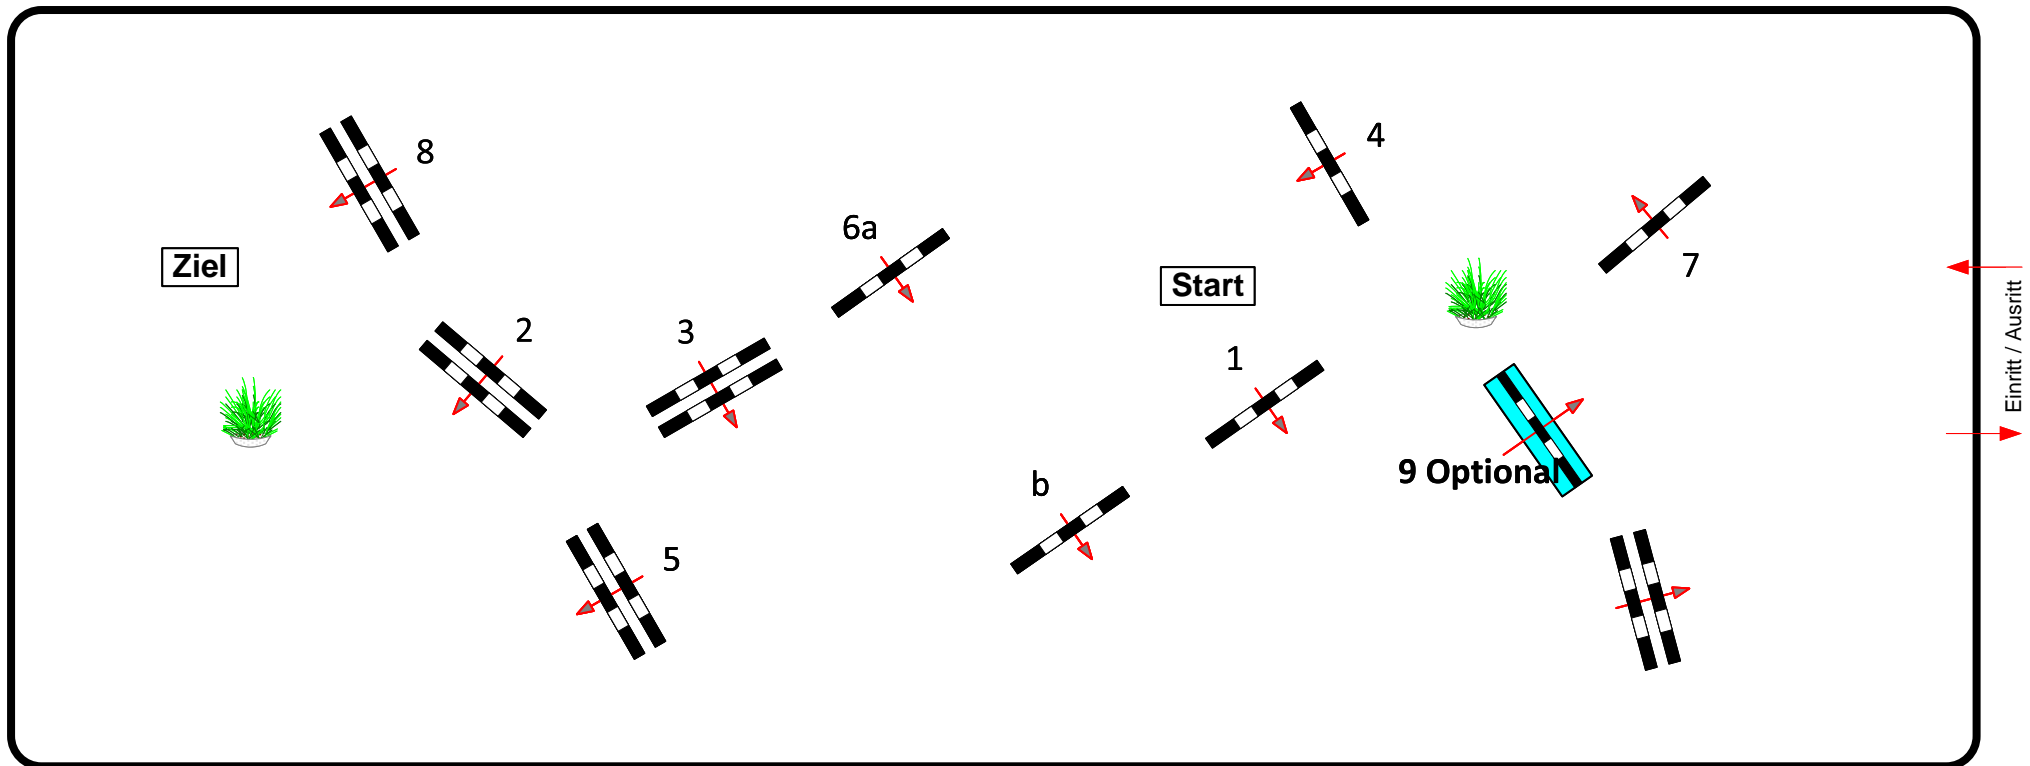

Gut Winkelacker

Prüfung Nr.: 1

Springferdeprüfung

Klasse: A*

Freitag, 18. Oktober 2024

Richtverf.: A
LPO § 363.1
FEI RG / Art.
Höhe: 0,90 mtr.

Tempo: 350 m/Min.
Bahnlänge: 440 mtr.
Erlaubte Zeit: 76 sek.
Höchstzeit: 152 sek.

Hindernisse: 8
Sprünge: 9
Hindernisfehler: sek.
Geschl. Hindernis:

1. Stechen über:
Bahnlänge: 0 mtr.
Erlaubte Zeit: 0 sek.
Höchstzeit: 0 sek.

PC:
Steffen Bühling
Peter Kohrock

Richter