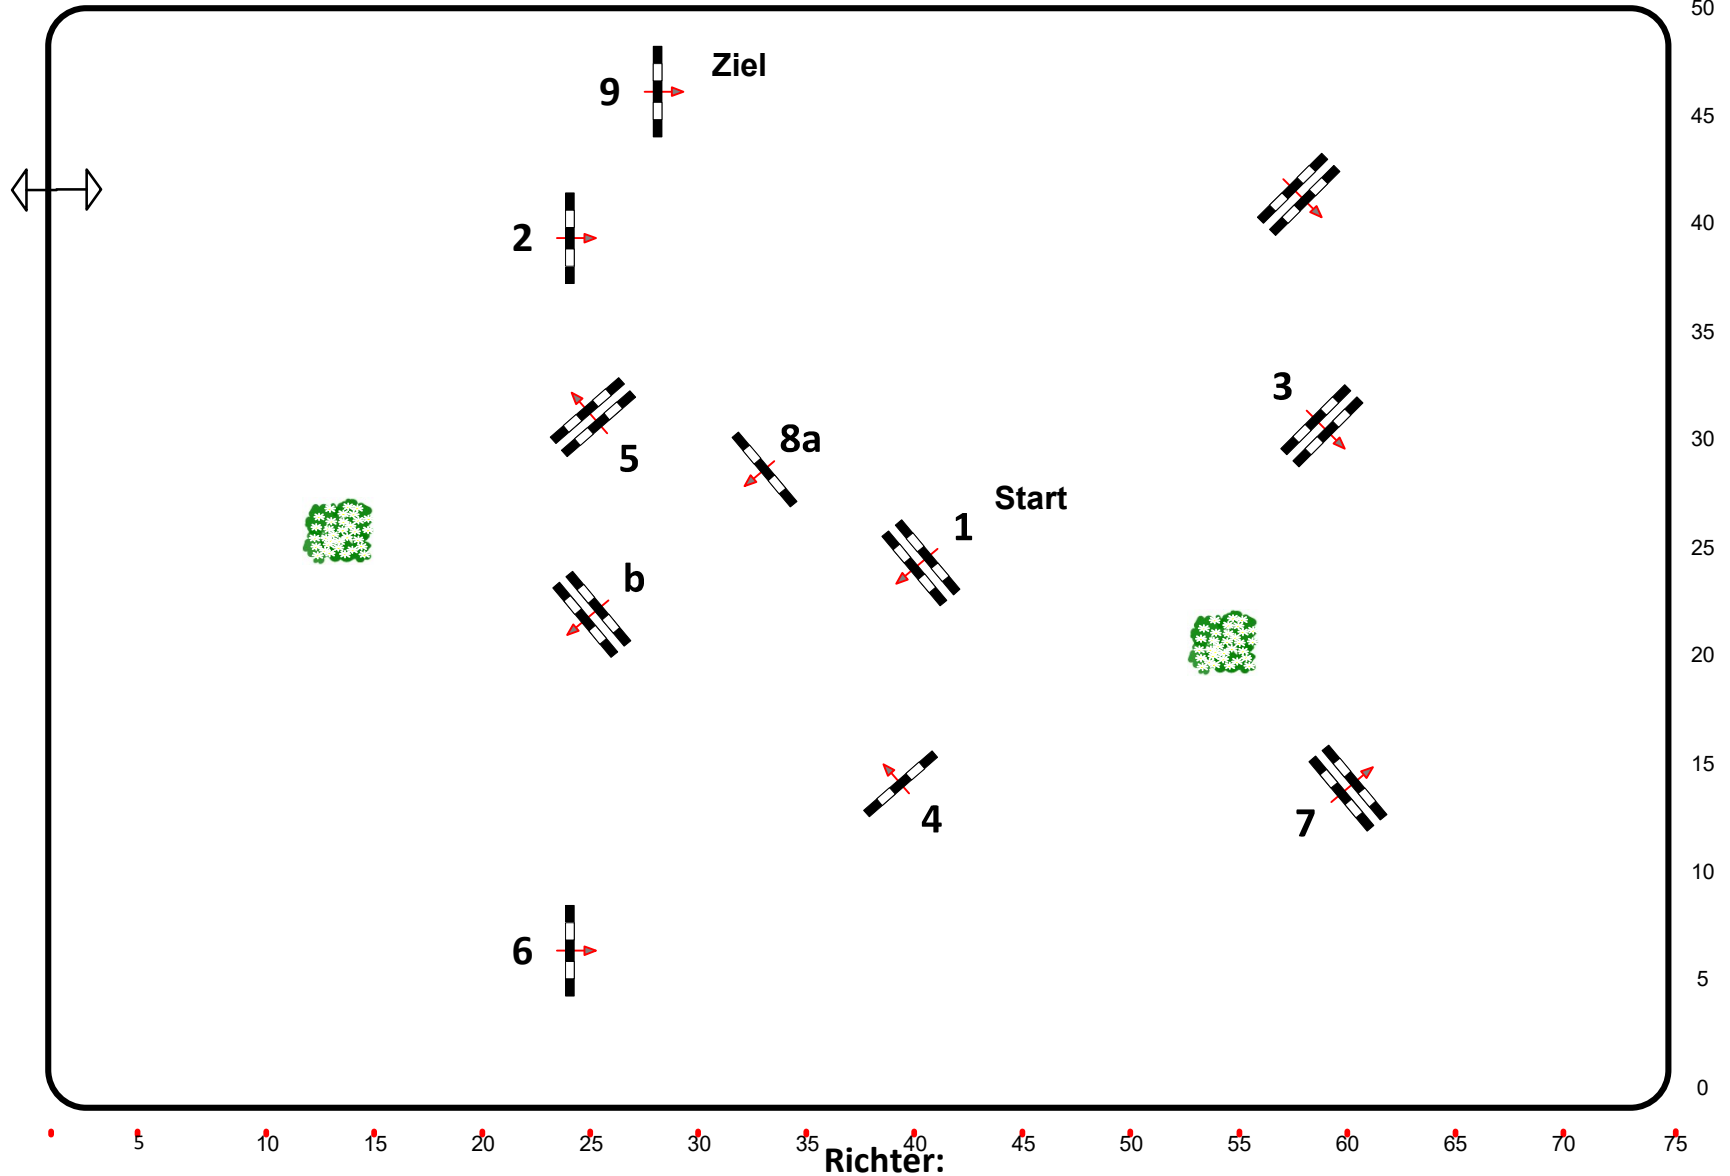

Prüfung Nr.:

1

Königsbrunn Fohlenhof
03.10.2024

Springpferde-LP

Klasse: A**/100

Donnerstag, 3. Oktober 2024

Richtverf.: A
LPO § 363,1b
RG / Art.
Höhe: 1,00 mtr.

Tempo: 350 m/Min.

Bahnlänge: 435 mtr.
Erlaubte Zeit: 75 sek.
Höchstzeit: 150 sek.

Hindernisse: 9
Sprünge: 10
Hindernisfehler: sek.

Siegerrunde über:

Bahnlänge: 0 mtr.
Erlaubte Zeit: 0 sek.
Höchstzeit: 0 sek.

Course Designer
Manfred Herzog
Simone Neuf

Richter: