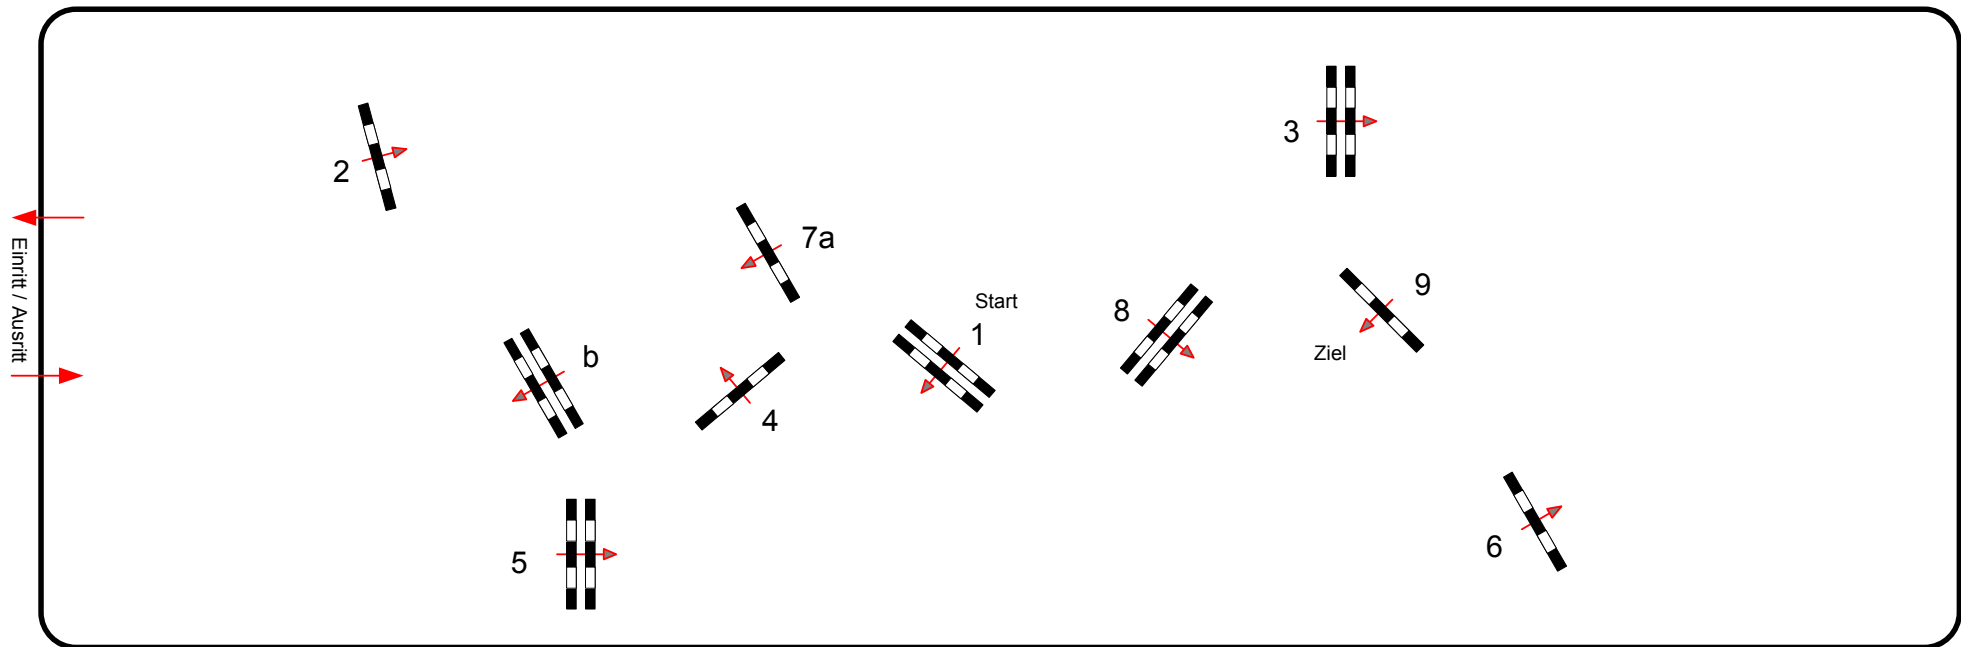

Herbstturnier Pellheim-Gerblhof 2024

Den Pferden ein
anspruchsvolles Zuhause.

Prüfung Nr.: 12

Stilspringprüfung

Klasse: A*

Sonntag, 13. Oktober 2024

Beginn: 10:45 Uhr

Richtverf.: A
LPO § 520, 3a
FEI RG / Art.
Höhe: 0,90 mtr.

Tempo: 350 m/Min.
Bahnlänge: 420 mtr.
Erlaubte Zeit: 72 sek.
Höchstzeit: 144 sek.

Hindernisse: 9
Sprünge: 10
Hindernisfehler: sek.
Geschl. Hindernis:

1. Stechen über:
Bahnlänge: 0 mtr.
Erlaubte Zeit: 0 sek.
Höchstzeit: 0 sek.

2. Stechen über:
Bahnlänge: 0 mtr.
Erlaubte Zeit: 0 sek.
Höchstzeit: 0 sek.

Richter