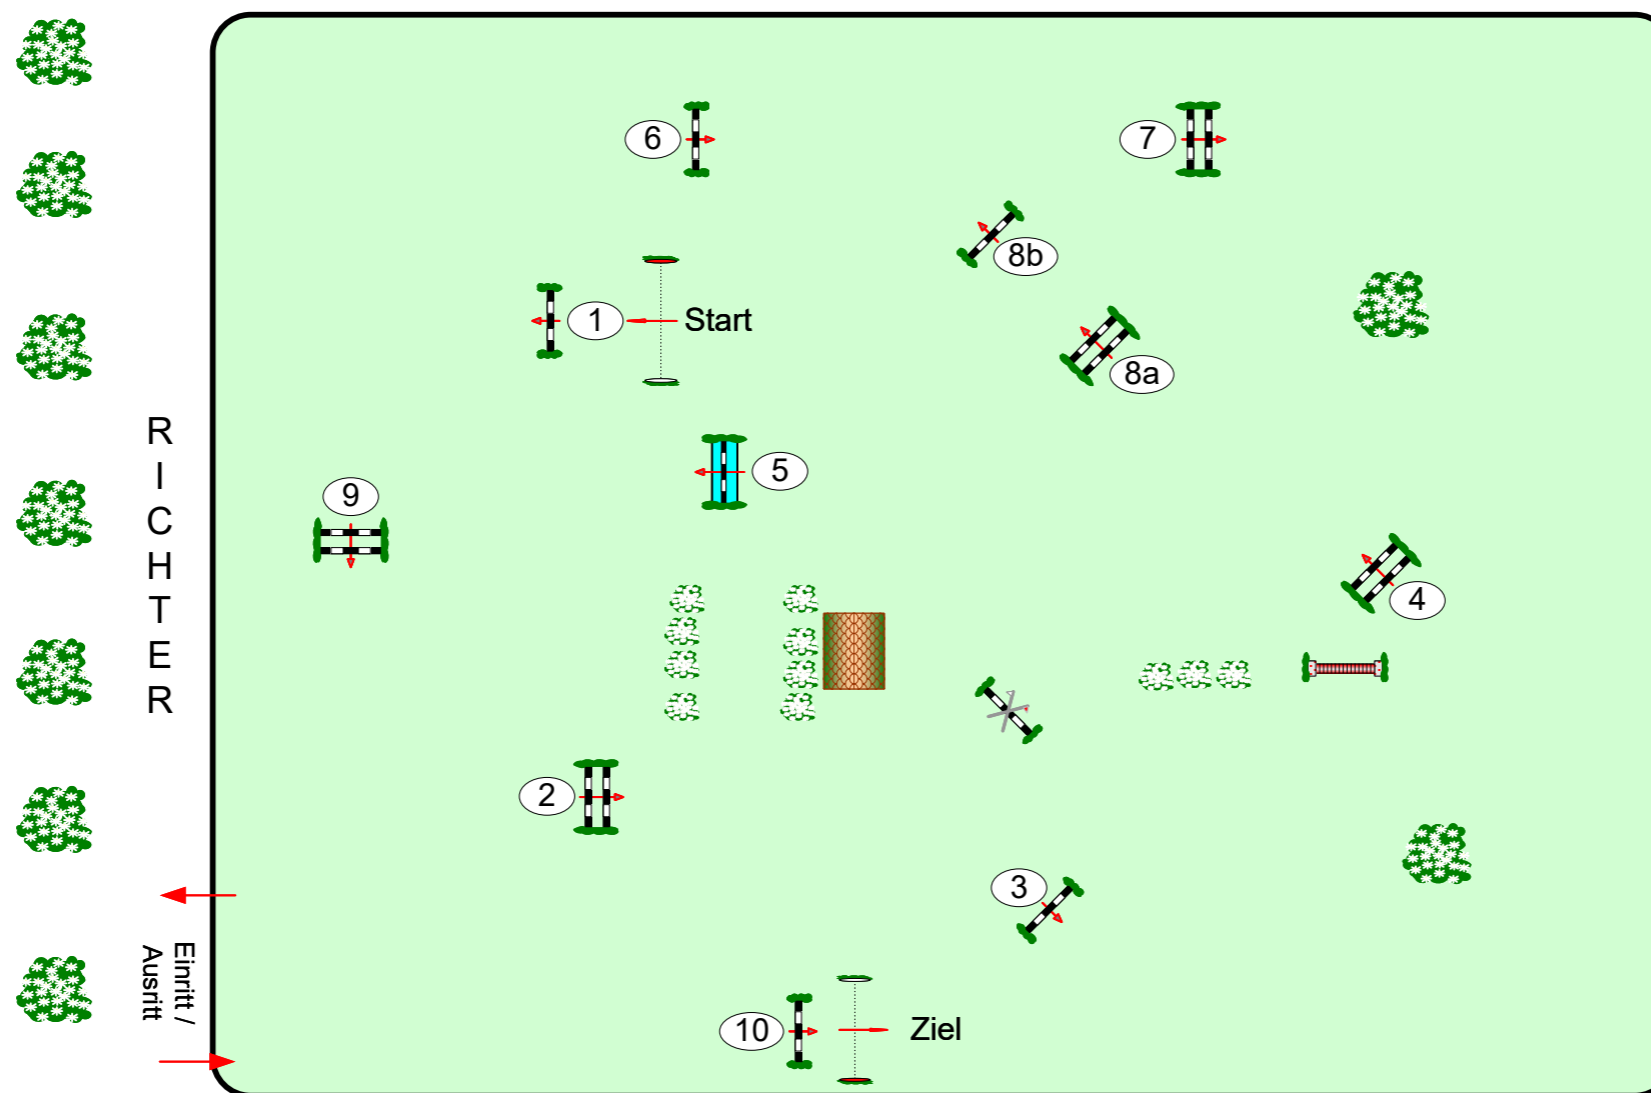

Herbstturnier 06.-08. September 2024 Westeregeln

Prüfung Nr.: 21 regionale Tour

Spring-LP m. Zeitwertung

Klasse: L

Freitag, 6. September 2024 Beginn: 19:15 Uhr

Richtverf.: A
LPO § 501 / 1a1
FEI RG / Art.
Höhe: 1,10 mtr.

Tempo: 350 m/Min.
Bahnlänge: 450 mtr.
Erlaubte Zeit: 78 sek.
Höchstzeit: 156 sek.

Hindernisse: 10
Sprünge: 11
Hindernisfehler: sek.
Geschl. Hindernis:

über:
Bahnlänge: 0 mtr.
Erlaubte Zeit: 0 sek.
Höchstzeit: 0 sek.

2. Stechen über:
Bahnlänge: mtr.
Erlaubte Zeit: 0 sek.
Höchstzeit: 0 sek.

Parcourschef
Martin Lühmann
01712177862
Philipp Pohle