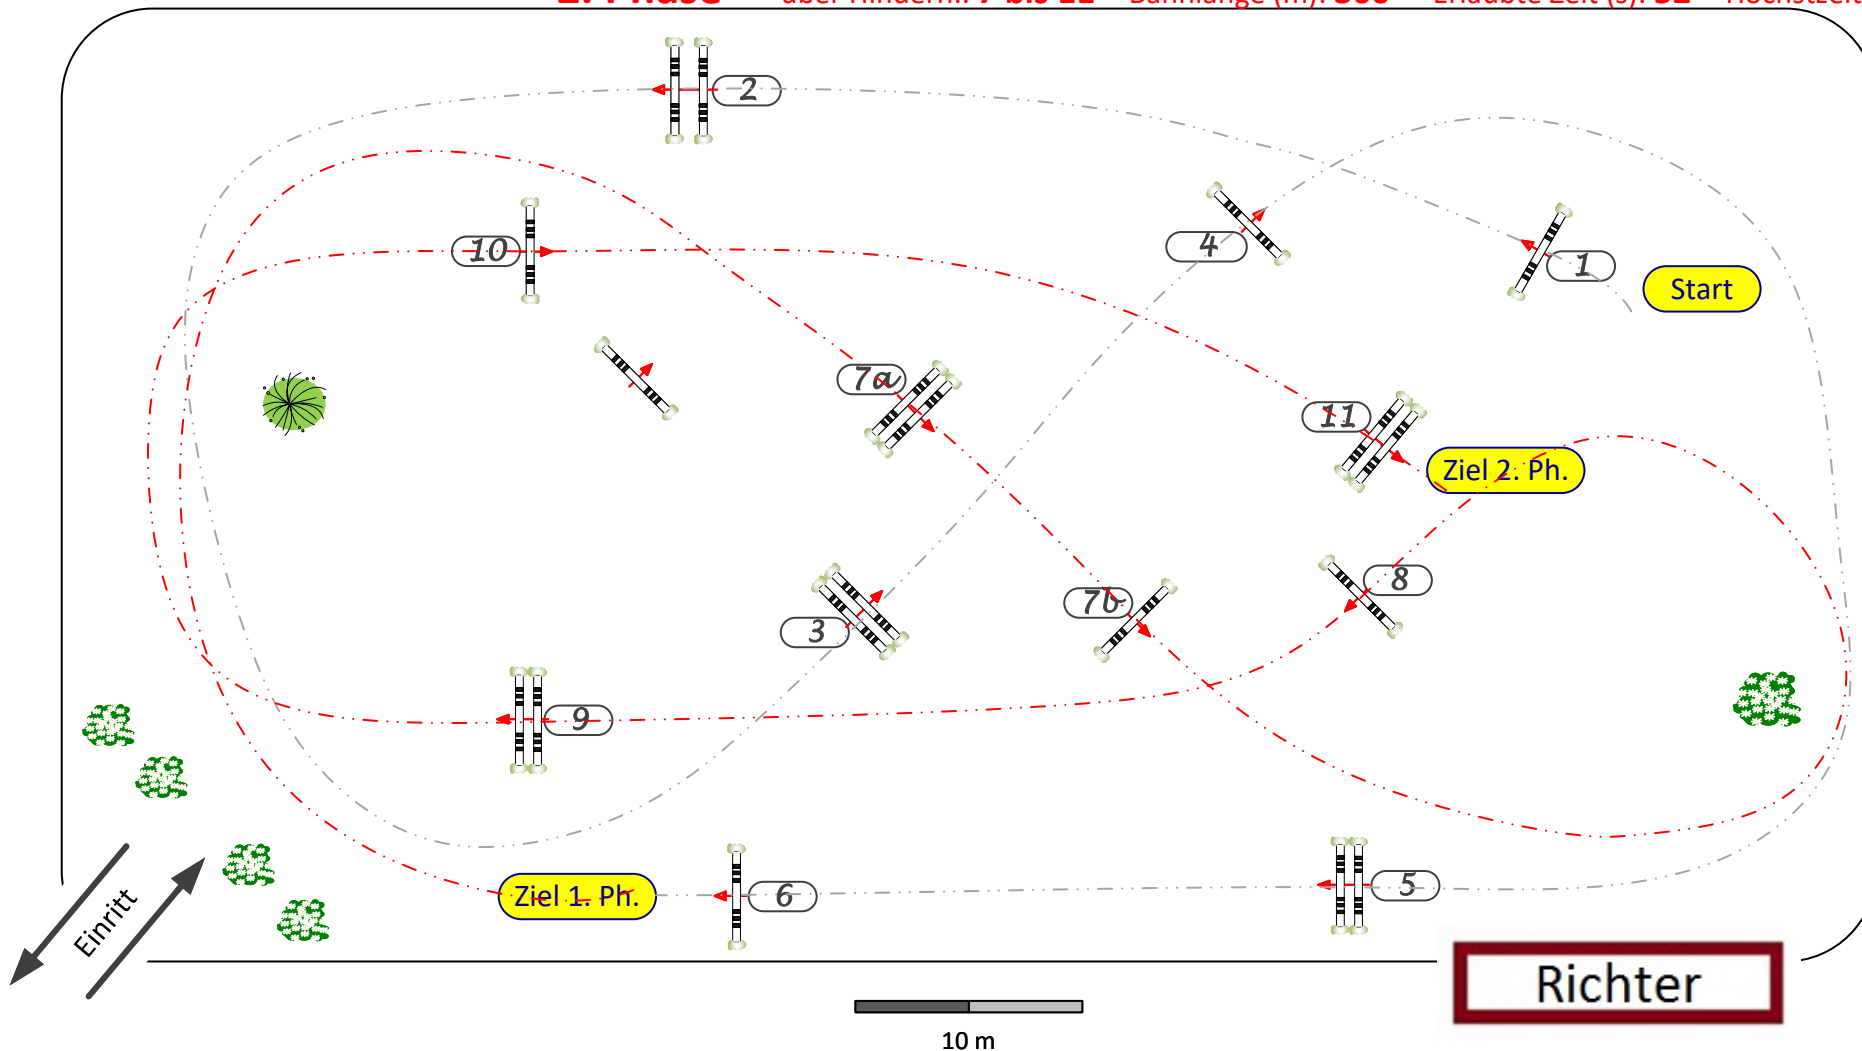

Prüfung Nr.: 07
2 Phasen Sprinprüfung Klasse A** (100cm)

Sonntag, 25. August 2024
Beginn: 10:15

Finale Bembel - Tour

Richtverfahren:	Fehler/Zeit	Tempo (m/min):	350	Hindernisse:	6
LPO §:	525,4	Bahnlänge (m):	250	Sprünge:	6
FEI RG / Art.:		Erlaubte Zeit (s):	43	Hindernisfehler (s):	-
		Höchstzeit (s):	86	Geschl. Hindernisse:	-

2. Phase über Hindern.: **7 bis 11** Bahnlänge (m): **300** Erlaubte Zeit (s): **52** Höchstzeit (s): **104**

Course Design:
Andreas Wagner