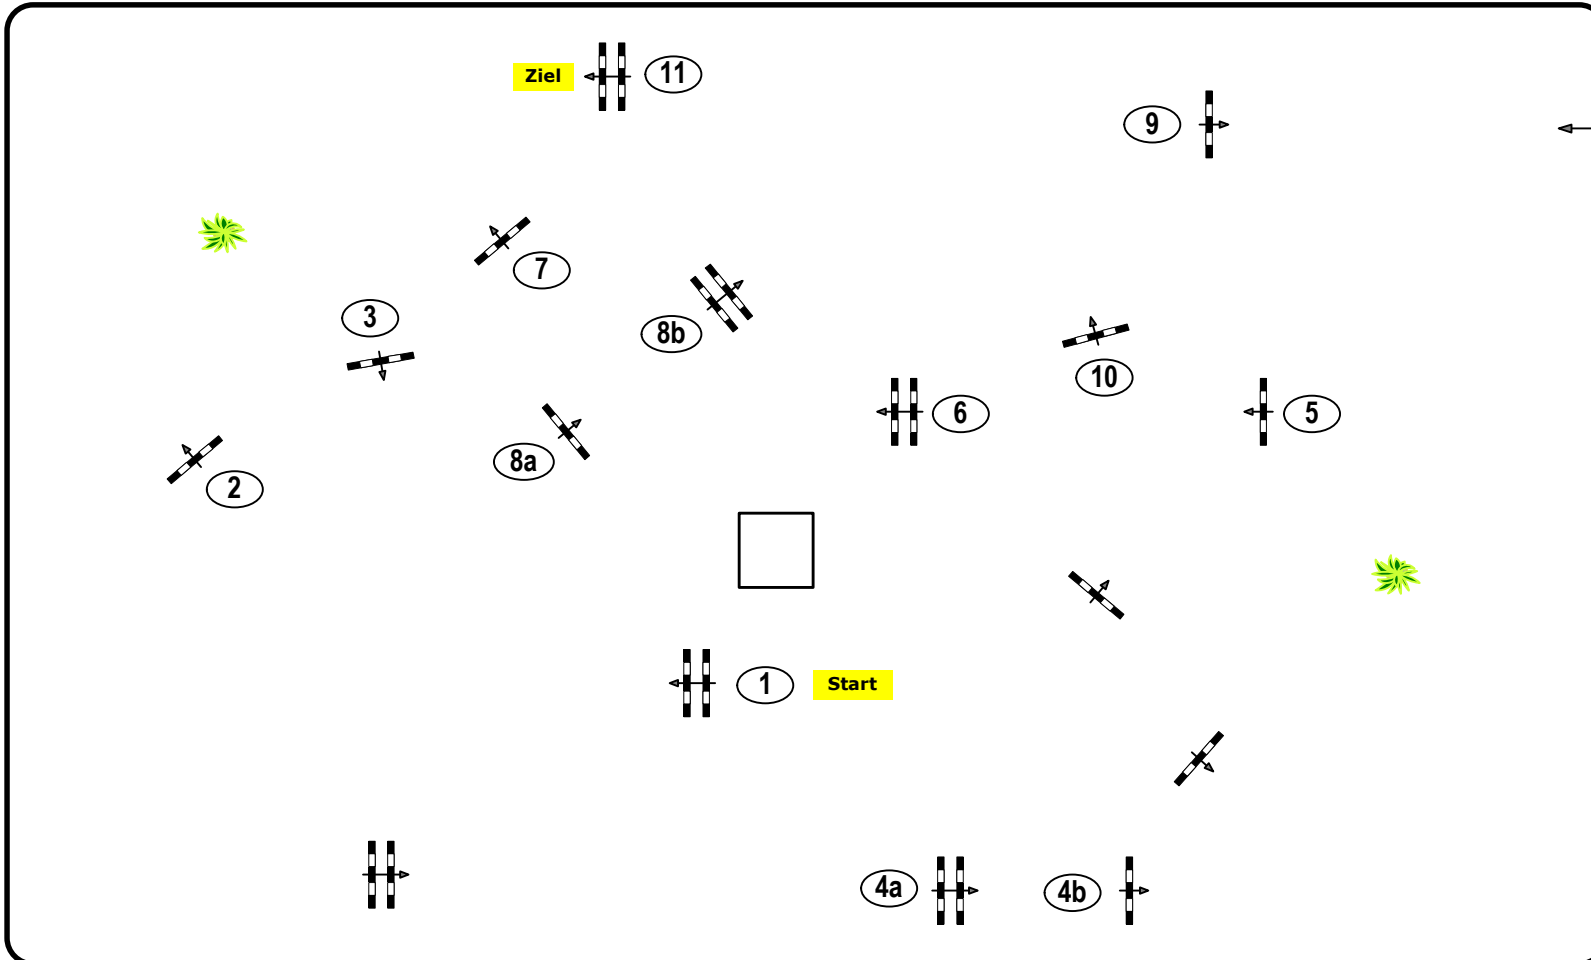

Jungpferdespringprüfung

Klasse: 115

Sonntag, 21. Juli 2024

Richtverf.: A

ÖTO § A1

Höhe: 1.15 mtr.

Tempo: 350 m/Min.

Bahnlänge: 490 mtr.

Erlaubte Zeit: 84 sek.

Höchstzeit: 168 sek.

Hindernisse: 11

Sprünge: 13

***Parcours Design***

**Madl Franz**

**Oberwasserlechner Petra**