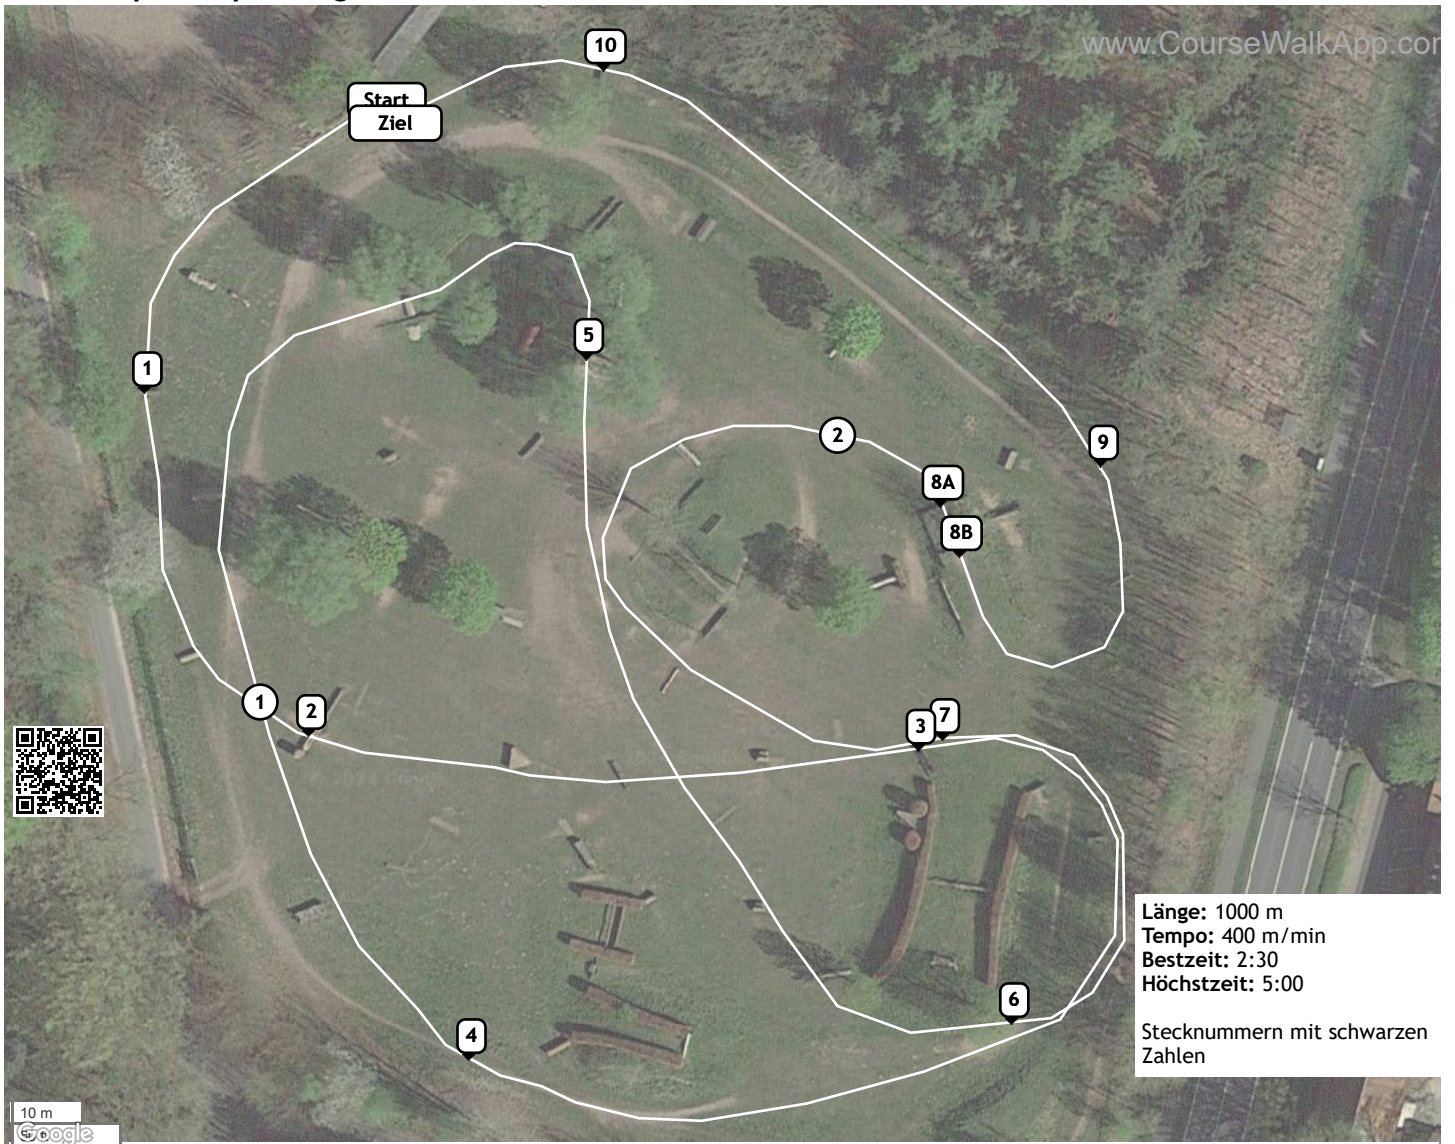

Greven 2024 - Juli (ID: 40963) - Stilgeländeritt Kl. E / Hunterklasse-Gelände /
Geländepferdeprüfung Kl. E

Länge: 1000 m
Tempo: 400 m/min
Bestzeit: 2:30
Höchstzeit: 5:00

Stecknummern mit schwarzen
Zahlen

10 m
Google

- | | | | | |
|-----------------|--------------|--------------|----------------------|-------------------|
| 1 Baumstamm | 2 Baum | 3 Baumstapel | 4 Baum auf dem Hügel | 5 Wasseraussprung |
| 6 Palisadendach | 7 Baumstapel | 8A Stufen | 8B Stufen | 9 Hecke |
| 10 Masten | | | | |