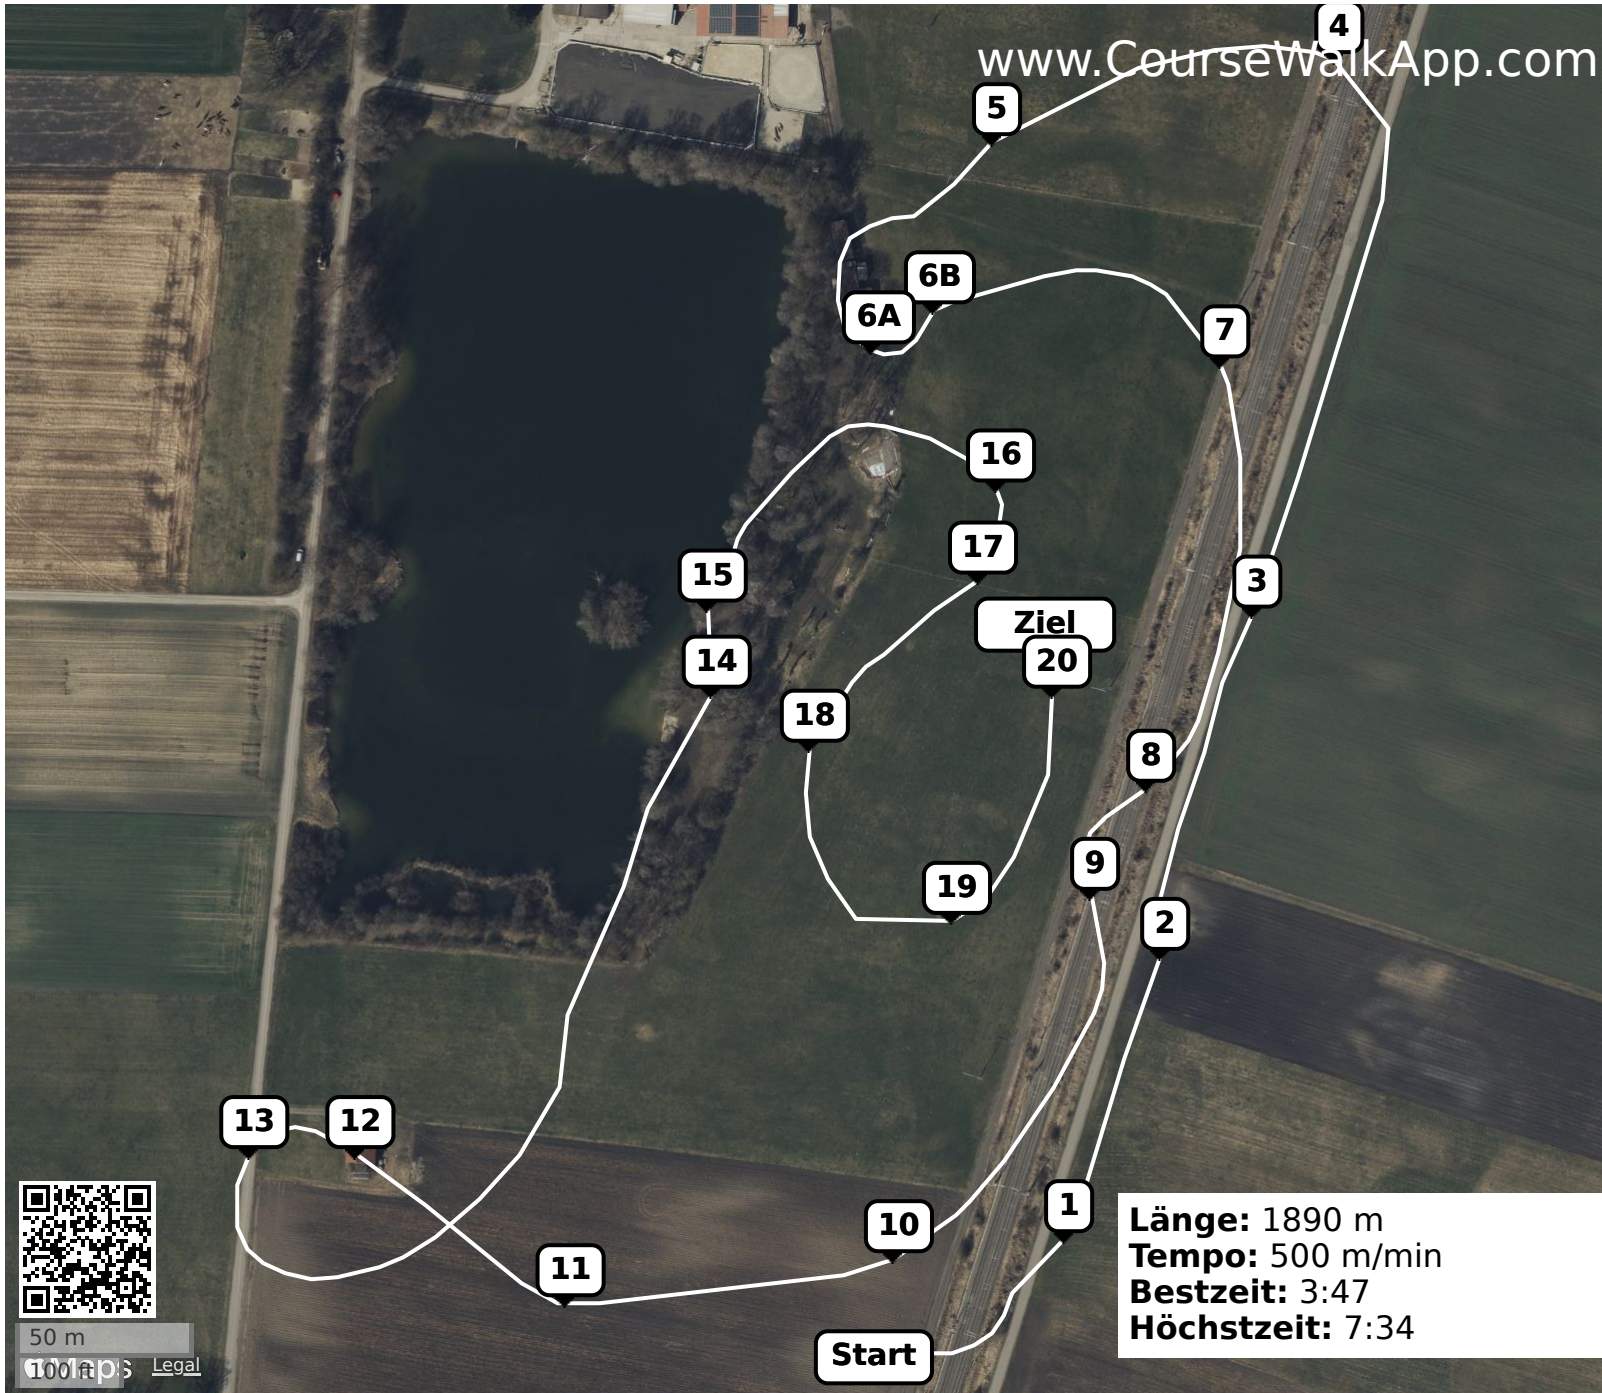

# Laupheim (ID: 40848) - VA\*\*

- 1 Rote Nummern Baumstsmm
- 2 Zug
- 3 Kiste
- 4 Hecke
- 5 Blumensprung
- 6A Mim steiler
- 6B Krokodil
- 7 Fässer
- 8 Weiße Kante
- 9 Rote Kante
- 10 Hecke
- 11 Brauner
- 12 Futterraufe
- 13 Futterraufe
- 14 Graben
- 15 Orgelpfeifen
- 16 Neue Hecke
- 17 Besensprung
- 18 Mim Bank
- 19 Weise Hecke
- 20 Schnecke

**Länge:** 1890 m  
**Tempo:** 500 m/min  
**Bestzeit:** 3:47  
**Höchstzeit:** 7:34