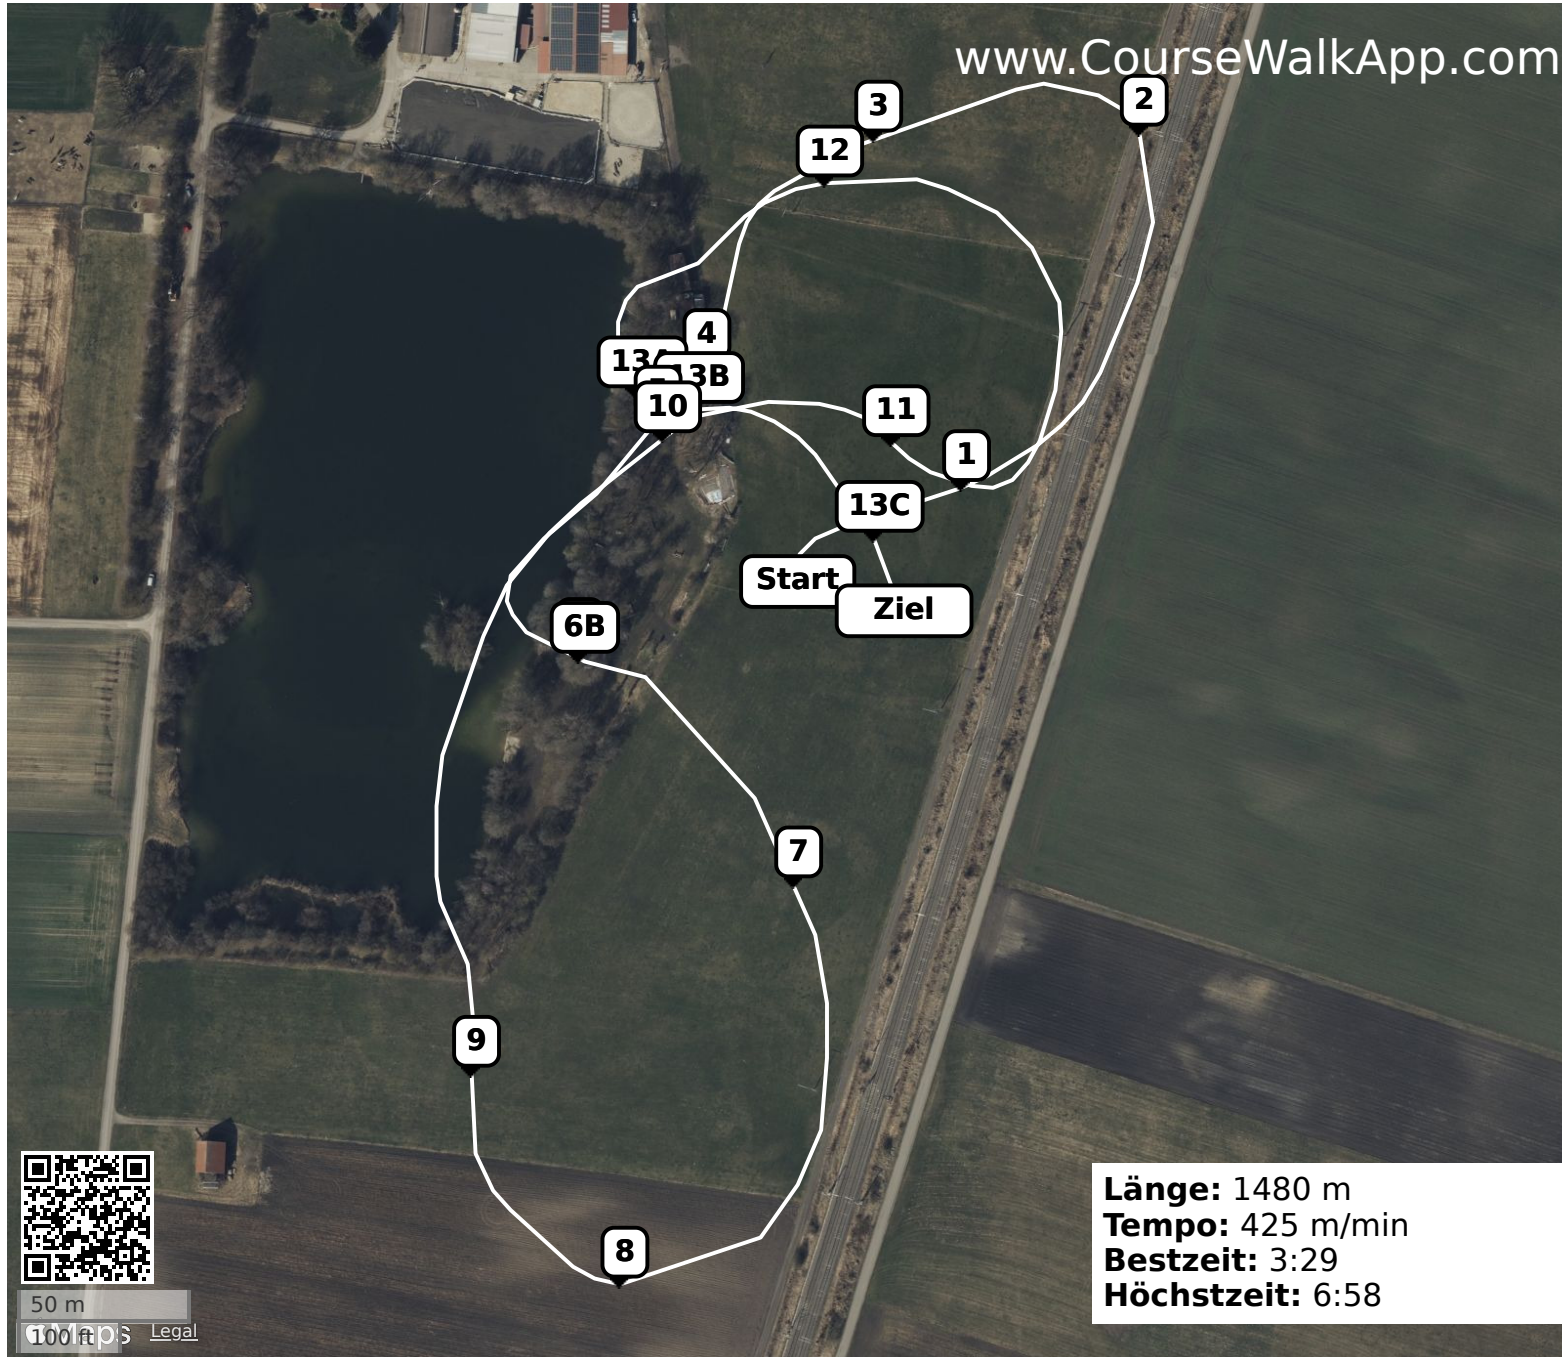

# Laupheim (ID: 40857) - GIp A freitag

- 1** Blaue Nummern Baumstamm
- 2** Helles v
- 3** Blumenbank
- 4** Wasser
- 5** Holzlager
- 6** Aufsprung
- 6B** Absprung
- 7** Hecke
- 8** Weisse kante
- 9** Kiste
- 10** Graben
- 11** Hecke
- 12** Mauer
- 13A** Mim steil
- 13B** Wasser
- 13C** Hecke