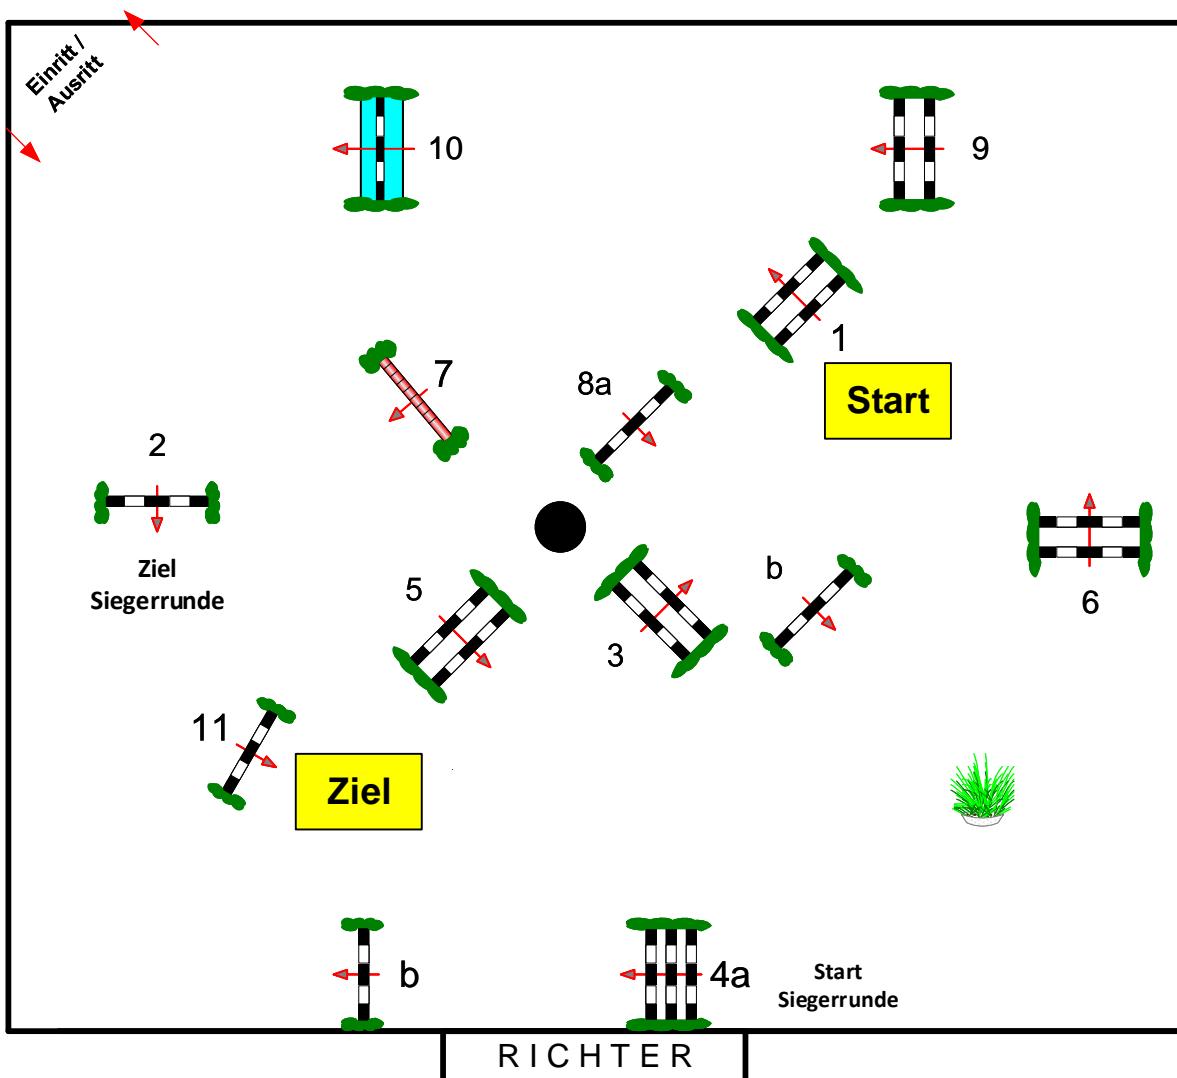

Prüfung Nr.:

7

Große Tour

Spring-LP m. Siegerrunde

Klasse: M\*

Sonntag, 7. Juli 2024

Beginn: 0:00 Uhr

Richtverf.: A  
LPO § 533  
FEI RG / Art.  
Höhe: 1,20 mtr.

Tempo: 350 m/Min.  
Bahnlänge: 405 mtr.  
Erlaubte Zeit: 70 sek.  
Höchstzeit: 140 sek.

Hindernisse: 11  
Sprünge: 13  
Hindernisfehler: sek.  
Geschl. Hindernis:

Siegerrunde über: 4a-5-6-7-8a-8b-9-2  
Bahnlänge: 280 mtr.  
Erlaubte Zeit: 48 sek.  
Höchstzeit: 96 sek.

2. Stechen über:  
Bahnlänge: 0 mtr.  
Erlaubte Zeit: 0 sek.  
Höchstzeit: 0 sek.

Milchgut Görldorf  
GmbH

Milchgut Görldorf  
GmbH