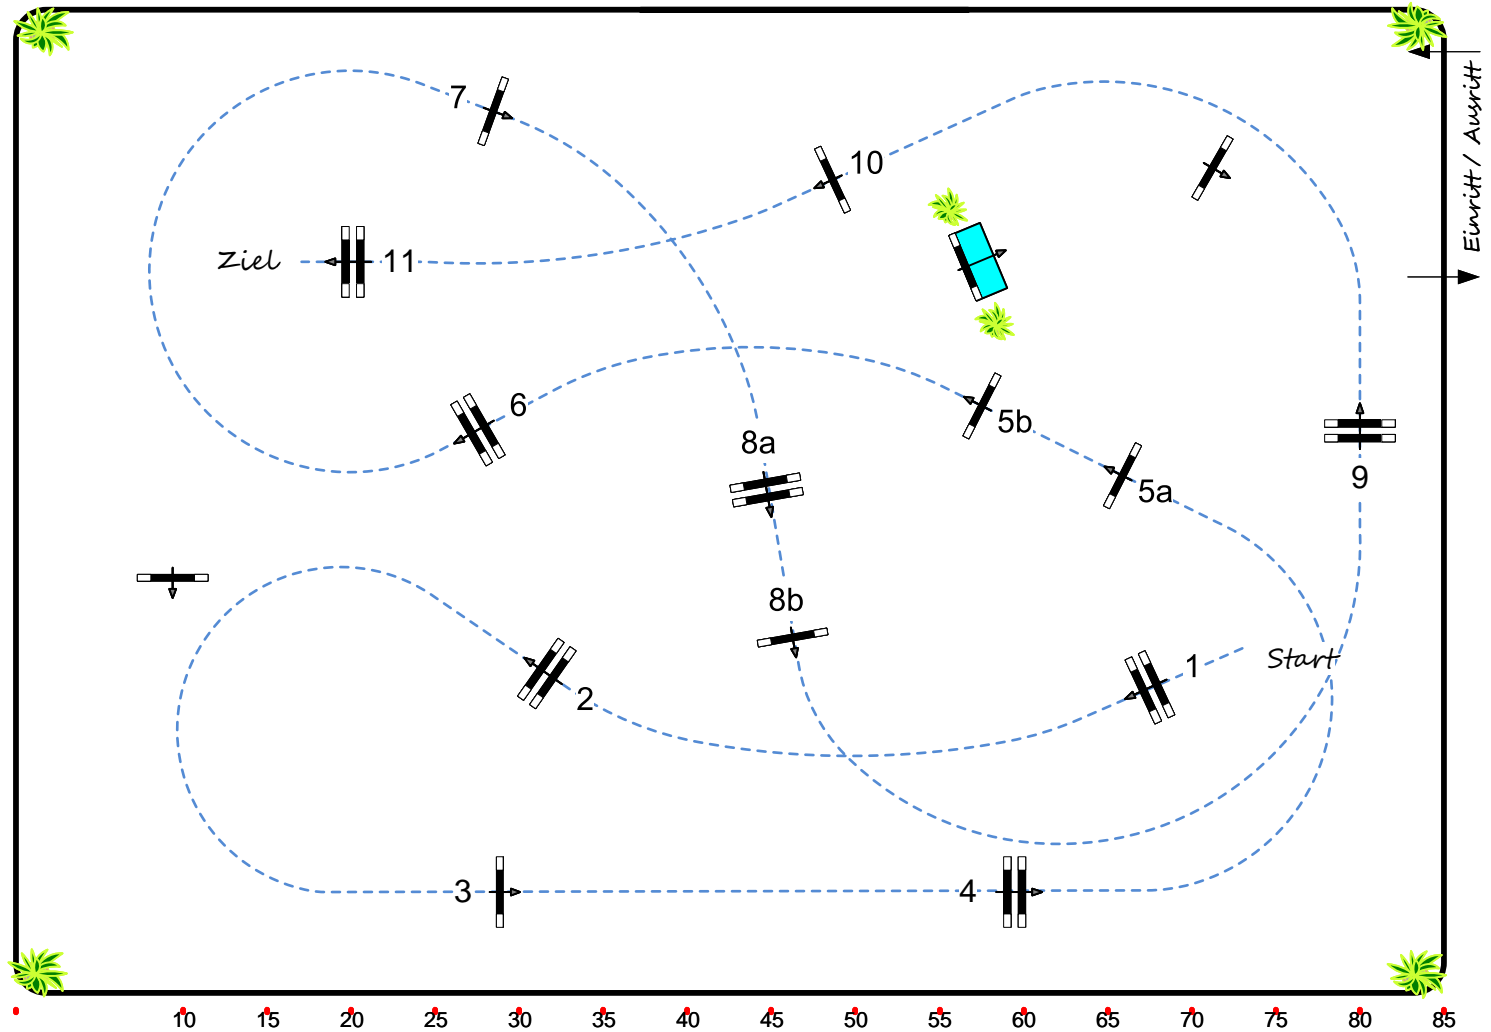

Reitturnier Waldachtal-Salzstetten 2024

Prüfung Nr.: 10

Mittlere Tour

Spring-LP m. Zeitwertung

Klasse: M**

Donnerstag, 11. Juli 2024

Richtverf.: A
LPO § 501,A.1
RG / Art.
Höhe: 1,35 mtr.

Tempo: 350 m/Min.

Bahnlänge: 425 mtr.
Erlaubte Zeit: 73 sek.
Höchstzeit: 146 sek.

Hindernisse: 11
Sprünge: 13
Hindernisfehler: sek.
geschl. Hindernis:

1. Stechen über:

Bahnlänge: 0 mtr.
Erlaubte Zeit: 0 sek.
Höchstzeit: 0 sek.

58x83 m

Course Designer:
Phil Schmauder
und Team