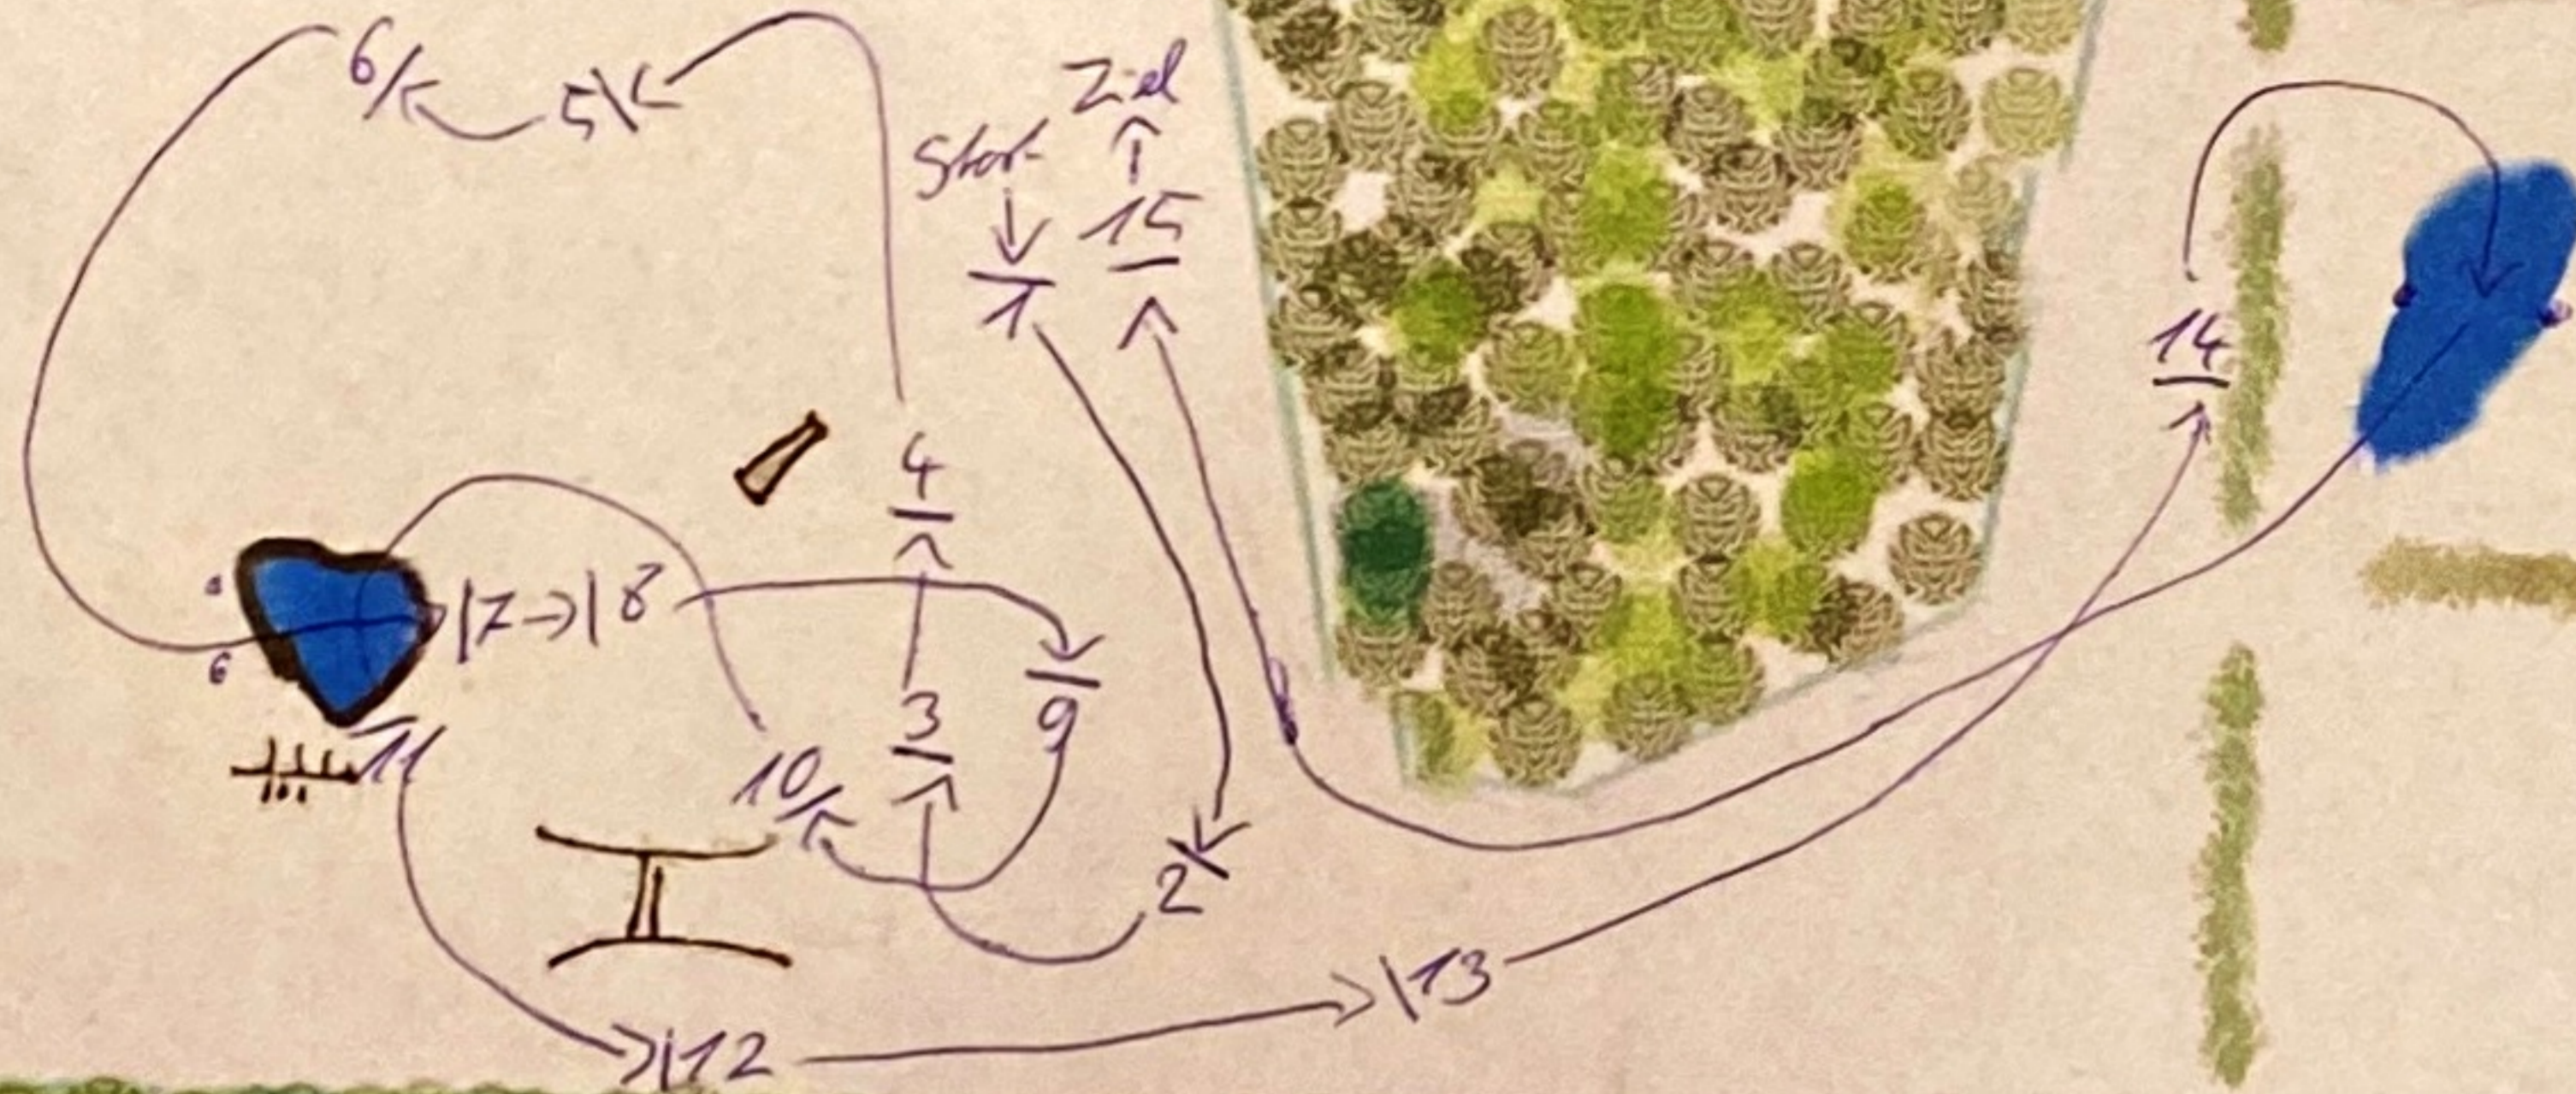

GeländertH mit Stilwertung A*

rote Tafeln

1700m

BZ 3:47 min

450m/min

HZ 7:34 min

1 Hühnerstall

6 Karre

11 Steilsprung MM

2 Schweinerücken

- TOR -

12 Schweinerücken

3 Runddach

8 Karo

13 Baumstamm

4 Hecke

9 OXer (MM)

14 Graben

5 Absprung

10 Graben

- TOR -

15 Holsteiner