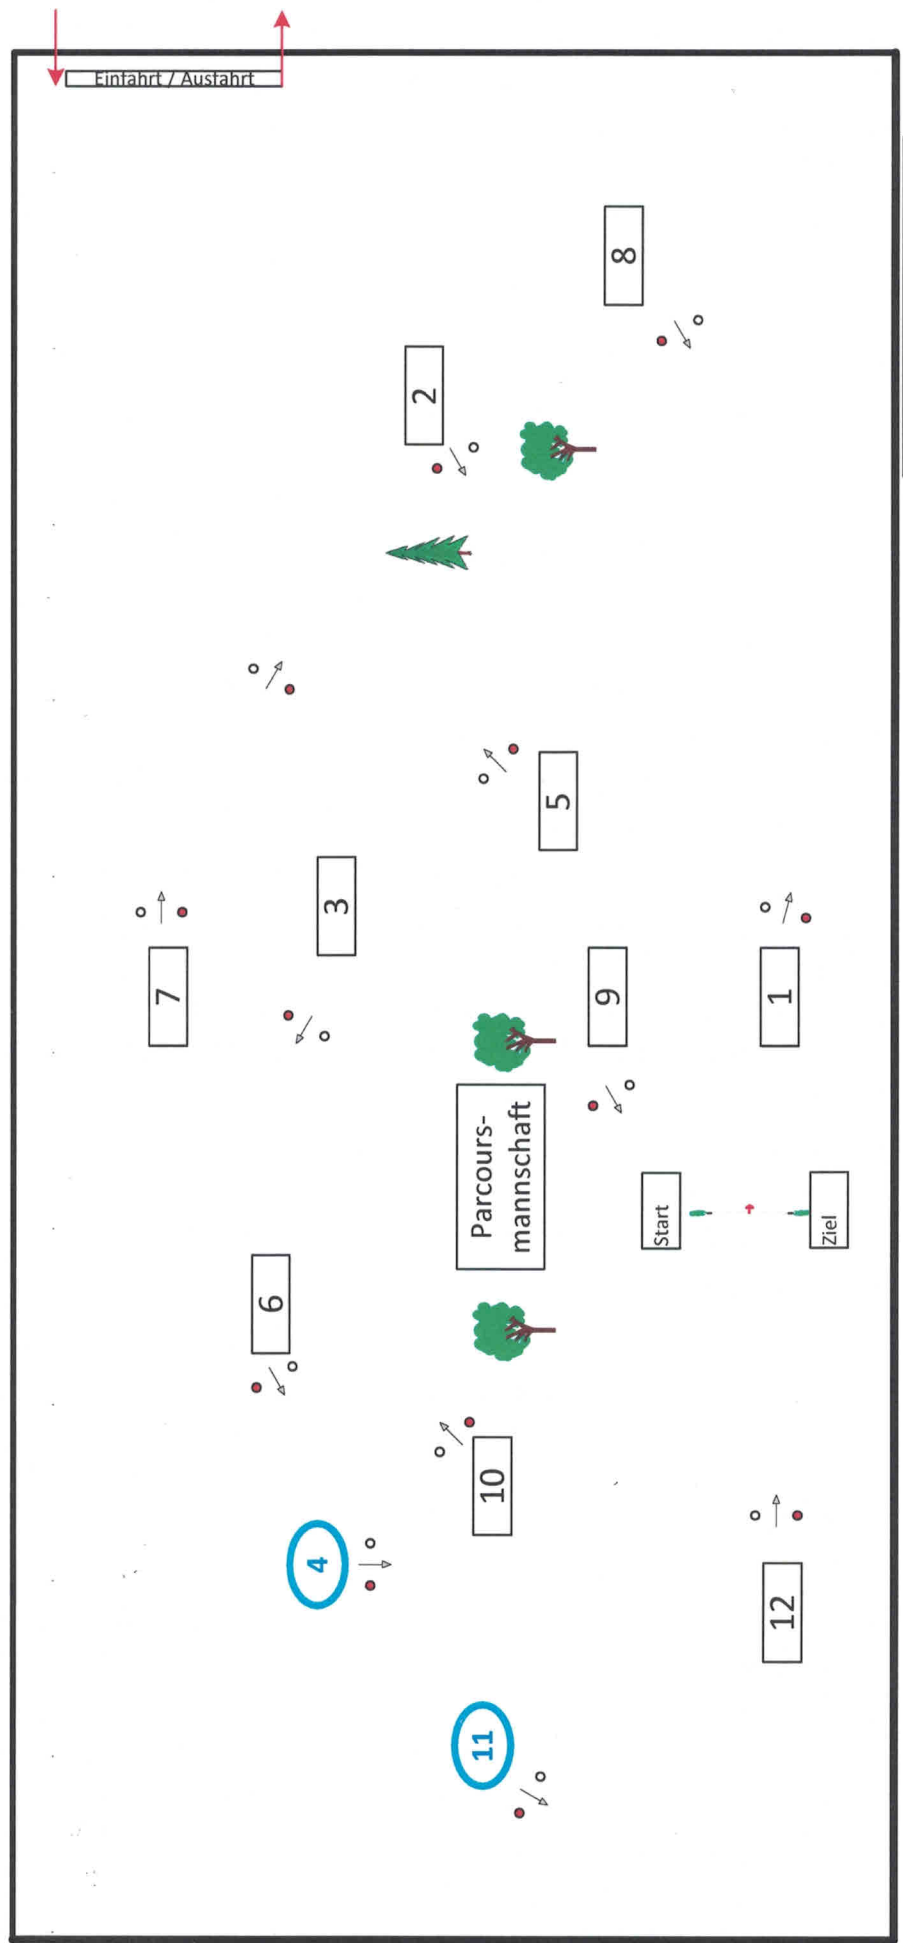

Mehringen 2024

Prüfung Nr.: 32
Klasse: WB415

Einspänner+Zweispänner Pony, Pferde
Sonntag, 23. Juni 2024

13:30 Kegelfahren
Beginn: ~~16:00~~ Uhr

Richtverf.: A
_PO § 742
FEI RG / Art.

Tempo: 230 m/Min.
Hindernisse: 1-10
Zuschlag: 40 cm
Hindernisbreite: cm

Bahnlänge: 460 mtr.
Erlaubte Zeit: 120 sek.
Höchstzeit: 240 sek.
Hindernisfehler: sek.

Richter

Winfried Hätsch

- 5cm