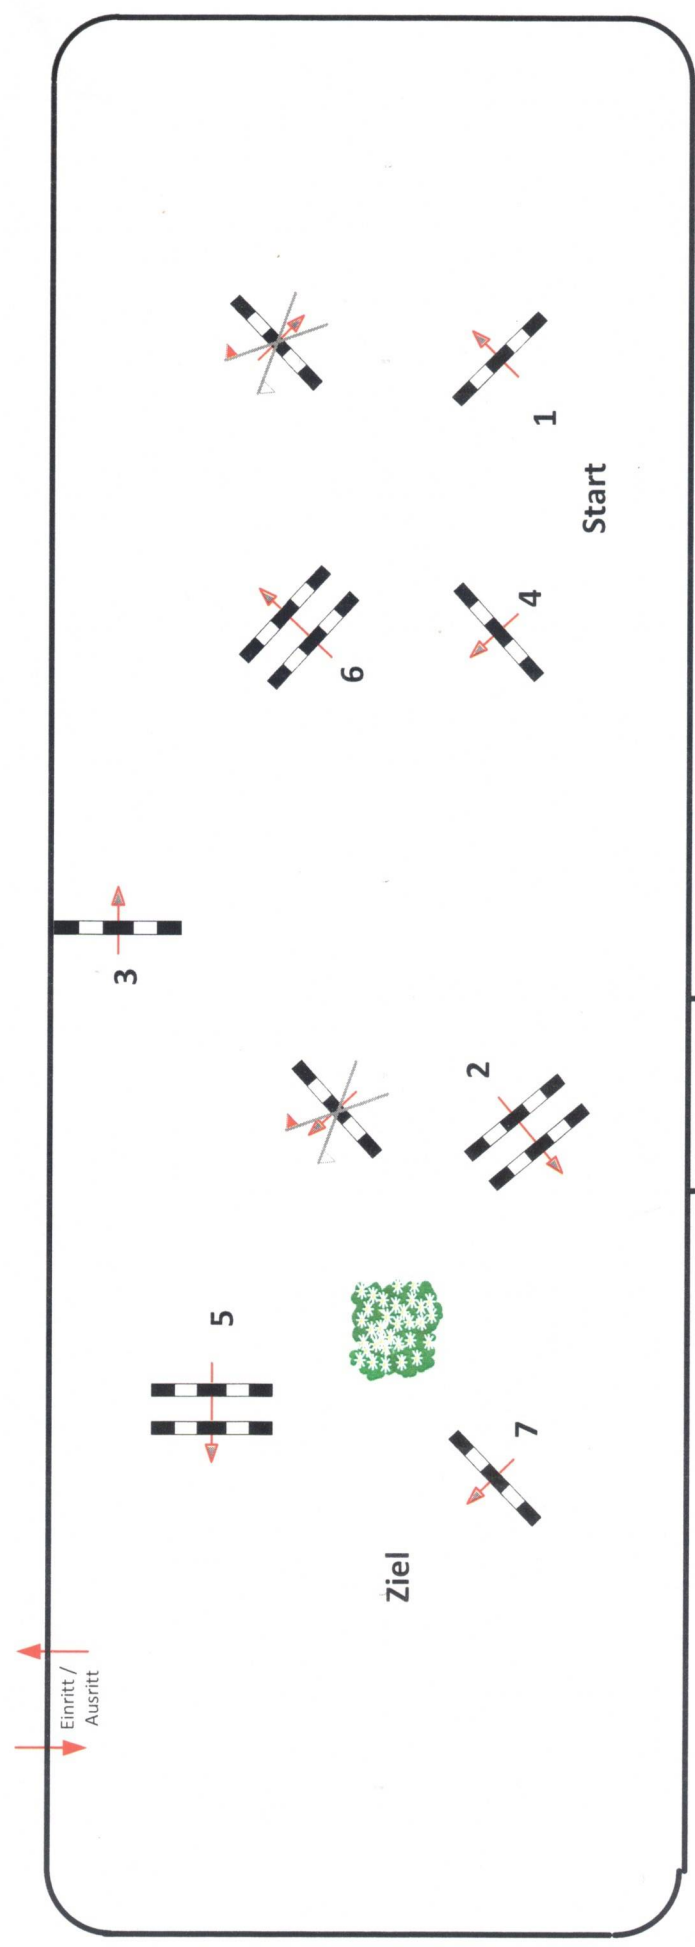

# Fleesensee Classic's 2024

3

Prüfung Nr.:

Stilspringen Klasse: E -- 70cm

Samstag, 2. November 2024

Richtverf.: A  
LPO § 263  
FEI RG / Art.  
Höhe: 0,70 mtr.

Tempo: 350 m/Min.  
Bahnlänge: 380 mtr.  
Erlaubte Zeit: 66 sek.  
Höchstzeit: 132 sek.

Hindernisse: 7  
Sprünge: 7  
Hindernisfehler: sek.  
Geschl. Hindernis:

2. Phase über:  
Bahnlänge: 0 mtr.  
Erlaubte Zeit: 0 sek.  
Höchstzeit: 0 sek.

Course Designer  
Frank Dieter ( GER )