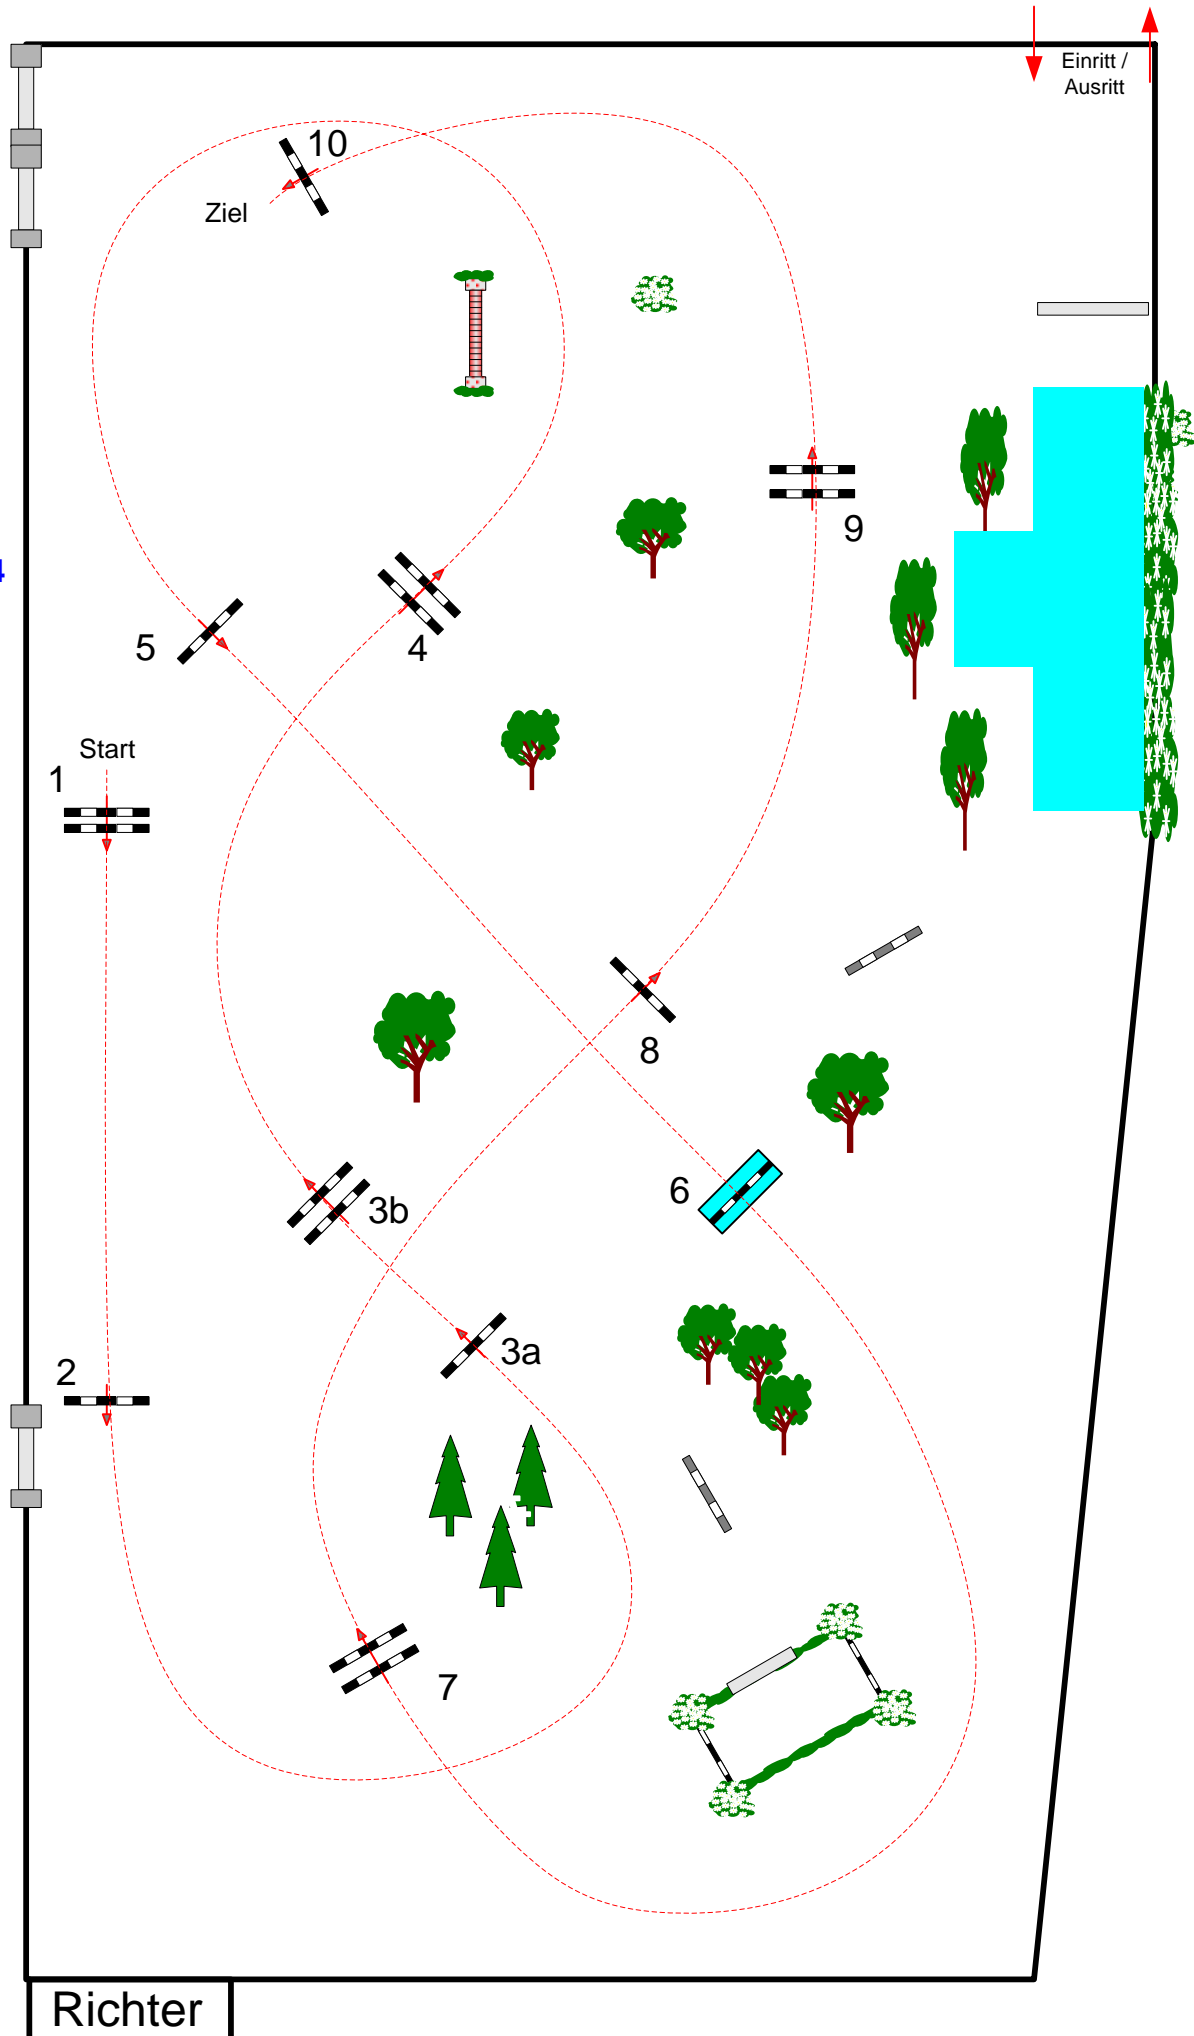

Große Tour

Stilspringprüfung

Klasse: L

Sonntag, 30. Juni 2024

Richtverf.: A
LPO § 533,
RG / Art.
Höhe: 1,10 mtr.

Tempo: 350 m/Min.

Bahnlänge: 400 mtr.
Erlaubte Zeit: 69 sek.
Höchstzeit: 138 sek.

Hindernisse: 10
Sprünge: 11
Hindernisfehler: sek.
geschl. Hindernis:

1. Stechen über:

Bahnlänge: 0 mtr.
Erlaubte Zeit: 0 sek.
Höchstzeit: 0 sek.

Course Designer
Klaus-Peter Klein (GER)

Richter