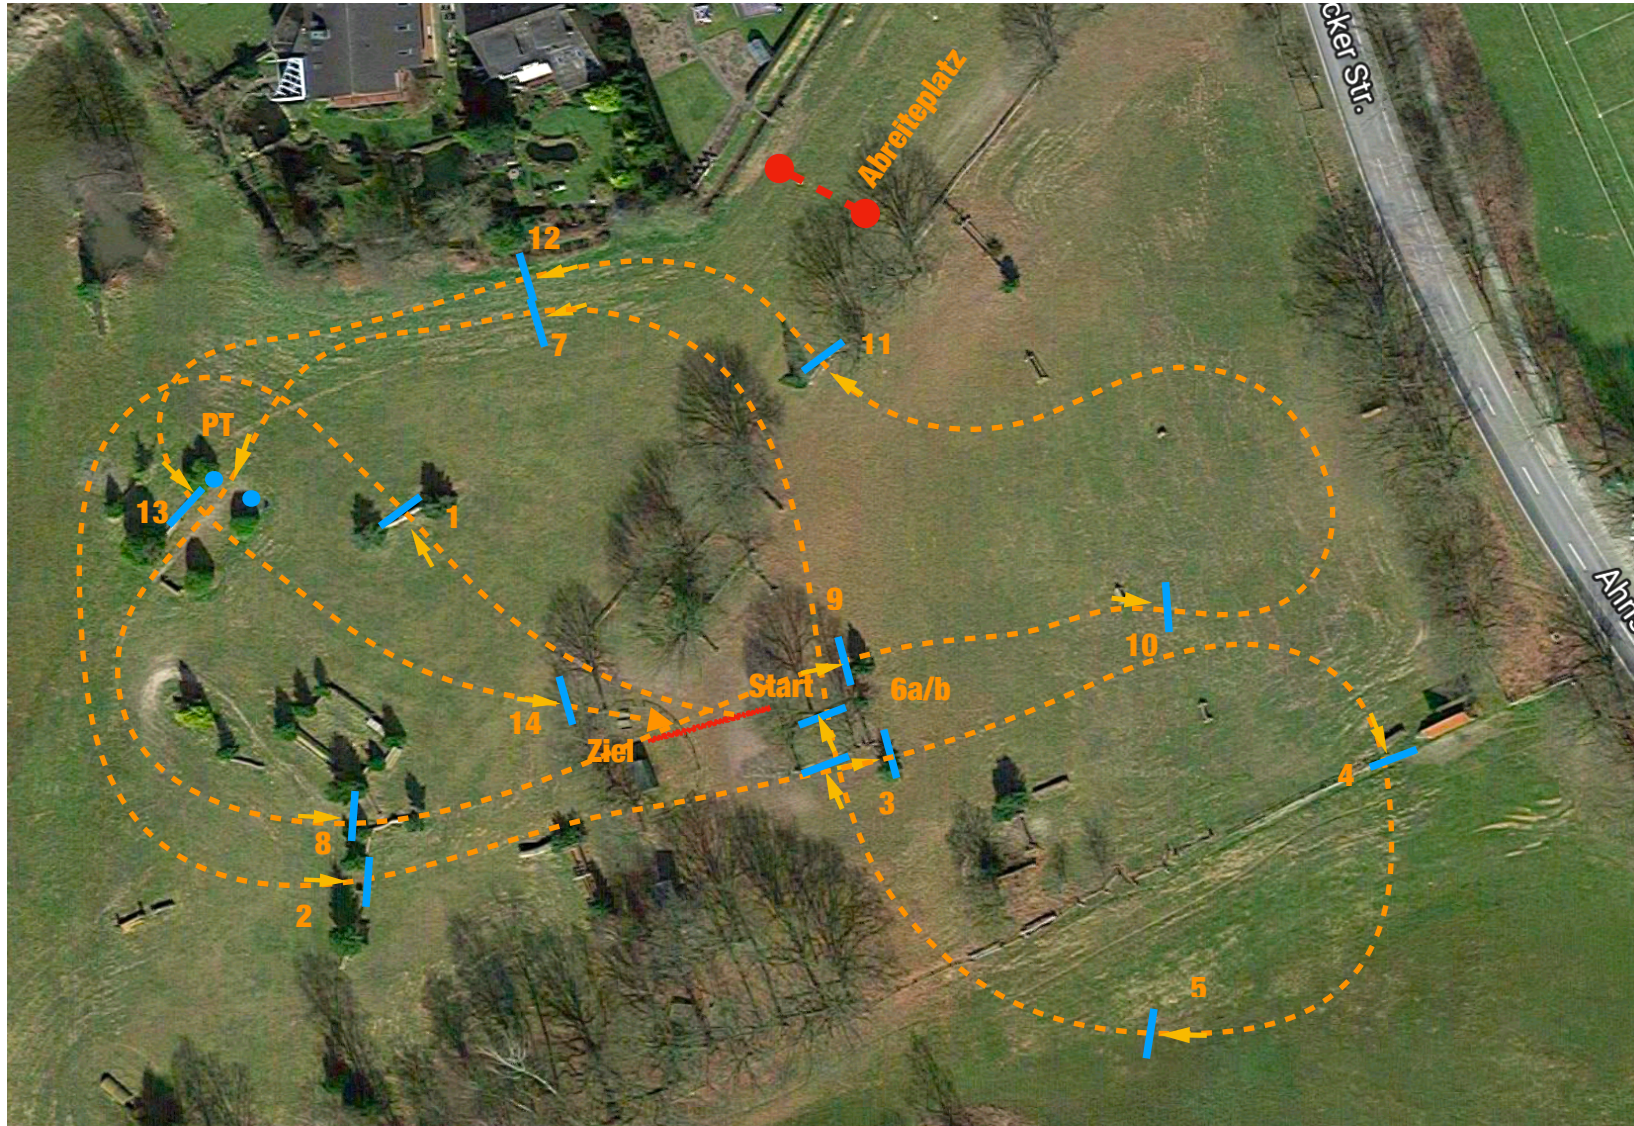

Geländeturnier Beedenbostel 01.-02.06.2024
Stilgeländeritt Kl. A *

1. Auf geht's
2. Rotes Dach
3. Trakehner
4. Holzstoß
5. Schweinerücken
- 6a/b. Billardauf-/absprung
7. An der Siedlung
- PT Wasserdurchritt
8. Am Schafstall
9. Jagdsprung
10. Dach mit Hecke
11. Blumenstamm
12. An der Siedlung
13. Wassereinsprung
14. Marstall Haus

Streckenlänge: 1060m
Tempo: 425 m/Min
Bestzeit: 2:30 min
Höchstzeit: 5:00 min
Pflichttore: 1

Schwarze Nummer auf grünem Grund