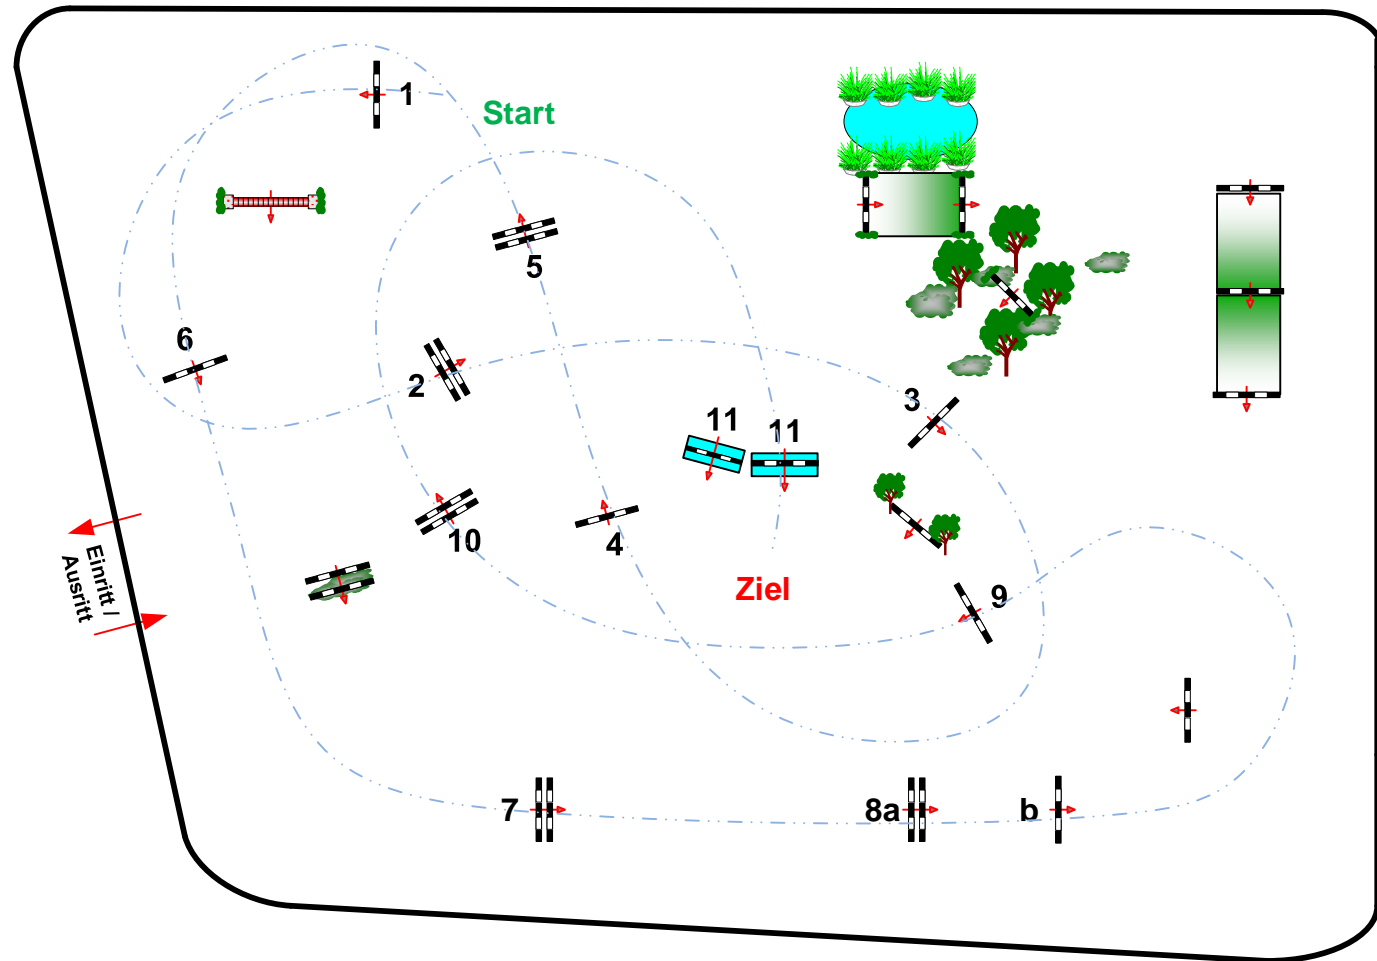

Ruhlsdorf Hof Bernadotte

4

Einlaufprüfung HKM BCH Springpferdeprüfung 115 cm

Klasse: L

Donnerstag, 6. Juni 2024

Beginn: 15:30 Uhr

Richtverf.: A
LPO § 363,1a
RG / Art.
Höhe: 1,15 mtr.

Tempo: 350 m/Min.

Bahnlänge: 480 mtr.
Erlaubte Zeit: 83 sek.
Höchstzeit: 166 sek.

Hindernisse: 11
Sprünge: 12

Course Designer
Erik Schubert
Dirk Großmann

Richter