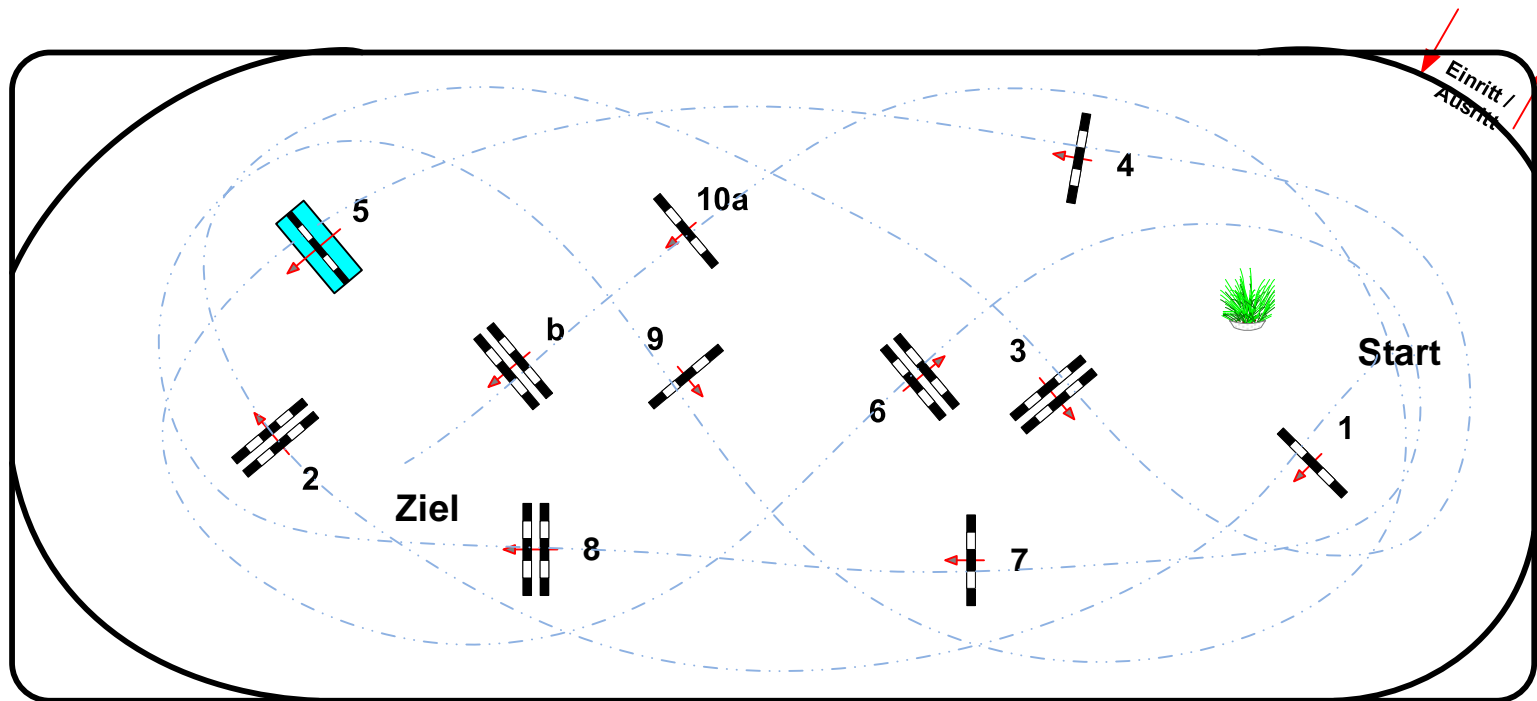

Ruhlsdorf Hof Bernadotte

Prüfung Nr.: 3

Springferde Tour

Springferde-LP 110 cm

Klasse: L

Donnerstag, 6. Juni 2024

Richtverf.: A
LPO § 363,1a
FEI RG / Art.
Höhe: 1,10 mtr.

Tempo: 350 m/Min.
Bahnlänge: 500 mtr.
Erlaubte Zeit: 86 sek.
Höchstzeit: 172 sek.

Hindernisse: 10
Sprünge: 11
Hindernisfehler: sek.
Geschl. Hindernis:

Richter

Course Designer
Erik Schubert
Dirk Großmann