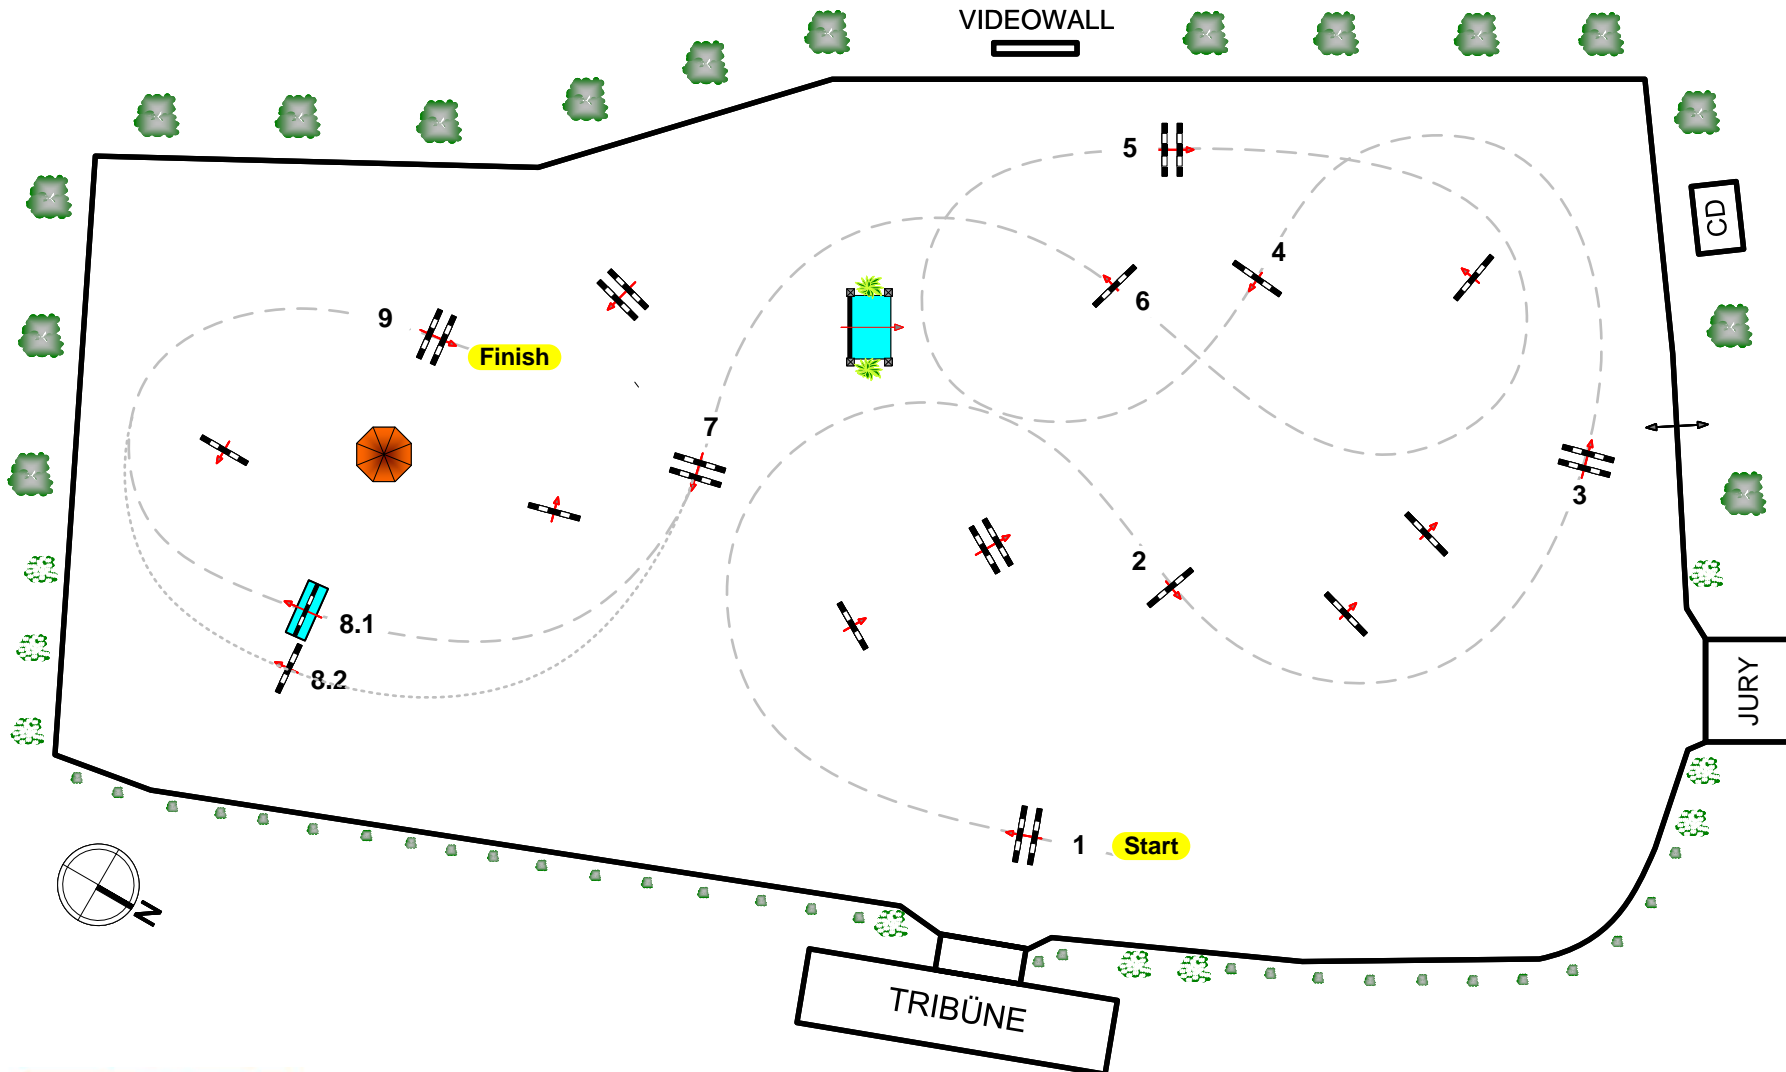

Prüfung Nr.: 1

Einlaufspringprüfung

Klasse: 85

Donnerstag, 23. Mai 2024

Richtverf.:
ÖTO § 218

Höhe: 0,85 mtr.

Tempo: 350 m/Min.

Bahnlänge: 450 mtr.
Erlaubte Zeit: 78 sek.
Höchstzeit: 156 sek.

Hindernisse: 10
Sprünge: 10
Hindernisfehler: geschl. Hindernis: 10

& TEAM
DI David Stumpauer
Miriam Sonntag