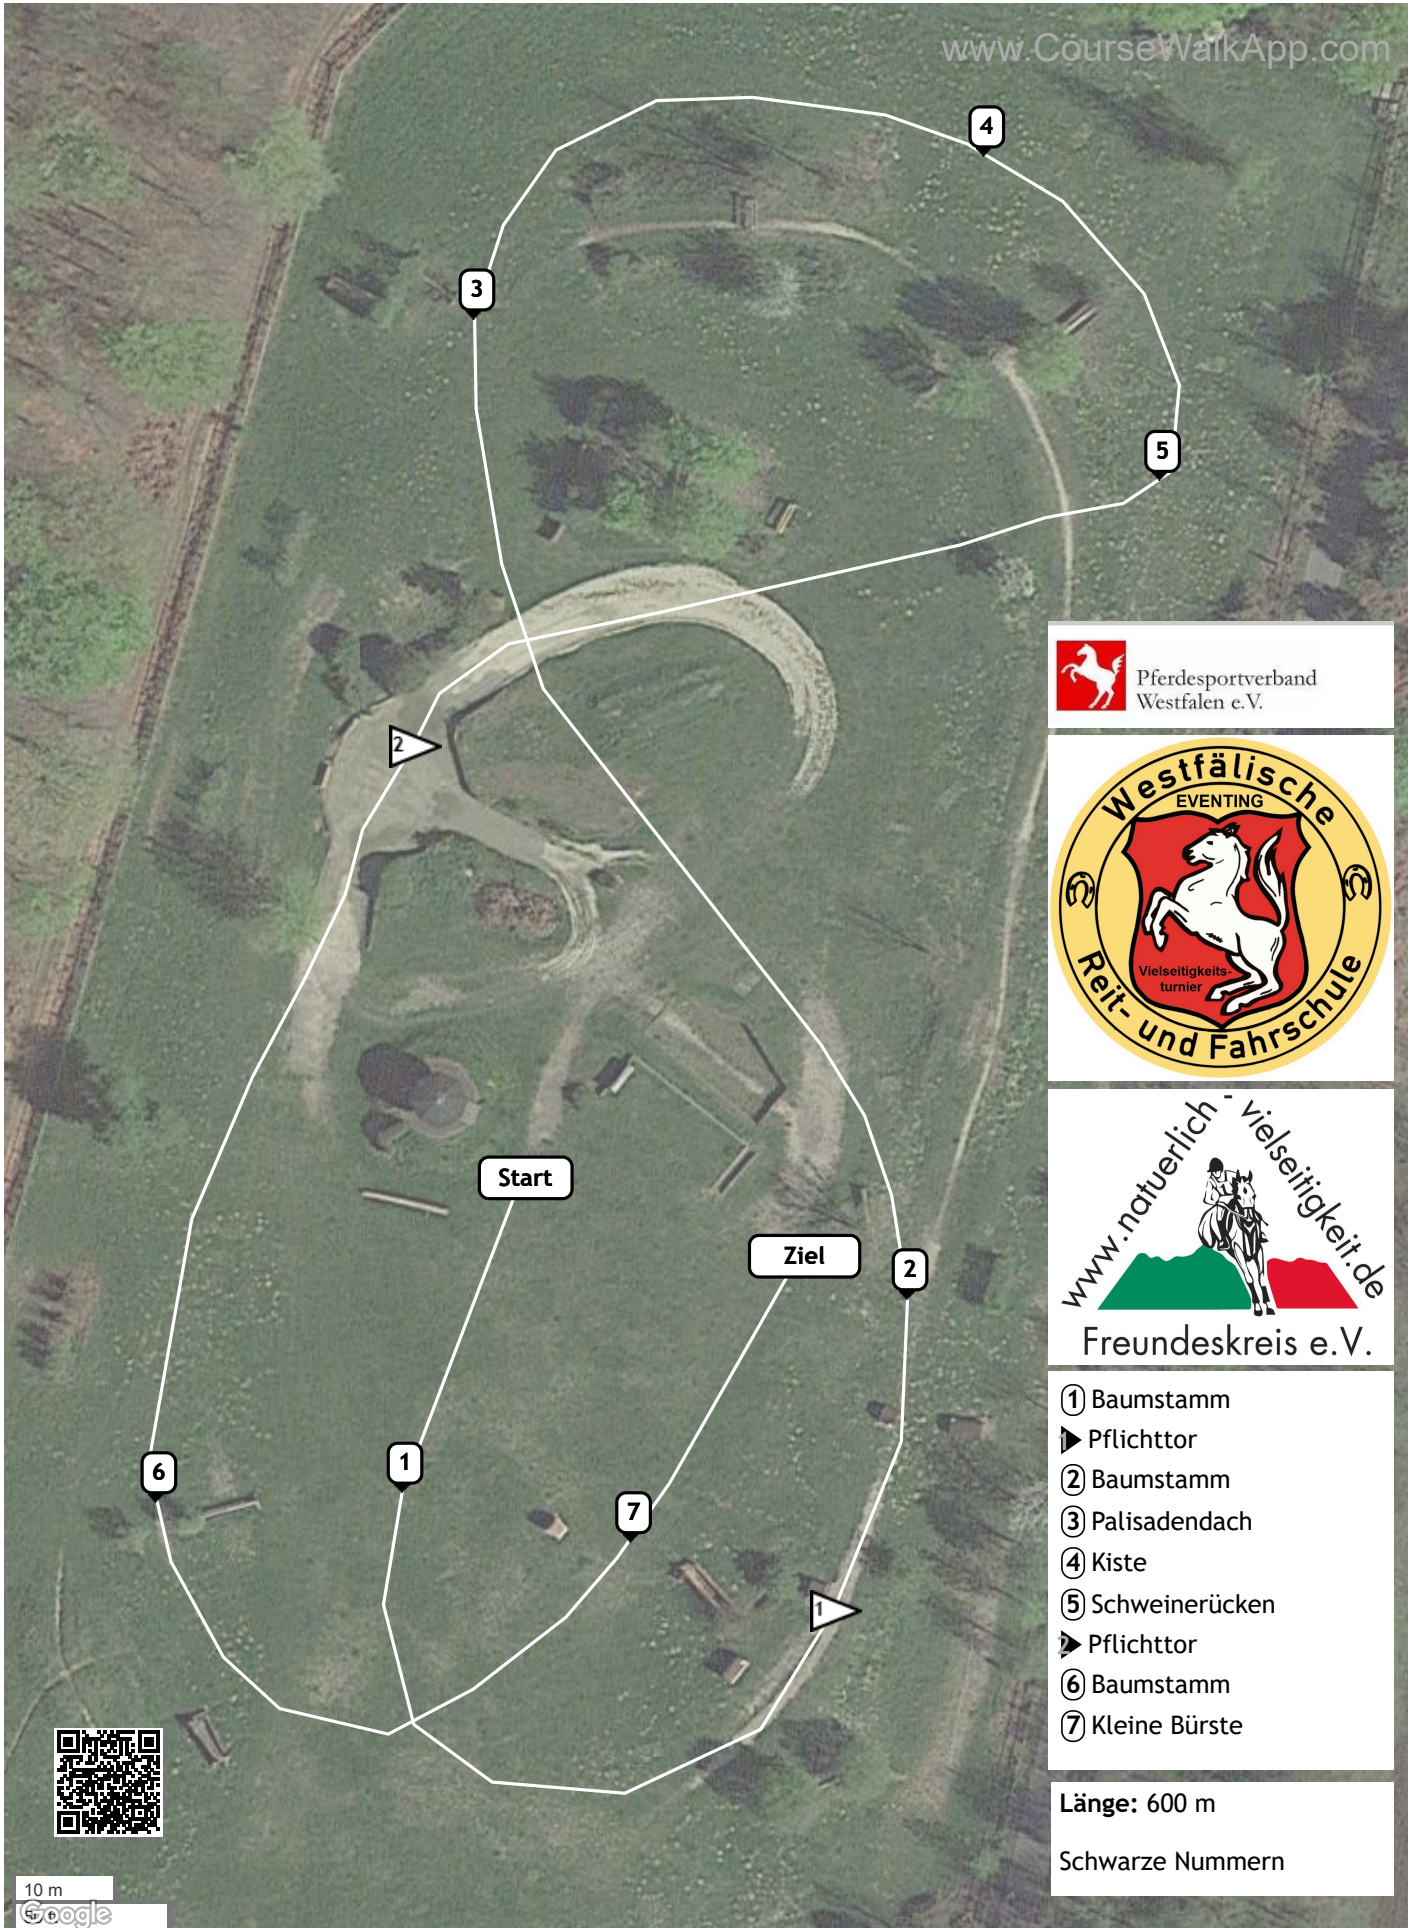

WBO Geländetag - WRFS - Mai 2024 (ID: 39989) - Geländereiter WB - 60cm

www.CourseWaikApp.com

- ① Baumstamm
- ▶ Pflichttor
- ② Baumstamm
- ③ Palisadendach
- ④ Kiste
- ⑤ Schweinerücken
- ▶ Pflichttor
- ⑥ Baumstamm
- ⑦ Kleine Bürste

Länge: 600 m

Schwarze Nummern

10 m
Google