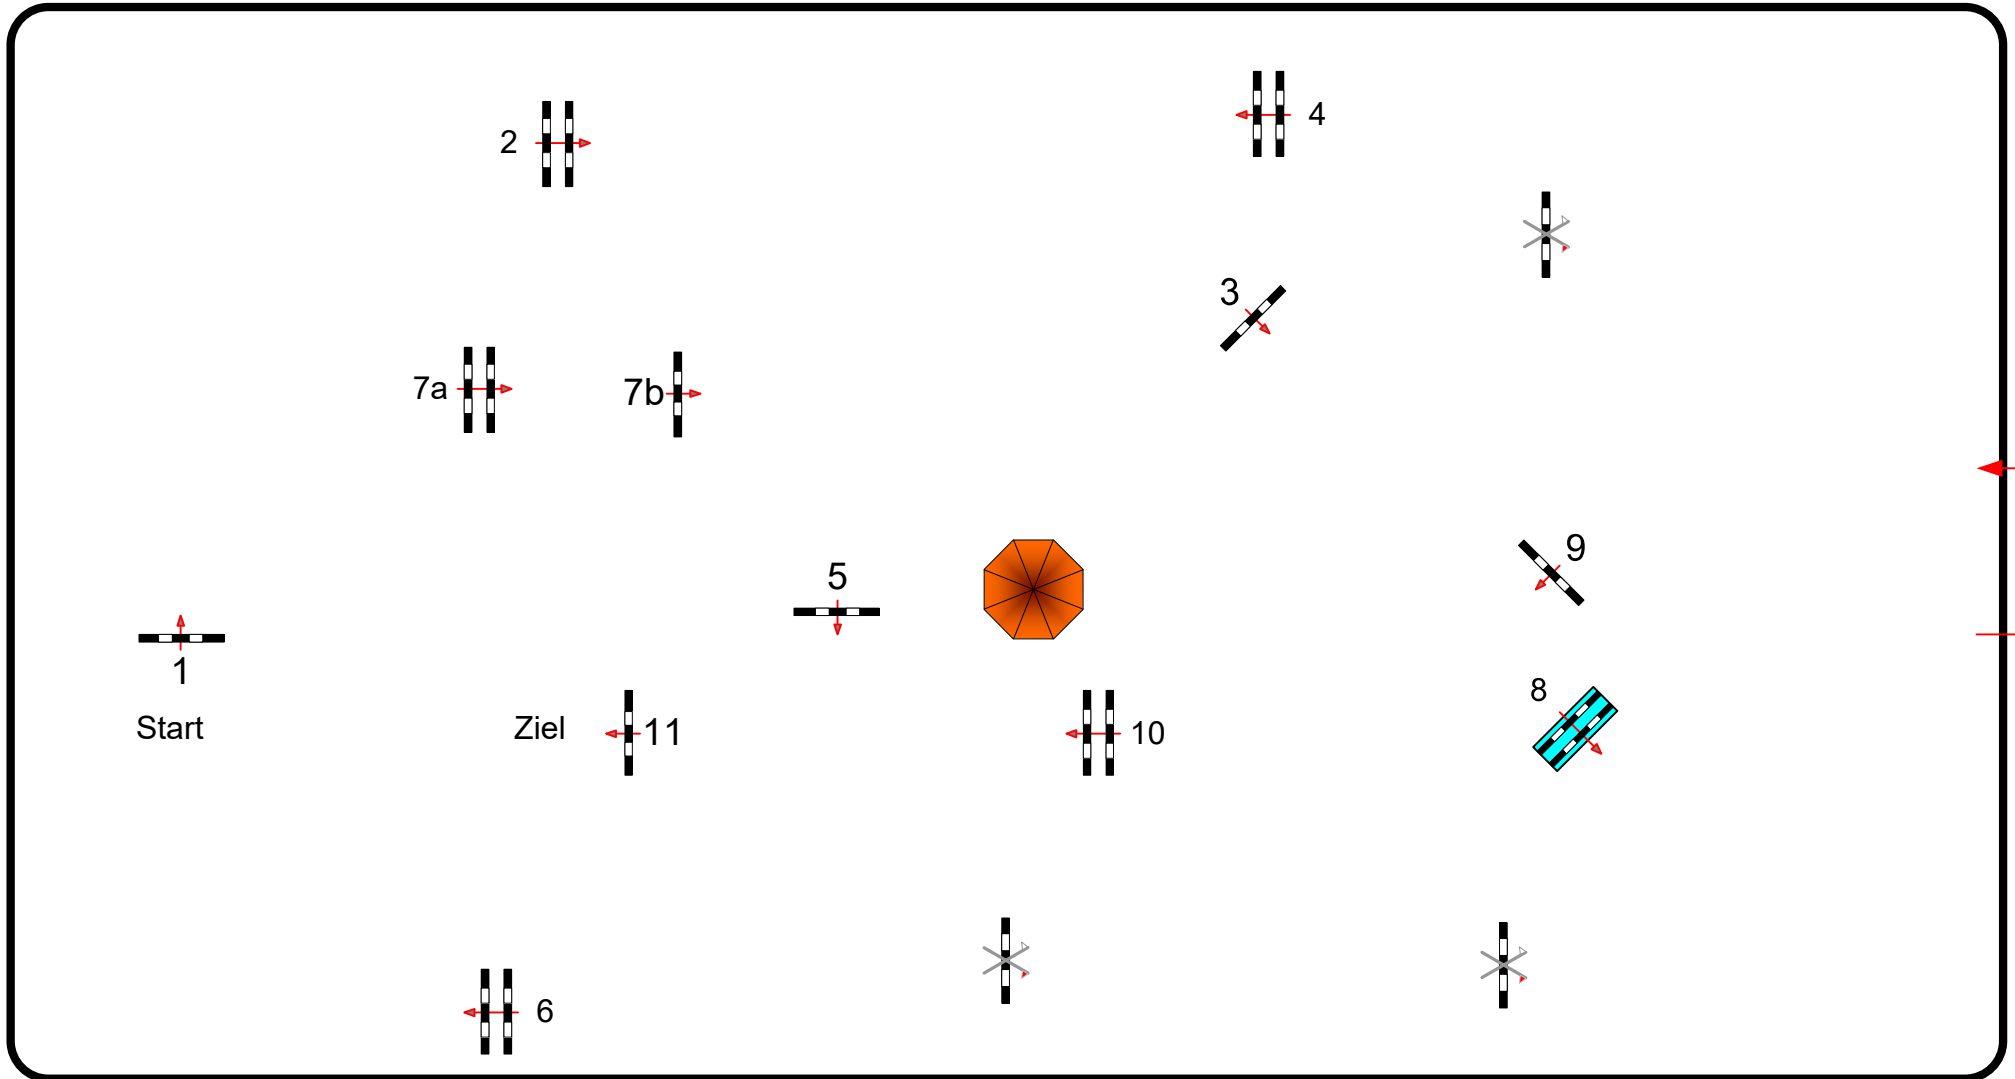

Wörmlitz 07.-09.06.2024

Prüfung Nr.: 18

Mittlere Tour

Fehler/Zeit-Springen

Klasse: M*

Sonntag, 9. Juni 2024

Beginn: 10:15 Uhr

Richtverf.: A
LPO § 501 A 1
FEI RG / Art.
Höhe: 1,25 mtr.

Tempo: 350 m/Min.
Bahnlänge: 470 mtr.
Erlaubte Zeit: 81 sek.
Höchstzeit: 162 sek.

Hindernisse: 11
Sprünge: 12
Hindernisfehler: sek.
Geschl. Hindernis:

1. Stechen über:
Bahnlänge: 0 mtr.
Erlaubte Zeit: 0 sek.
Höchstzeit: 0 sek.

2. Stechen über:
Bahnlänge: 0 mtr.
Erlaubte Zeit: 0 sek.
Höchstzeit: 0 sek.

Parcourschef
Fred Jäger
01735770577
Hartmuth
Wendt