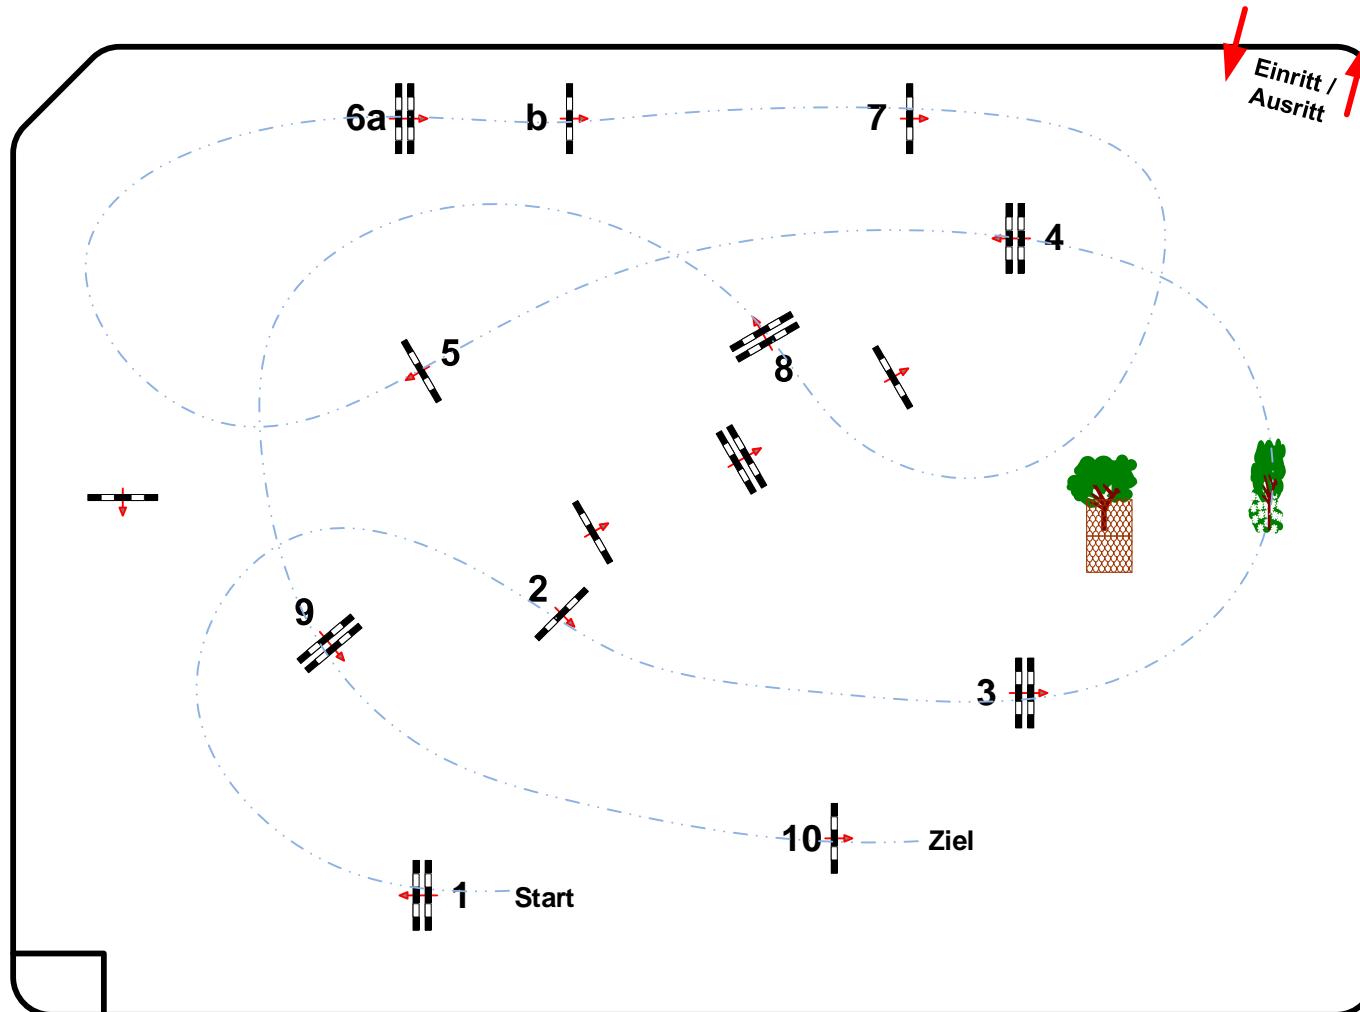

Wustrow 2024

Prüfung Nr. **12** 2. Wertung KM

Spring-LP m. Zeitwertung 115 cm Klasse: L

Montag, 20. Mai 2024

Beginn: 15:45 Uhr

Richtverf.: A
LPO § 501,A1
RG / Art.
Höhe: 1,15 mtr.

Tempo: 350 m/Min.

Bahnlänge: 435 mtr.
Erlaubte Zeit: 75 sek.
Höchstzeit: 150 sek.

Hindernisse: 10
Sprünge: 11

Course Designer
Erik Schubert
Maren Kardel

Richter