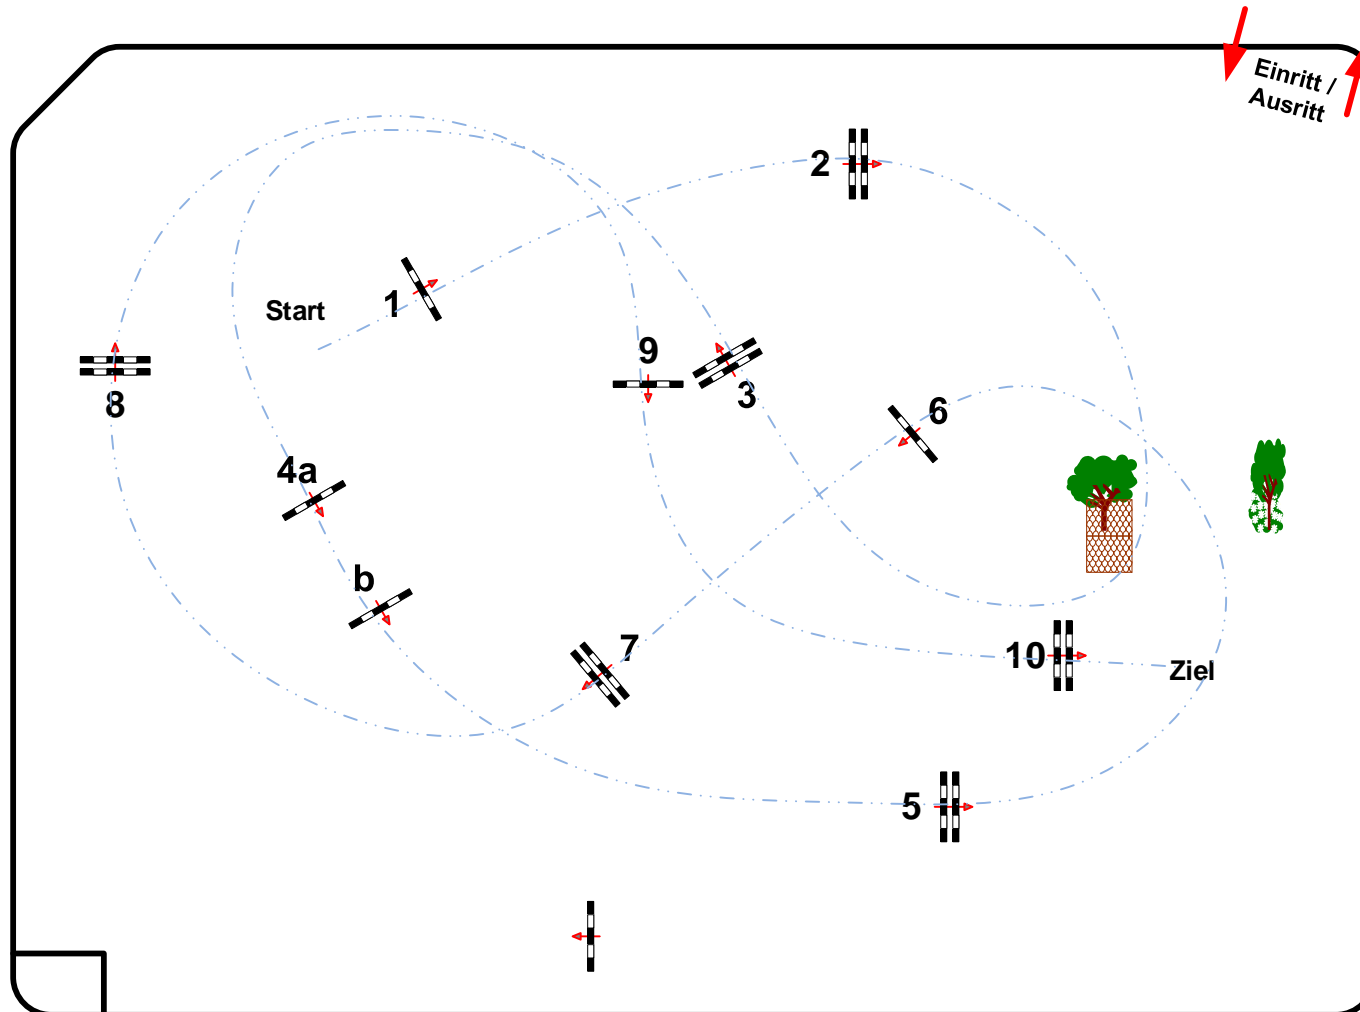

# Wustrow 2024

Prüfung Nr. **6** 1. Wertung KM

Spring-LP m. Zeitwertung 110 cm Klasse: L

Sonntag, 19. Mai 2024

Beginn: 14:00 Uhr

Einritt /  
Ausritt

Richtverf.: A  
LPO § 501,A1  
RG / Art.  
Höhe: 1,10 mtr.

Tempo: 350 m/Min.

Bahnlänge: 435 mtr.  
Erlaubte Zeit: 75 sek.  
Höchstzeit: 150 sek.

Hindernisse: 10  
Sprünge: 11

Richter

Course Designer  
Erik Schubert  
Maren Kardel