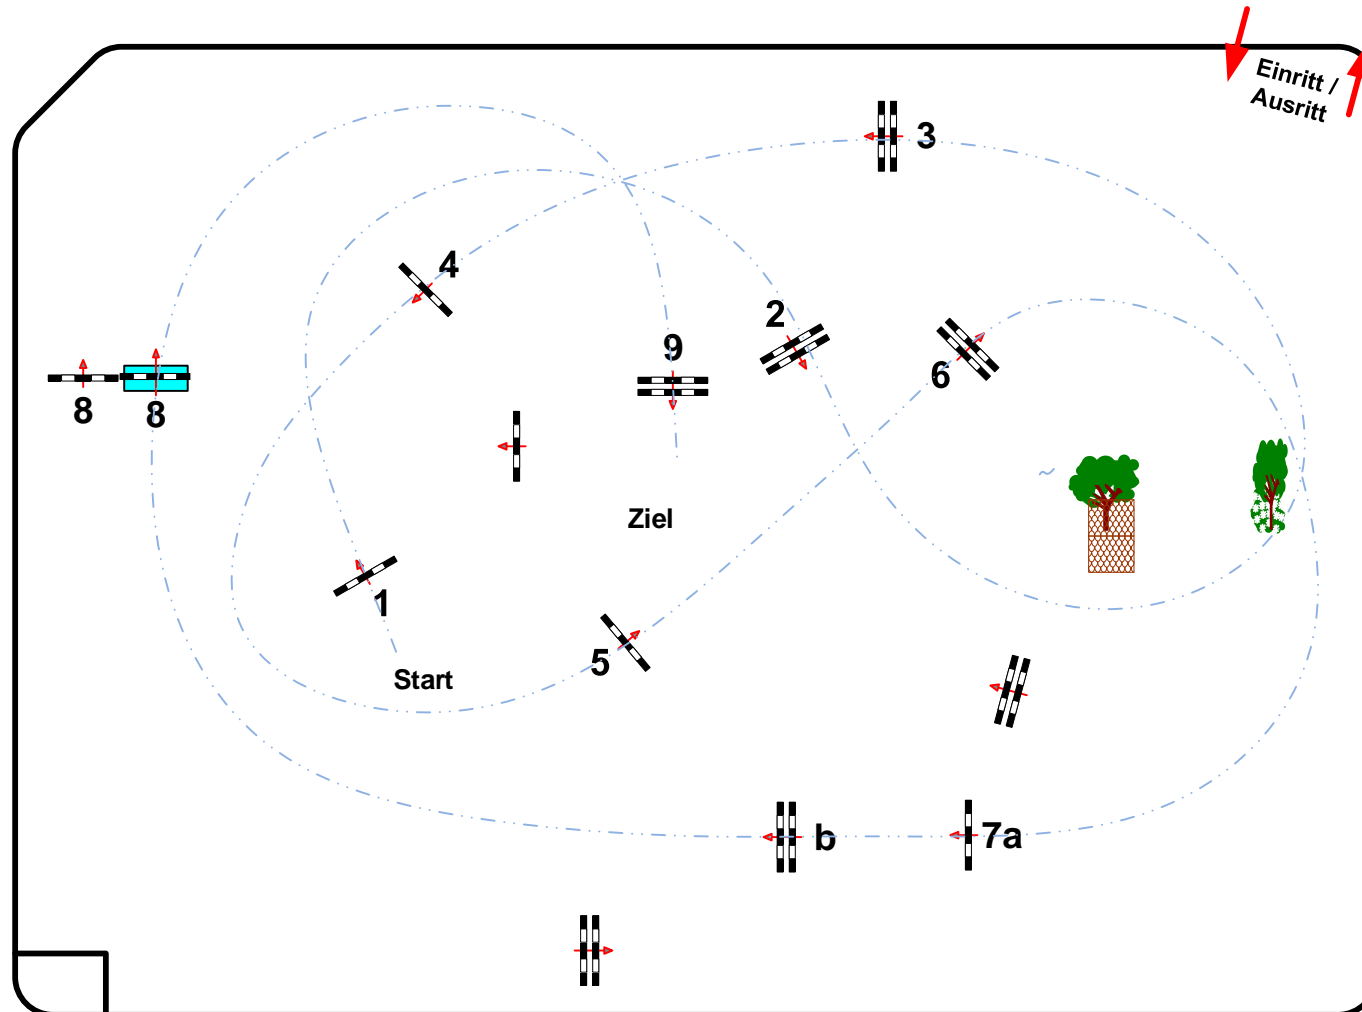

# Wustrow 2024

Prüfung Nr.

1

Springpferde-LP mit Clear-Round Modus 90 cm Klasse: A\*

Sonntag, 19. Mai 2024

Beginn: 8:00 Uhr

Richtverf.: A  
LPO § 363,1b  
RG / Art.  
Höhe: 0,90 mtr.

Tempo: 350 m/Min.

Bahnlänge: 465 mtr.  
Erlaubte Zeit: 80 sek.  
Höchstzeit: 160 sek.

Hindernisse: 9  
Sprünge: 10

Course Designer  
Erik Schubert  
Maren Kardel

Richter