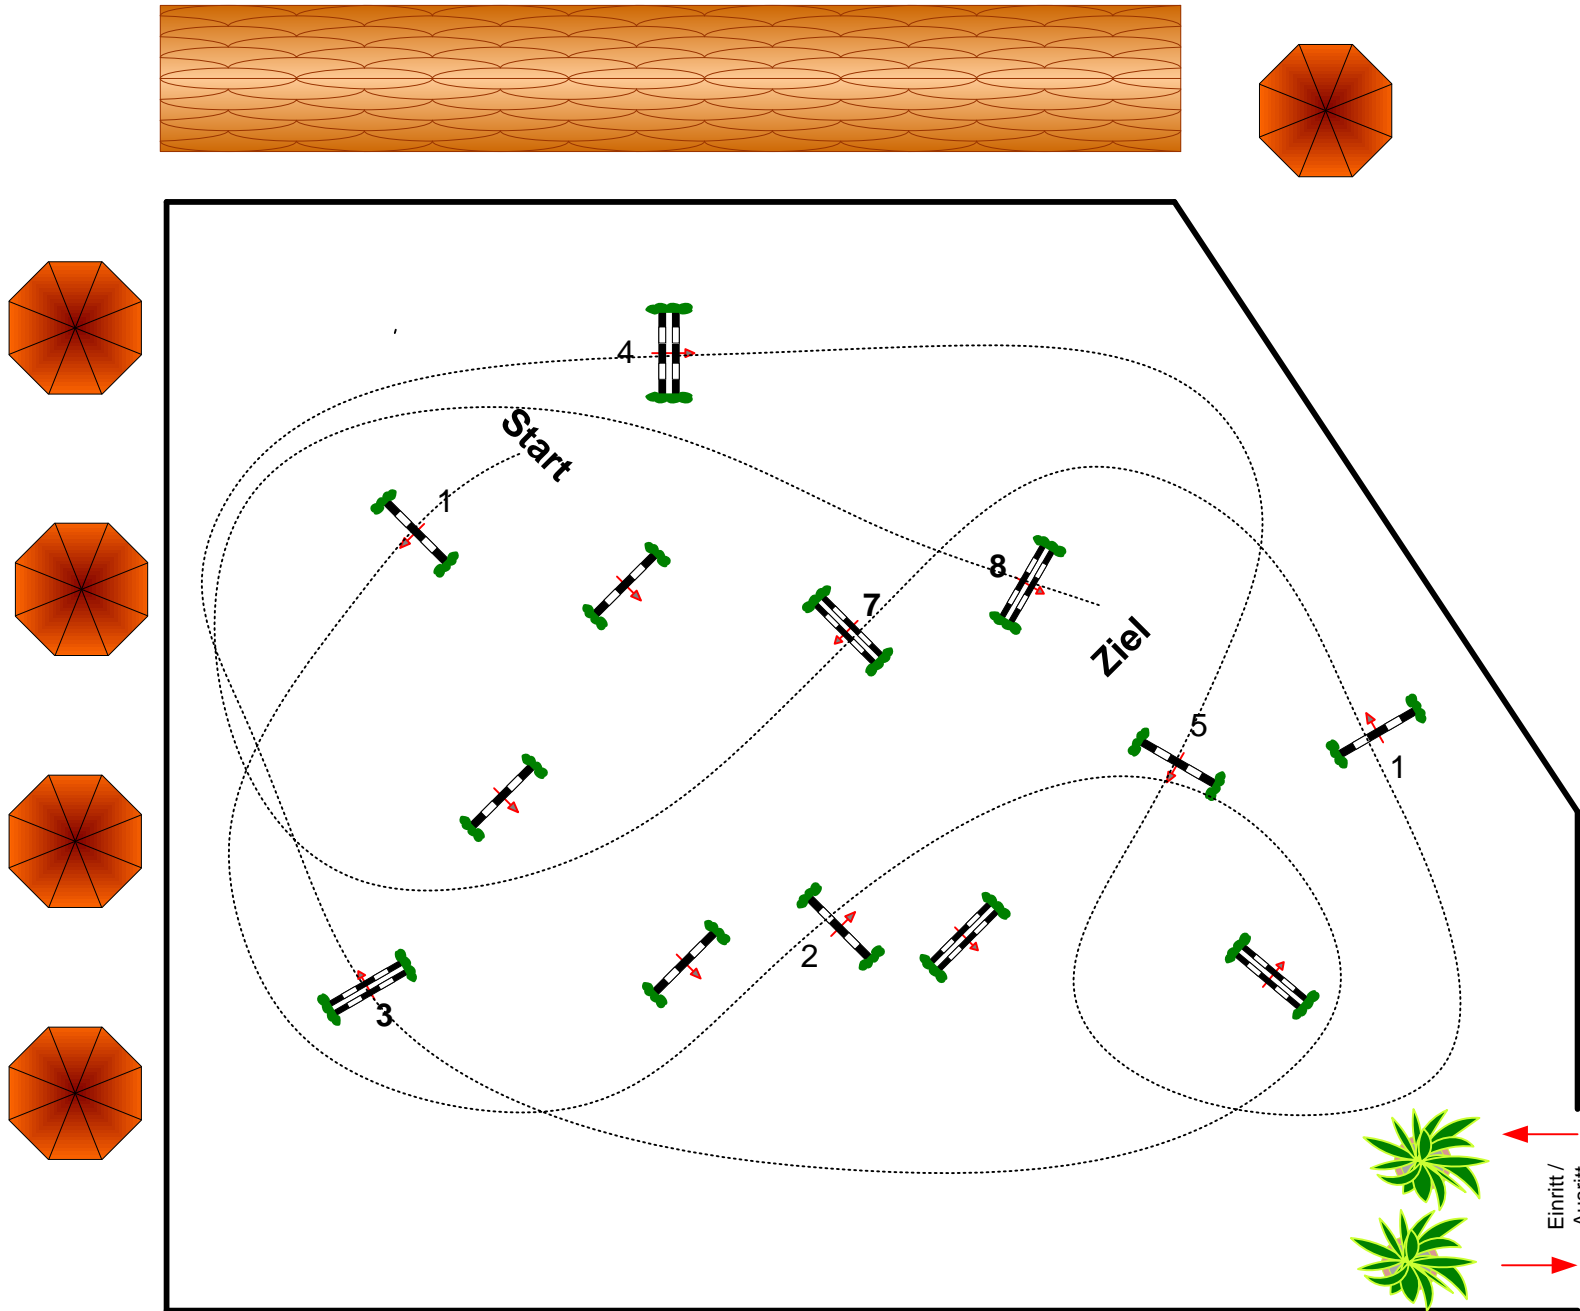

Pfingstturnier in Essingen 2024

Prüfung Nr.: 13

Kleine Tour

Stil-Spring-WB

Klasse:

Montag, 20. Mai 2024

Beginn: 12:45 Uhr

Richtverf.: A
LPO § WB 263
RG / Art.
Höhe: 0,75 mtr.

Tempo: 350 m/Min.

Bahnlänge: 370 mtr.
Erlaubte Zeit: 64 sek.
Höchstzeit: 128 sek.

Hindernisse: 8
Sprünge: 8
Hindernisfehler: sek.
geschl. Hindernis:

über:

Bahnlänge: 0 mtr.
Erlaubte Zeit: 0 sek.
Höchstzeit: 0 sek.

Eintritt /
Ausritt

Richter