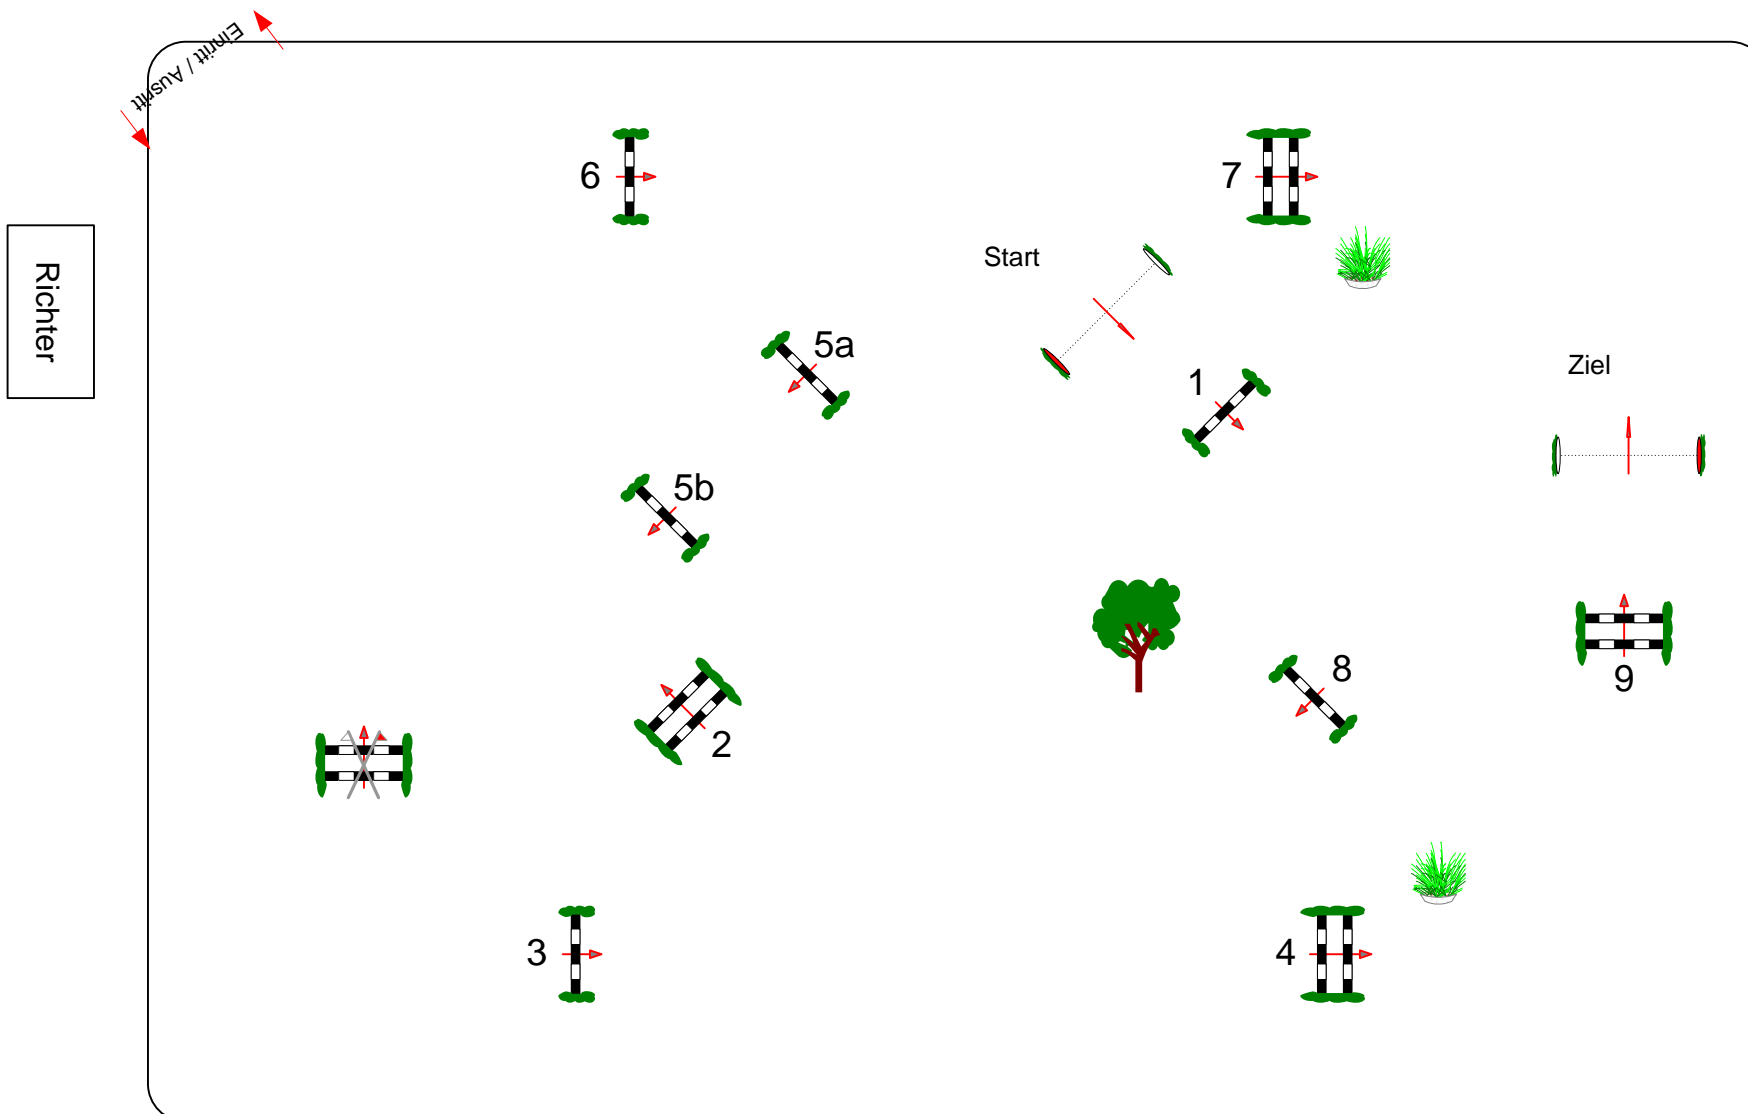

# Eilsleben 2024

Prüfung Nr.: 12

Kleine Tour

Stil-Spring-LP

Klasse: A\*

Samstag, 11. Mai 2024

Beginn: 10:30 Uhr

Richtverf.: A  
LPO § 520,3a  
FEI RG / Art.  
Höhe: 0,80 mtr.

Tempo: 350 m/Min.  
Bahnlänge: 470 mtr.  
Erlaubte Zeit: 81 sek.  
Höchstzeit: 162 sek.

Hindernisse: 9  
Sprünge: 10  
Hindernisfehler: sek.  
Geschl. Hindernis:

über:  
Bahnlänge: 0 mtr.  
Erlaubte Zeit: 0 sek.  
Höchstzeit: 0 sek.

2. Stechen über:  
Bahnlänge: mtr.  
Erlaubte Zeit: 0 sek.  
Höchstzeit: 0 sek.

Course Designer  
**Holger Bartels**