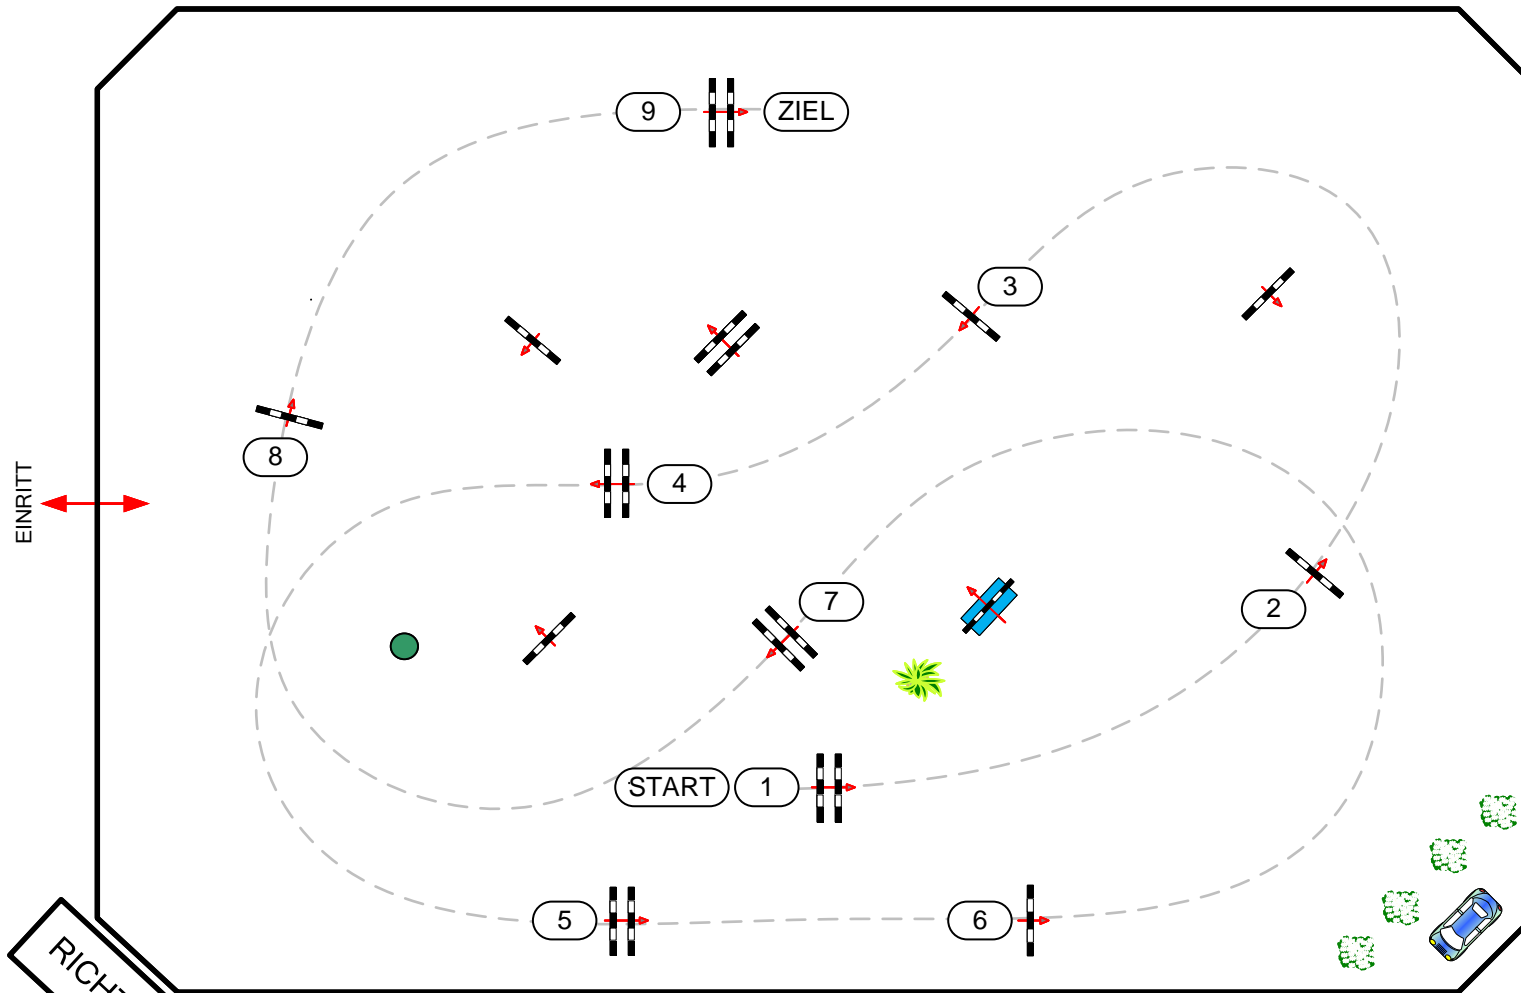

BEWERB

21

CSN-B* CSNP-B BAD FISCHAU, NÖ

Spring Green Outdoor Opening 2024

Einlaufspringprüfung 95cm

Richtverfahren:
ÖTO §: 218

Höhe: 0,95 m

Tempo: 350 m/min

Parcourslänge: 405 m

Erlaubte Zeit: 70 sec

Höchstzeit: 140 sec

Hindernisse: 9

Sprünge: 9

Course Design
DI David Stumpauer
Simone Klas

05.05.2024