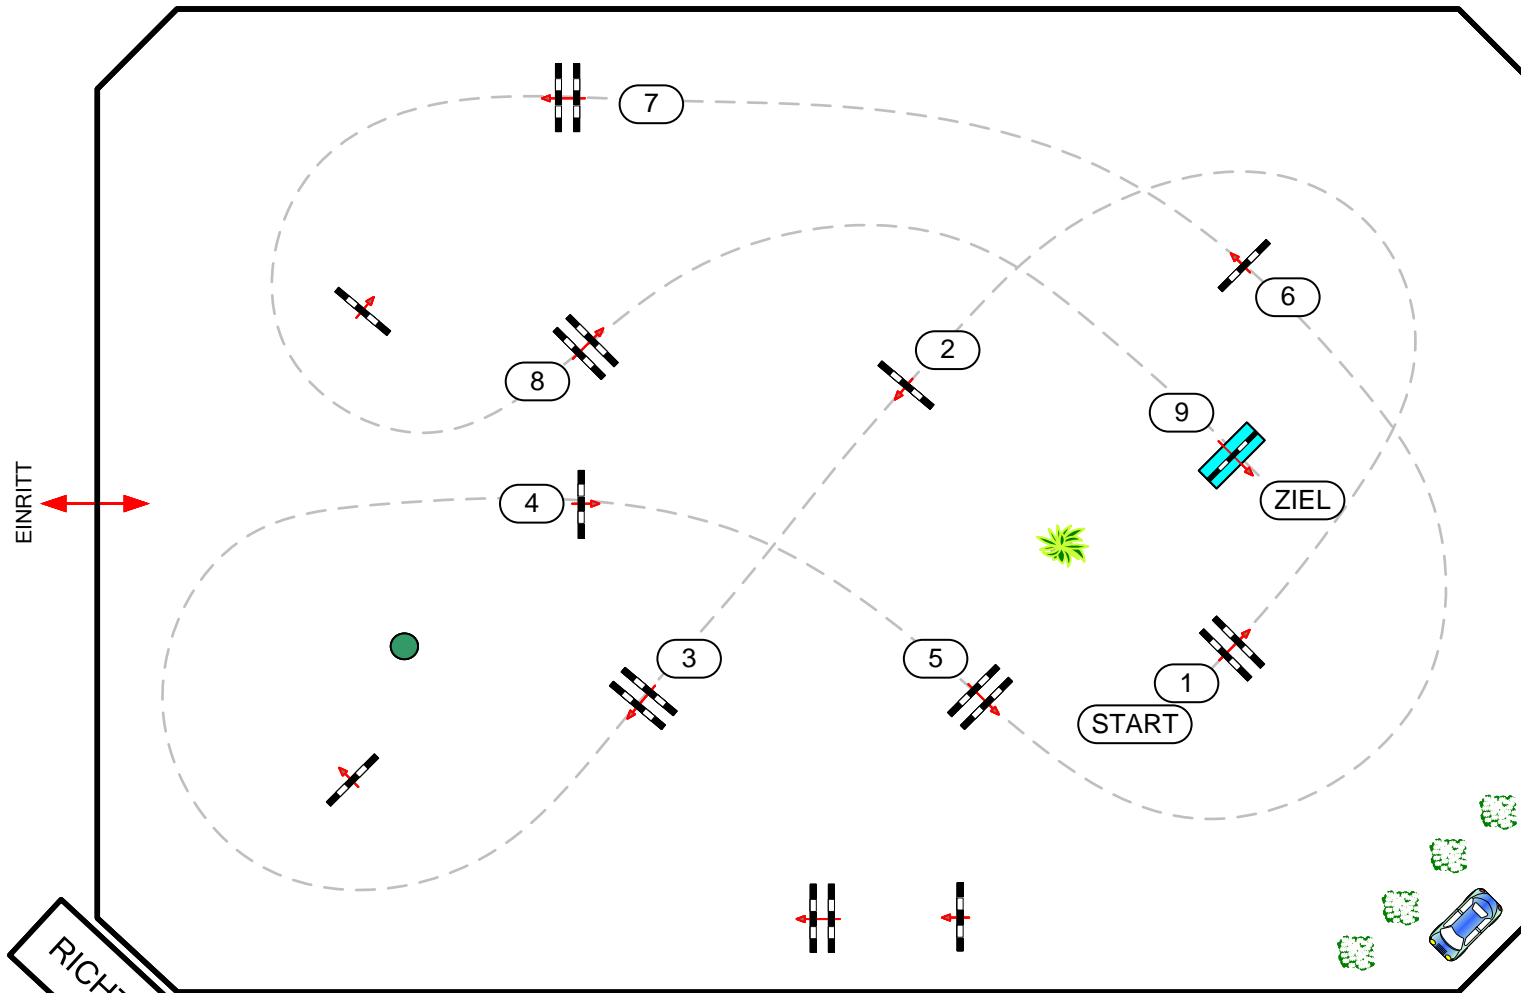

BEWERB

12

# CSN-B\* CSNP-B BAD FISCHAU, NÖ

Spring Green Outdoor Opening 2024

Pony Stilspringprüfung 70 cm – **MAKARI PONY CUP**

Richtverfahren:  
ÖTO §: 204/4

Höhe: 0,70 m

Tempo: 325 m/min

Parcourslänge: 440 m

Erlaubte Zeit: 82 sec

Höchstzeit: 164 sec

Hindernisse: 9

Sprünge: 9

Course Design  
DI David Stumpauer  
Simone Klas

03.05.2024