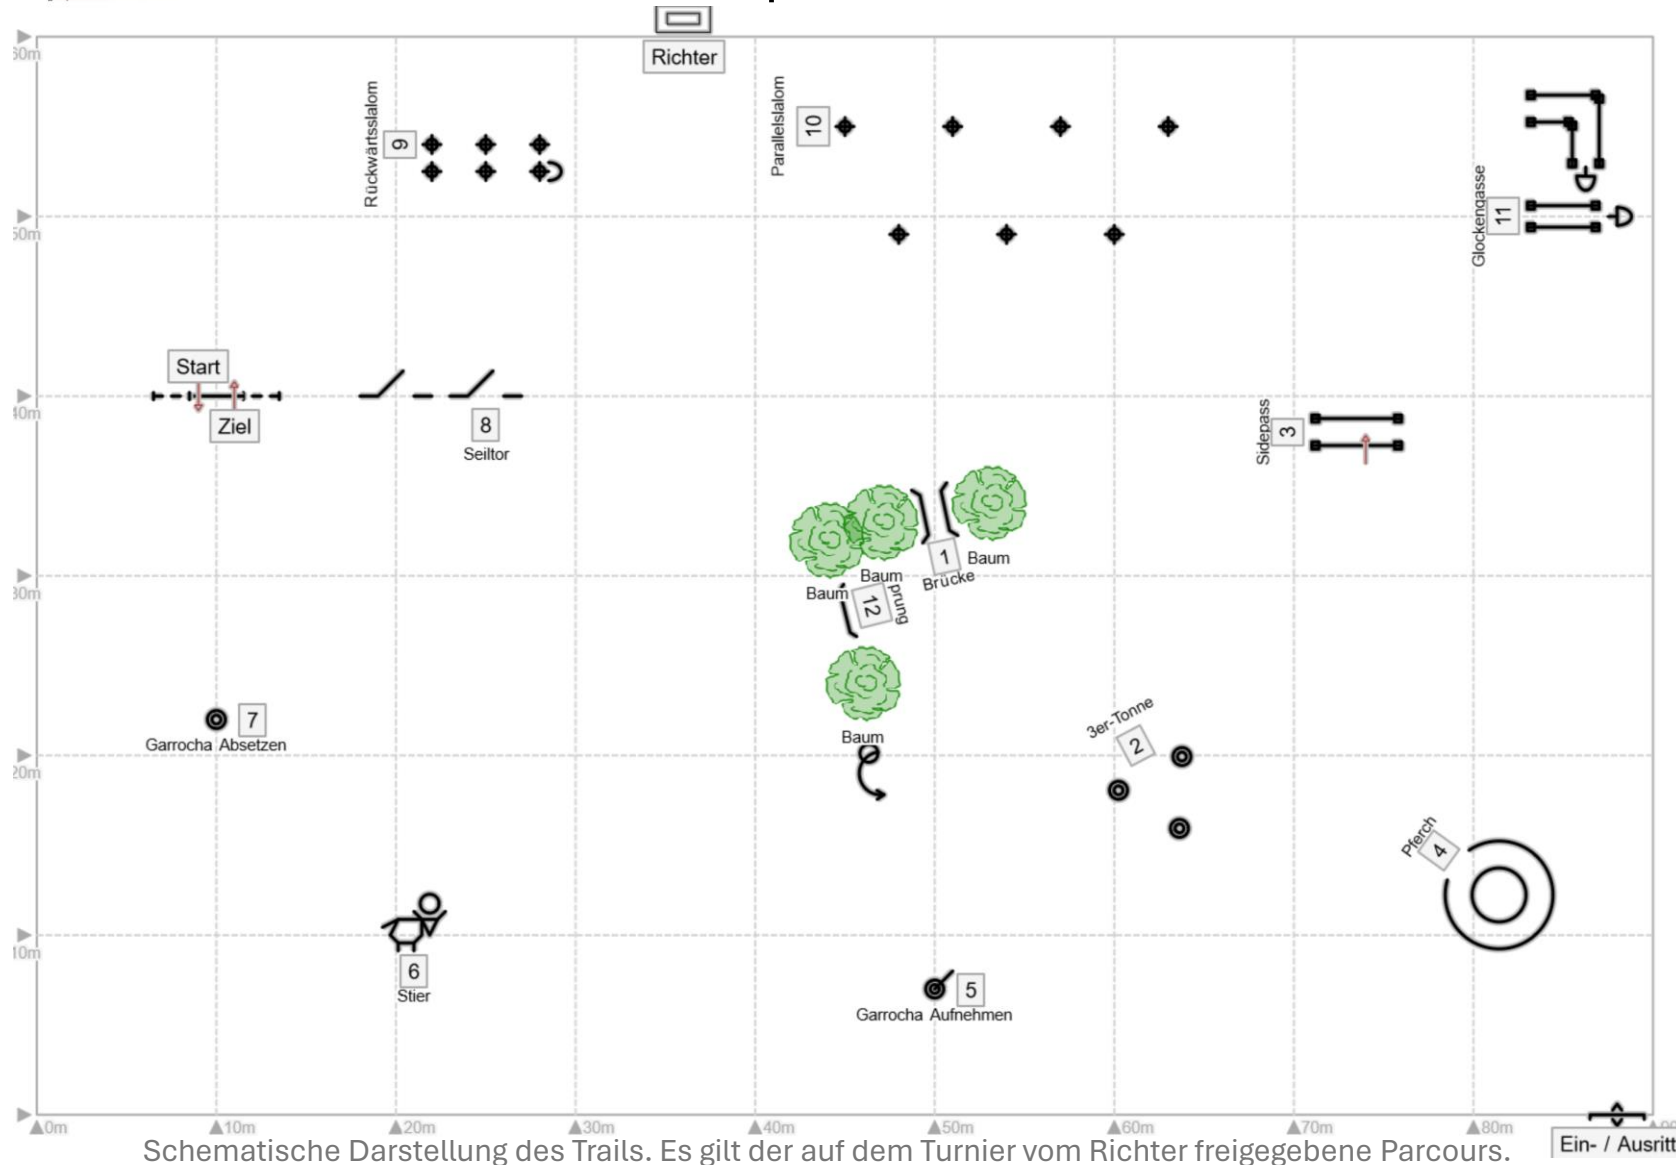

5. Taunus Working Equitation Turnier

Speedtrail Klasse WM

Schematische Darstellung des Trails. Es gilt der auf dem Turnier vom Richter freigegebene Parcours.

1. Brücke
2. 3er Tonne
3. Seitwärts über Stangen
4. Pferch
5. Garrocha aufnehmen
6. Ring stechen
7. Garrocha absetzen
8. Seiltor
9. Rückwärtsslalom
10. Parallelslalom
11. Glockengasse gerade
12. Sprung