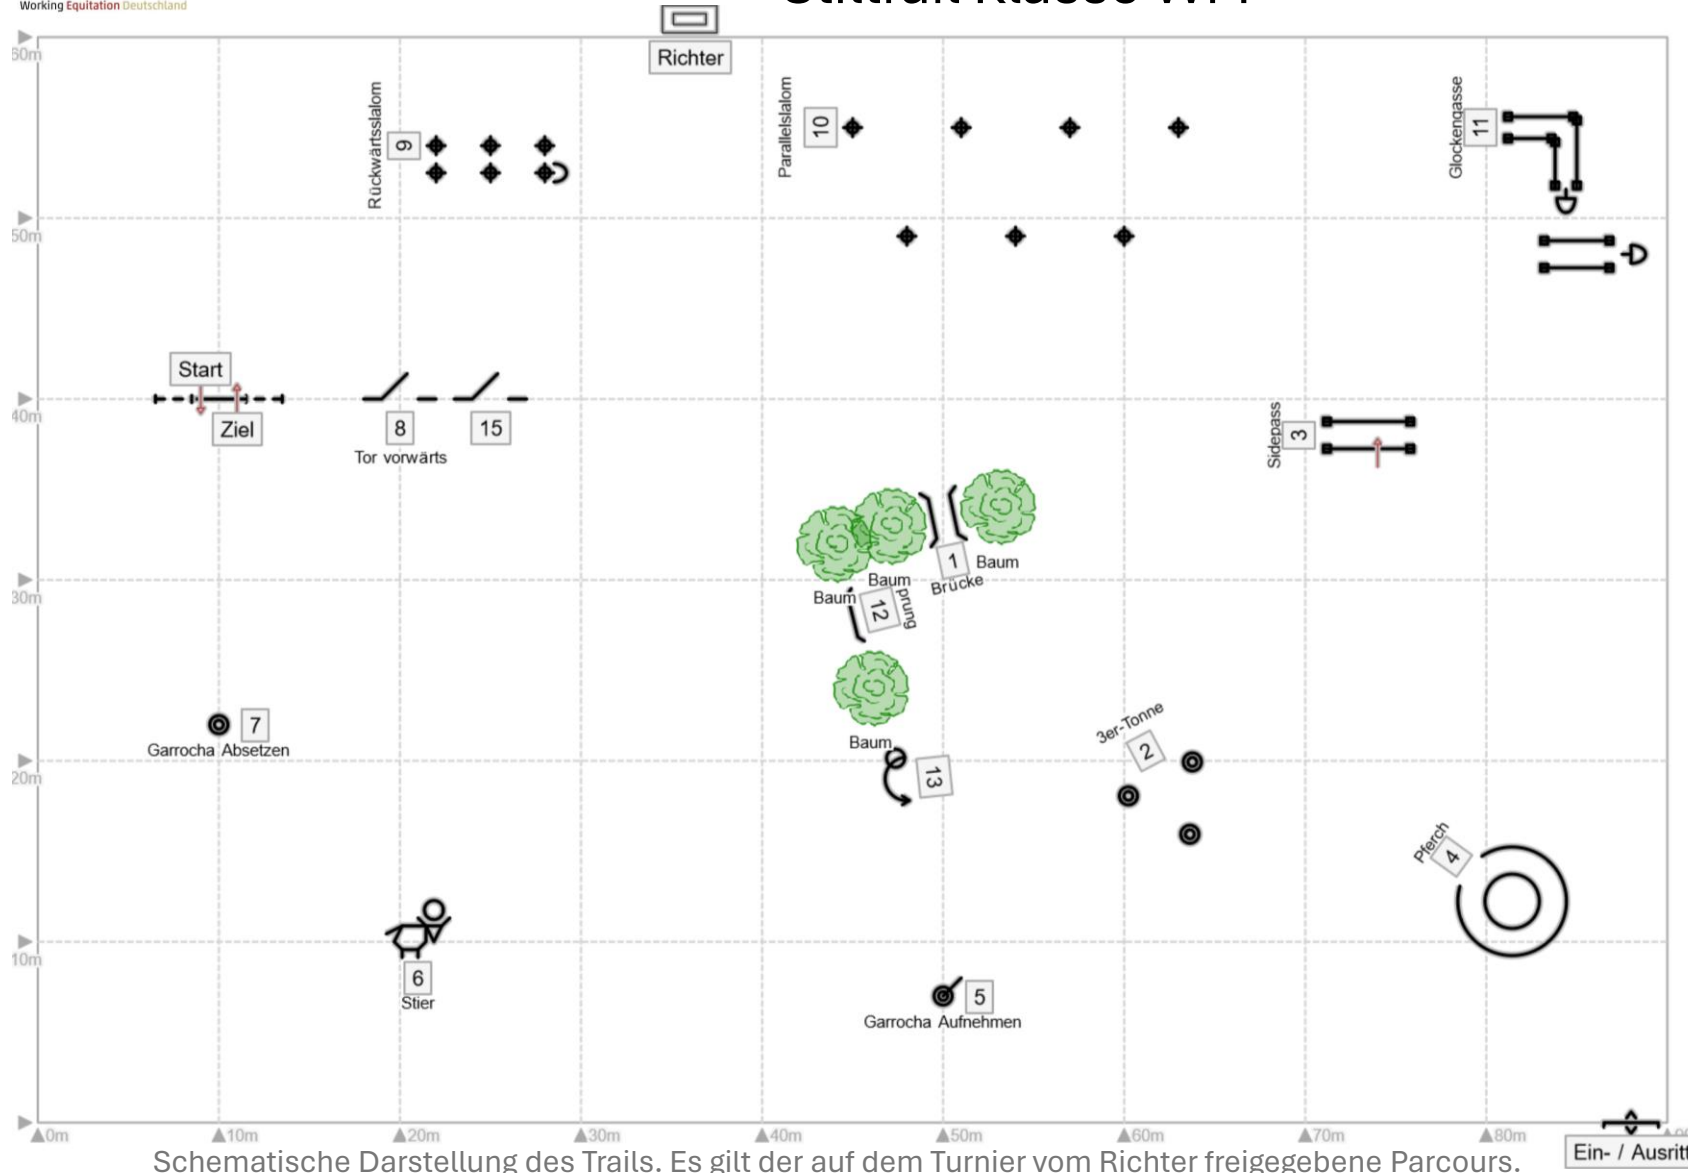

5. Taunus Working Equitation Turnier

Stiltrail Klasse WM

1. Brücke
2. 3er Tonne
3. Seitwärts über Stangen
4. Pferch
5. Garrocha aufnehmen
6. Ring stechen
7. Garrocha absetzen
8. Tor vorwärts
9. Rückwärtslalom
10. Parallellalom
11. Glockengasse L
12. Sprung
13. Becher umsetzen

Schematische Darstellung des Trails. Es gilt der auf dem Turnier vom Richter freigegebene Parcours.