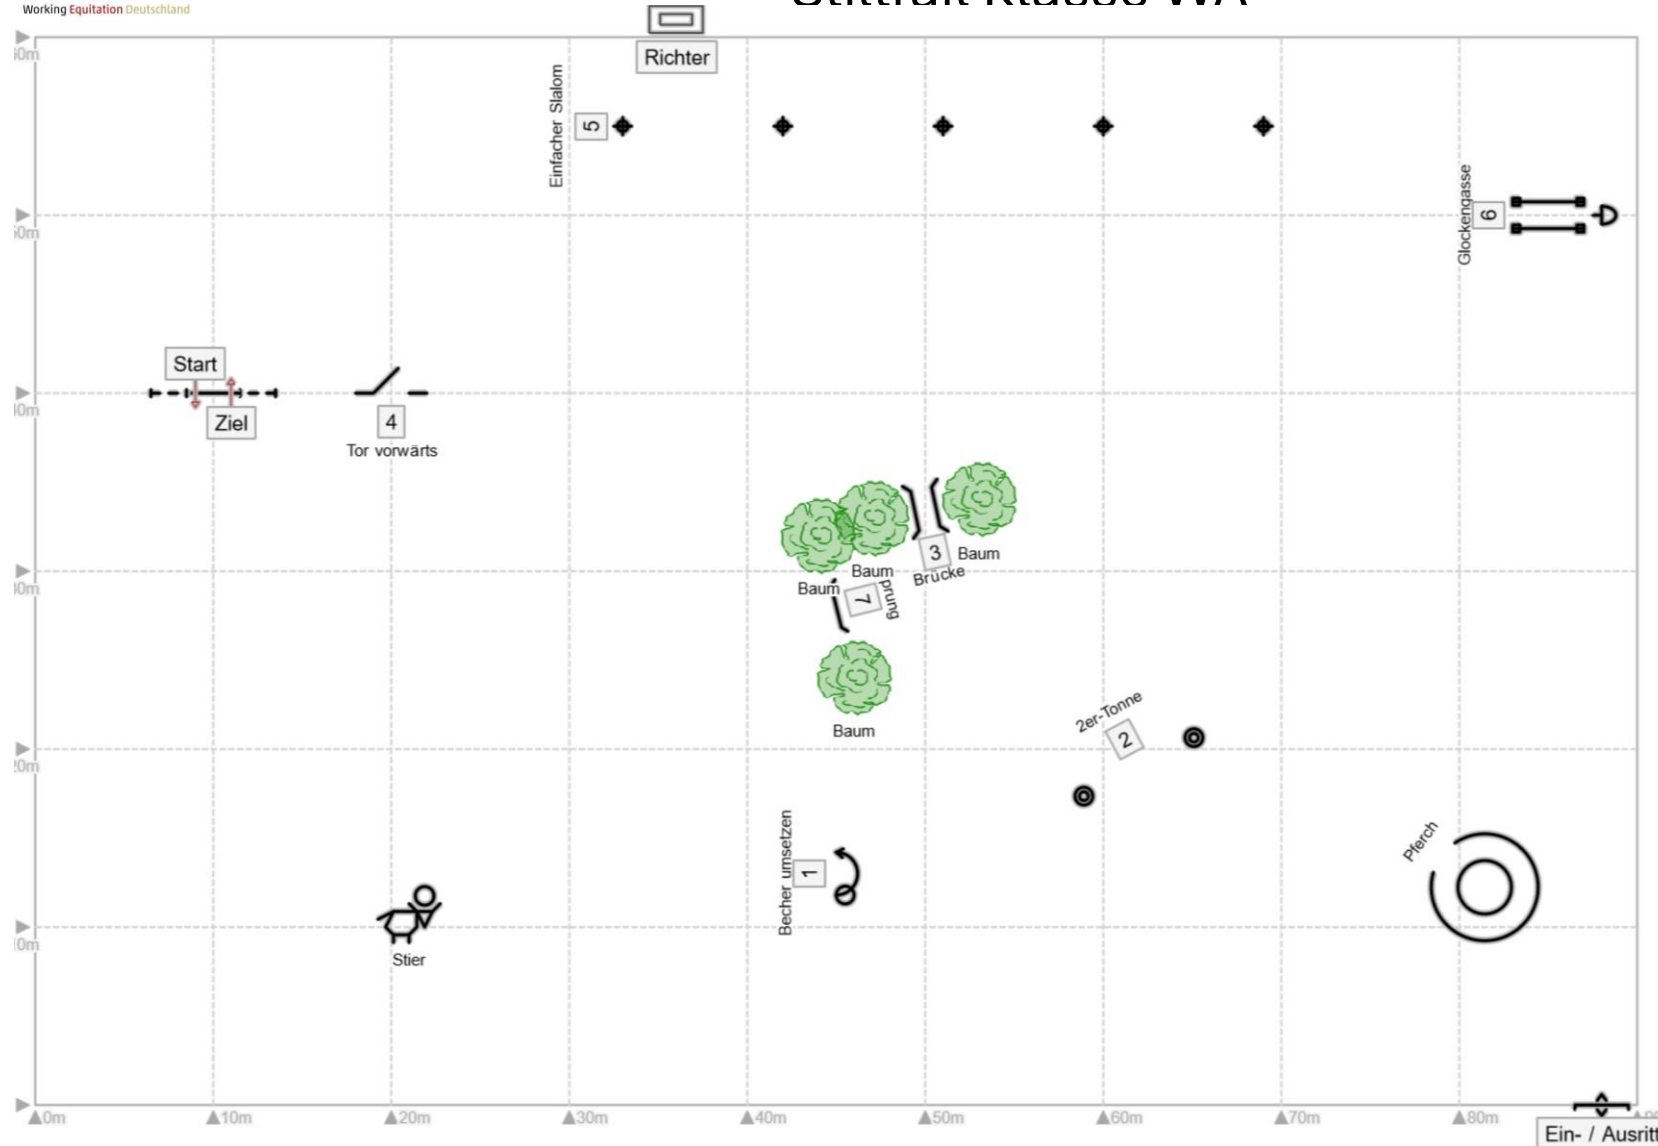

5. Taunus Working Equitation Turnier

Stiltrail Klasse WA

1. Becher umsetzen
2. 2er Tonne
3. Brücke
4. Tor vorwärts
5. Einfacher Slalom
6. Glockengasse
7. Sprung

Schematische Darstellung des Trails. Es gilt der auf dem Turnier vom Richter freigegebene Parcours.