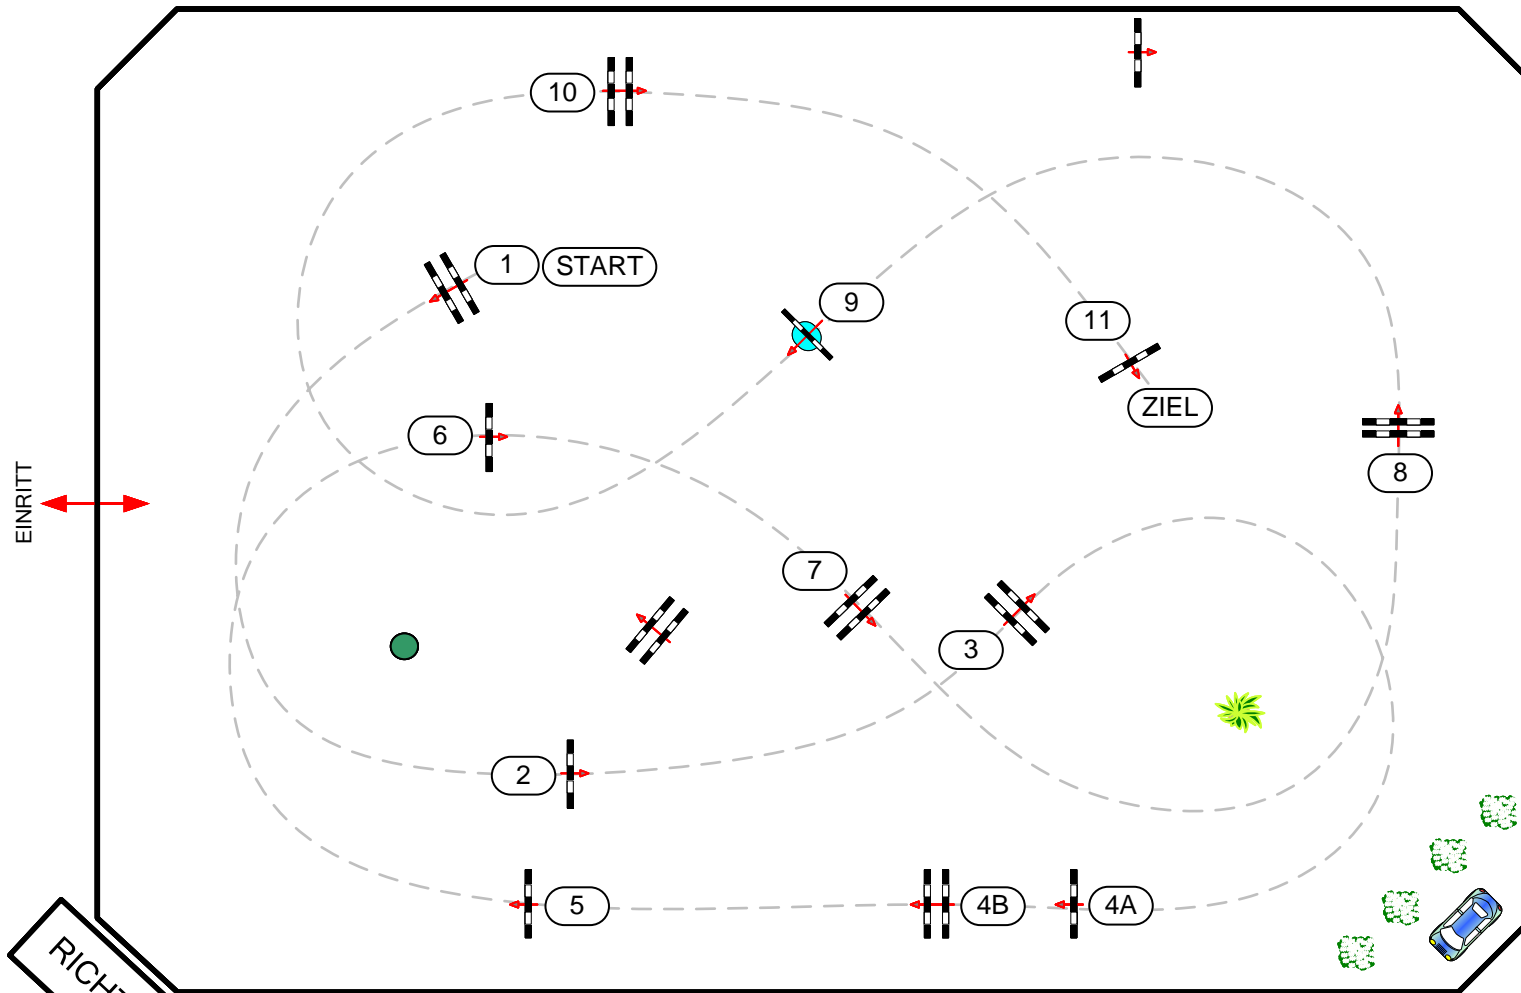

BEWERB

15-16

CSN-C CHNV-C BAD FISCHAU, NÖ

NÖ LM Reitervierkampf & Horse Iron Man, Vielseitigkeitsspecial, HELITE Trophy

Standardspringprüfung 115cm **HELITE TROPHY** & Standardspringprüfung 120cm

Richtverfahren: A2
ÖTO §: 200ff

Höhe: 1,15-1,20 m

Tempo: 350 m/min

Parcourslänge: 490 m

Erlaubte Zeit: 84 sec

Höchstzeit: 168 sec

Hindernisse: 11

Sprünge: 12

Course Design
DI David Stumpauer
Simone Klas