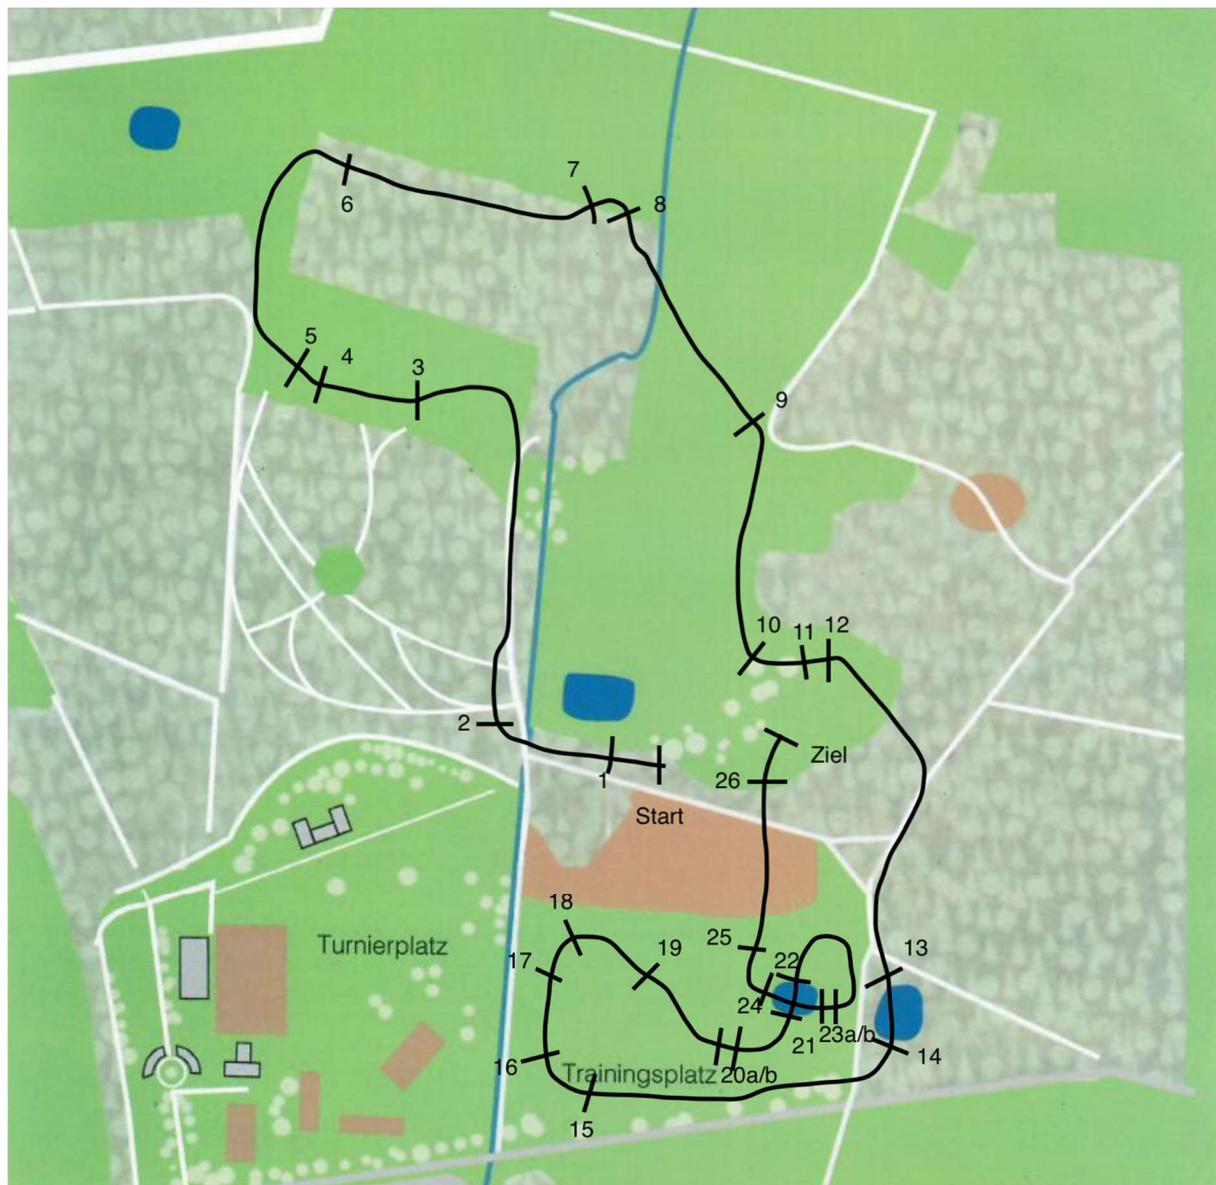

Geländeprüfung CCI3*-S

Schwarze Nummern

Länge 3130 m 05:42 BZ 11:42 HZ

Sprünge

1. Uelzener Versicherung
2. Bürste
3. Rennbahnsprung
4. Tisch
5. Schmale Bürste
6. Bierwagen
7. Oxe
8. Triple Bürste
9. An den Eichen
10. Oxe
11. Schräge Hecke
12. Schräge Hecke
13. Bürste am Wasser
14. Baumstamm
15. Heimwatt
16. Triple Bürste
17. Steilsprung
18. Ecke
19. Zick-Zack Graben
20. a/b Wall
21. Rotweiße Hecke
22. Rotweiße Hecke
23. a/b Manzke Teich
24. Hecke im Teich
25. Tisch
26. Devoucoux

Tierarztpraxis für Pferde Eyendorf