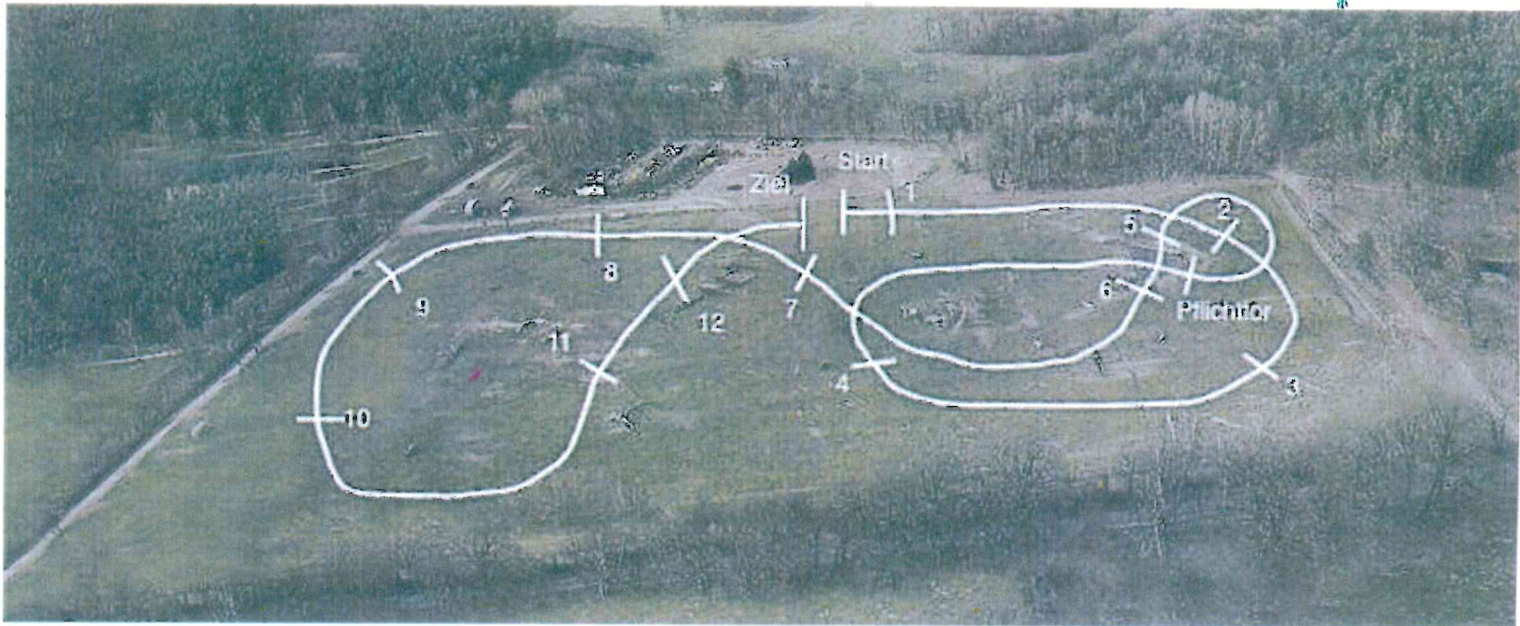

Turnier 28.03.2024

Stil-Geländeritt Kl. A*

- | | |
|-------------------------|-------------------|
| 1 Schweinerücken | 6 Baumstapel |
| 2 Baumstamm | 7 Baum auf Hügel |
| 3 Picknicktisch | 8 Heidebürste |
| 4 Haus | 9 Aufsprung |
| 5 Halber Schweinerücken | 10 Haus |
| | 11 kleiner Graben |
| | 12 Rennbahnsprung |

Grüne Nummern

Länge der Strecke: 1.300 m

Tempo: 425 m/min

Bestzeit: 3:03 min.

Höchstzeit: 6:06 min.

REITSPORT
Michaelis **willke**

uvex