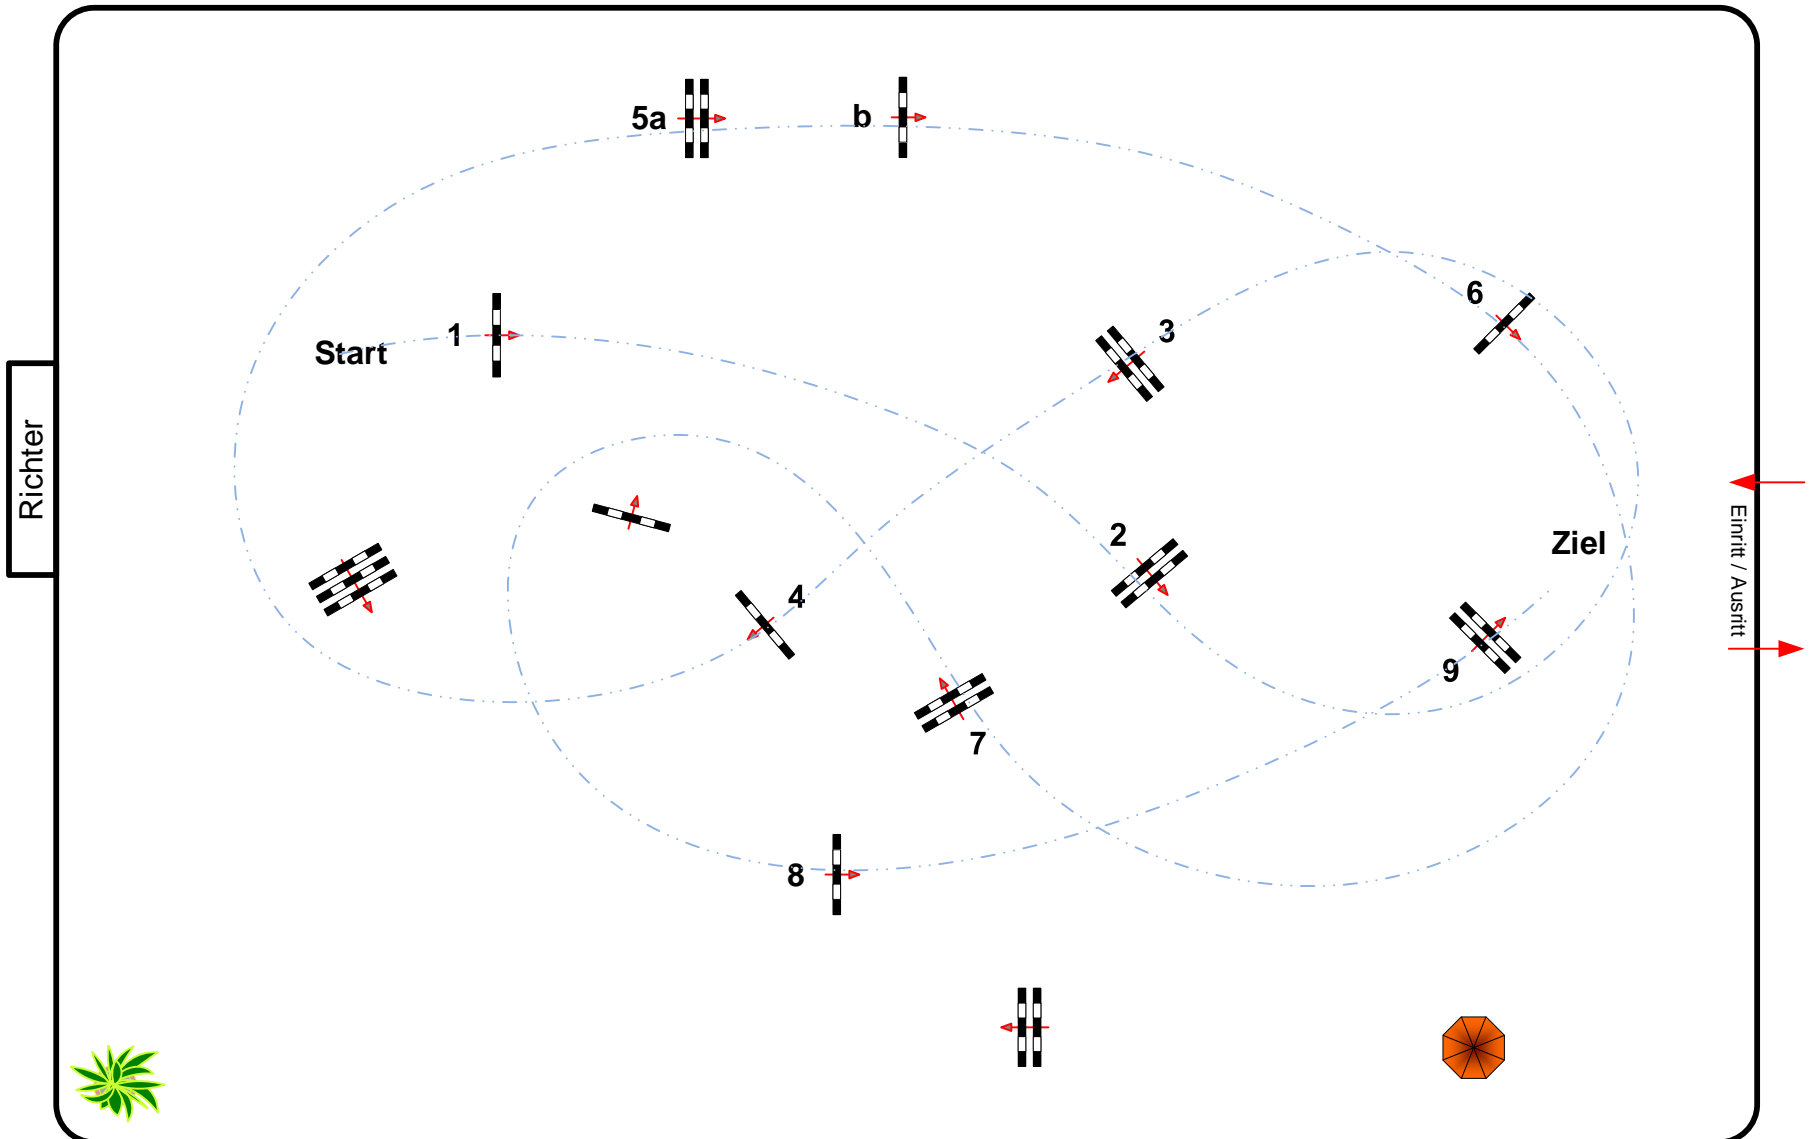

Plöwen

Prüfung Nr.: 15

Springprüfung m. steig. Anf. 105 cm Klasse: A**

Sonntag, 25. August 2024

Beginn: 11:30 Uhr

Richtverf.: D
LPO § 537
RG / Art.
Höhe: 1,05 mtr.

Tempo: 350 m/Min.

Bahnlänge: 420 mtr.
Erlaubte Zeit: 72 sek.
Höchstzeit: 144 sek.

Hindernisse: 9
Sprünge: 10

Course Designer
Erik Schubert
Norman Diederig