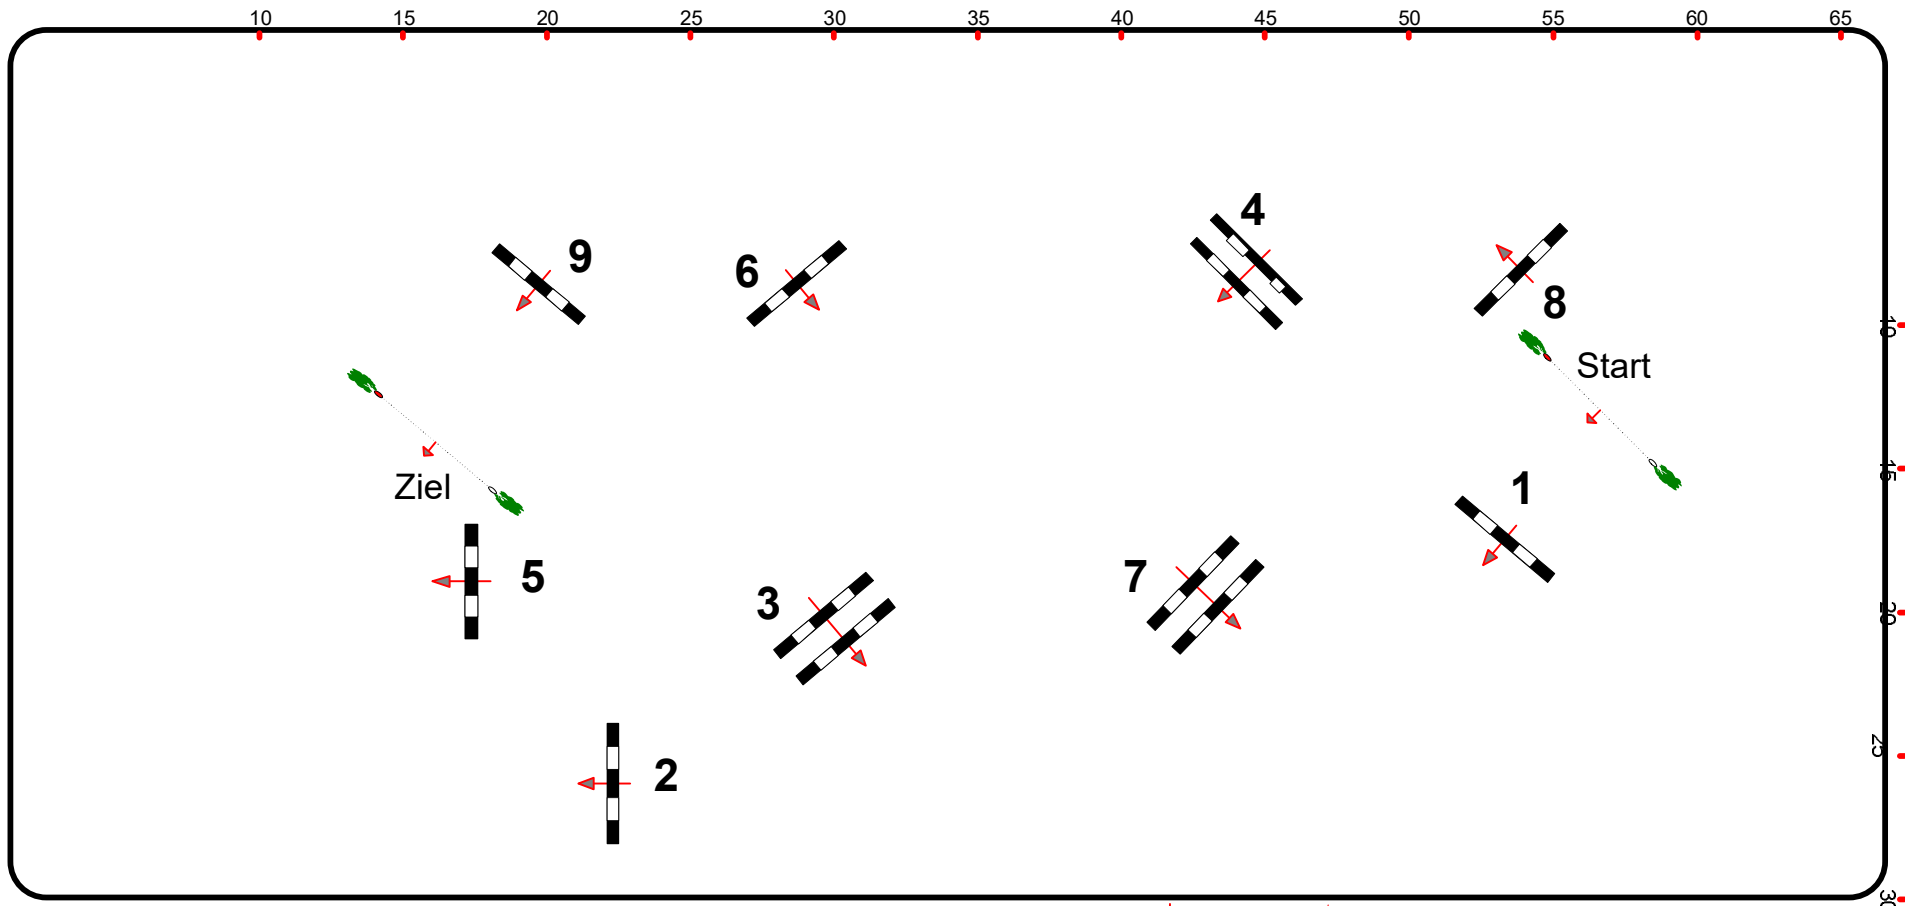

## 21.10.2023

Reitakademie  
München e.V.

Prüfung Nr.: 8

Springen m. Stilwertung

Klasse: E

Samstag, 21. Oktober 2023

Richtverf.: A  
LPO § 520, 3 e  
FEI RG / Art.  
Höhe: 0,80 mtr.

Tempo: 350 m/Min.  
Bahnlänge: 420 mtr.  
Erlaubte Zeit: 72 sek.  
Höchstzeit: 144 sek.

Hindernisse: 9  
Sprünge: 9  
Hindernisfehler: sek.  
Geschl. Hindernis:

1. Stechen über:  
Bahnlänge: 0 mtr.  
Erlaubte Zeit: 0 sek.  
Höchstzeit: 0 sek.

Tribüne

Richter  
↓ Einritt / Ausritt ↑

Tribüne

Course Designer  
Johann Sailer & Team