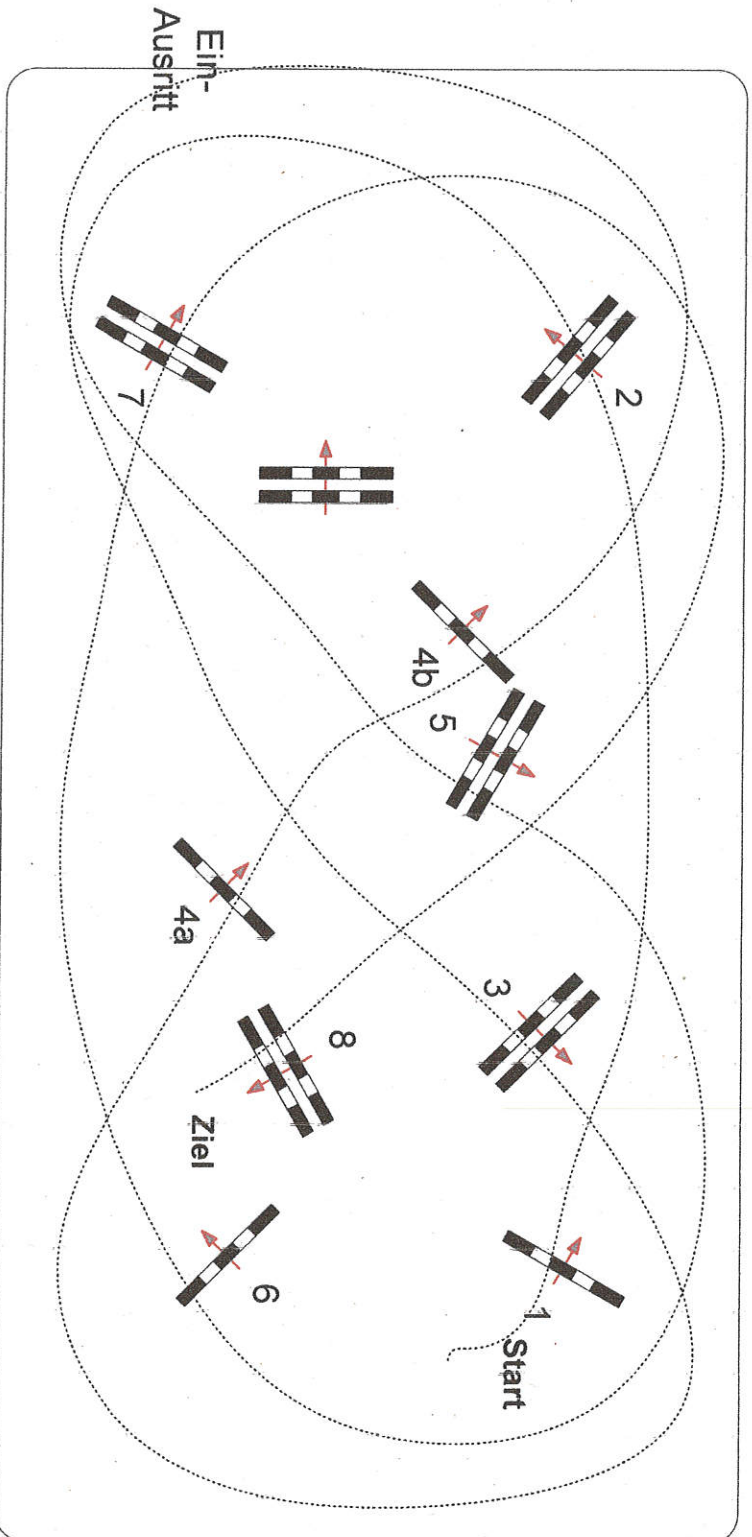

Zollenreute

Prüfung Nr.: 7

Stil-Spring-WB

Klasse:

Sonntag, 24. September 2023

Beginn: 10:30 Uhr

Richtvert.:
LPO § WBO 265
FEI RG / Art.
Höhe: 0,80 mtr.

Tempo: 325 m/Min.
Bahnlänge: 355 mtr.
Erlaubte Zeit: 66 sek.
Höchstzeit: 132 sek.

Hindernisse:
Sprünge:
Hindernisfehler:
Geschl. Hindernis:

1. Stechen über:
Bahnlänge:
Erlaubte Zeit:
Höchstzeit:

0 mtr.
0 sek.
0 sek.

2. Stechen über:
Bahnlänge:
Erlaubte Zeit:
Höchstzeit:

0 mtr.
0 sek.
0 sek.