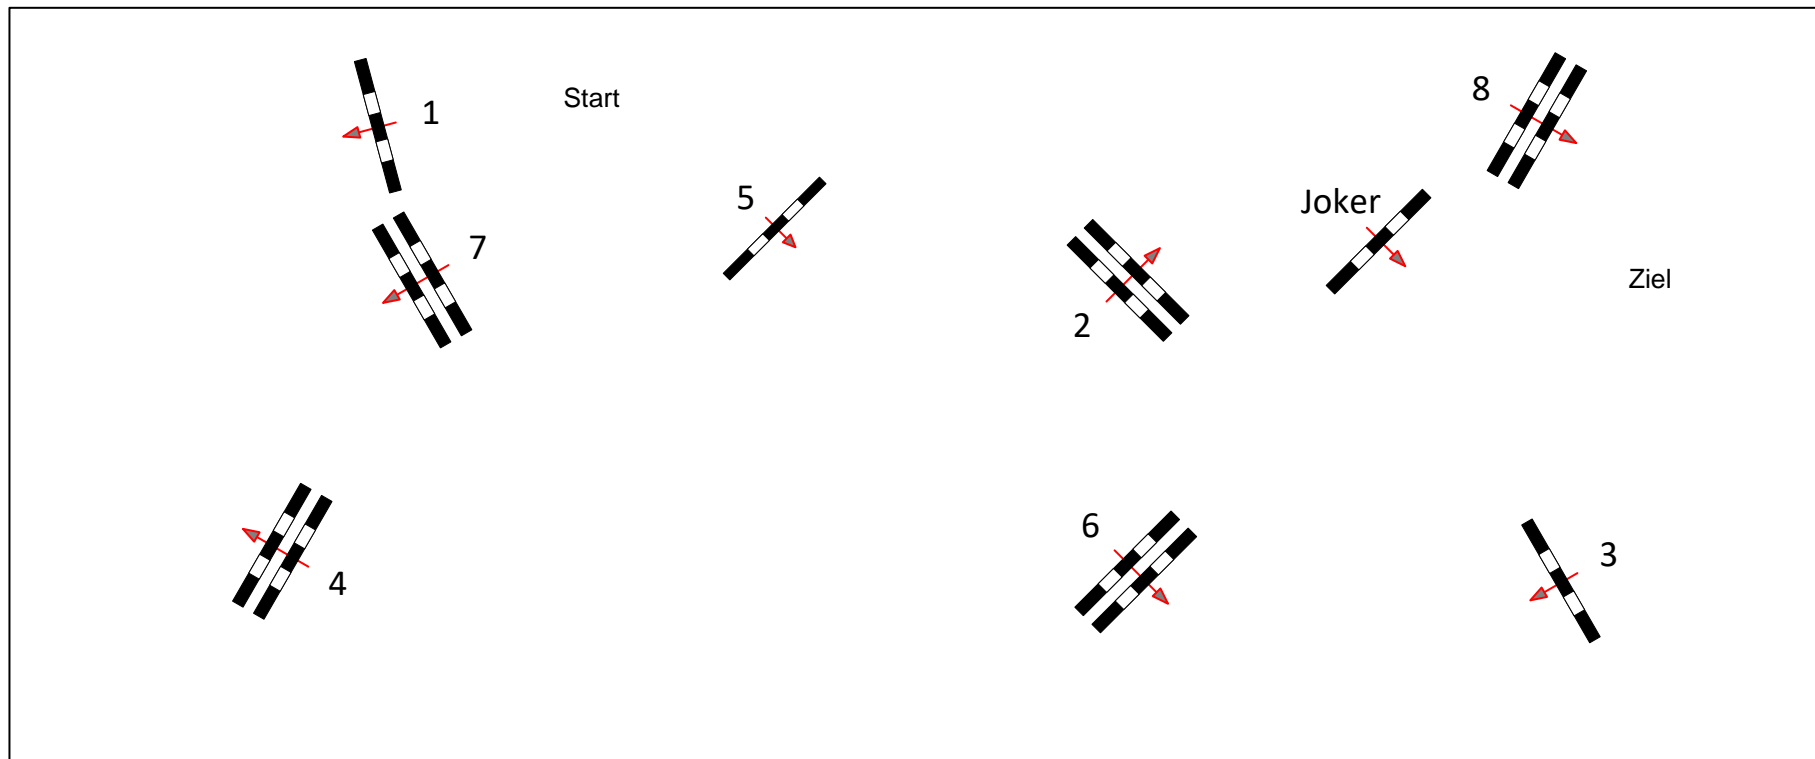

Welzheim-Hohe Tanne

Prüfung Nr.: 8

Spring-LP m. Zeitwertung

Klasse: L

Sonntag, 17. September 2023

Beginn: 14:15 Uhr

Richtverf.: A
LPO § 524
FEI RG / Art.
Höhe: 1,15 mtr.

Tempo: 350 m/Min.
Bahnlänge: 370 mtr.
Erlaubte Zeit: 64 sek.
Höchstzeit: 128 sek.

Hindernisse: 8
Sprünge: 8
Hindernisfehler: sek.
Geschl. Hindernis:

über:
Bahnlänge: mtr.
Erlaubte Zeit: 0 sek.
Höchstzeit: 0 sek.

2. Stechen über:
Bahnlänge: mtr.
Erlaubte Zeit: 0 sek.
Höchstzeit: 0 sek.

↓ Einritt / Ausritt ↑

Richter

Course Designer

.....Joachim Lehmann.....
(GER)