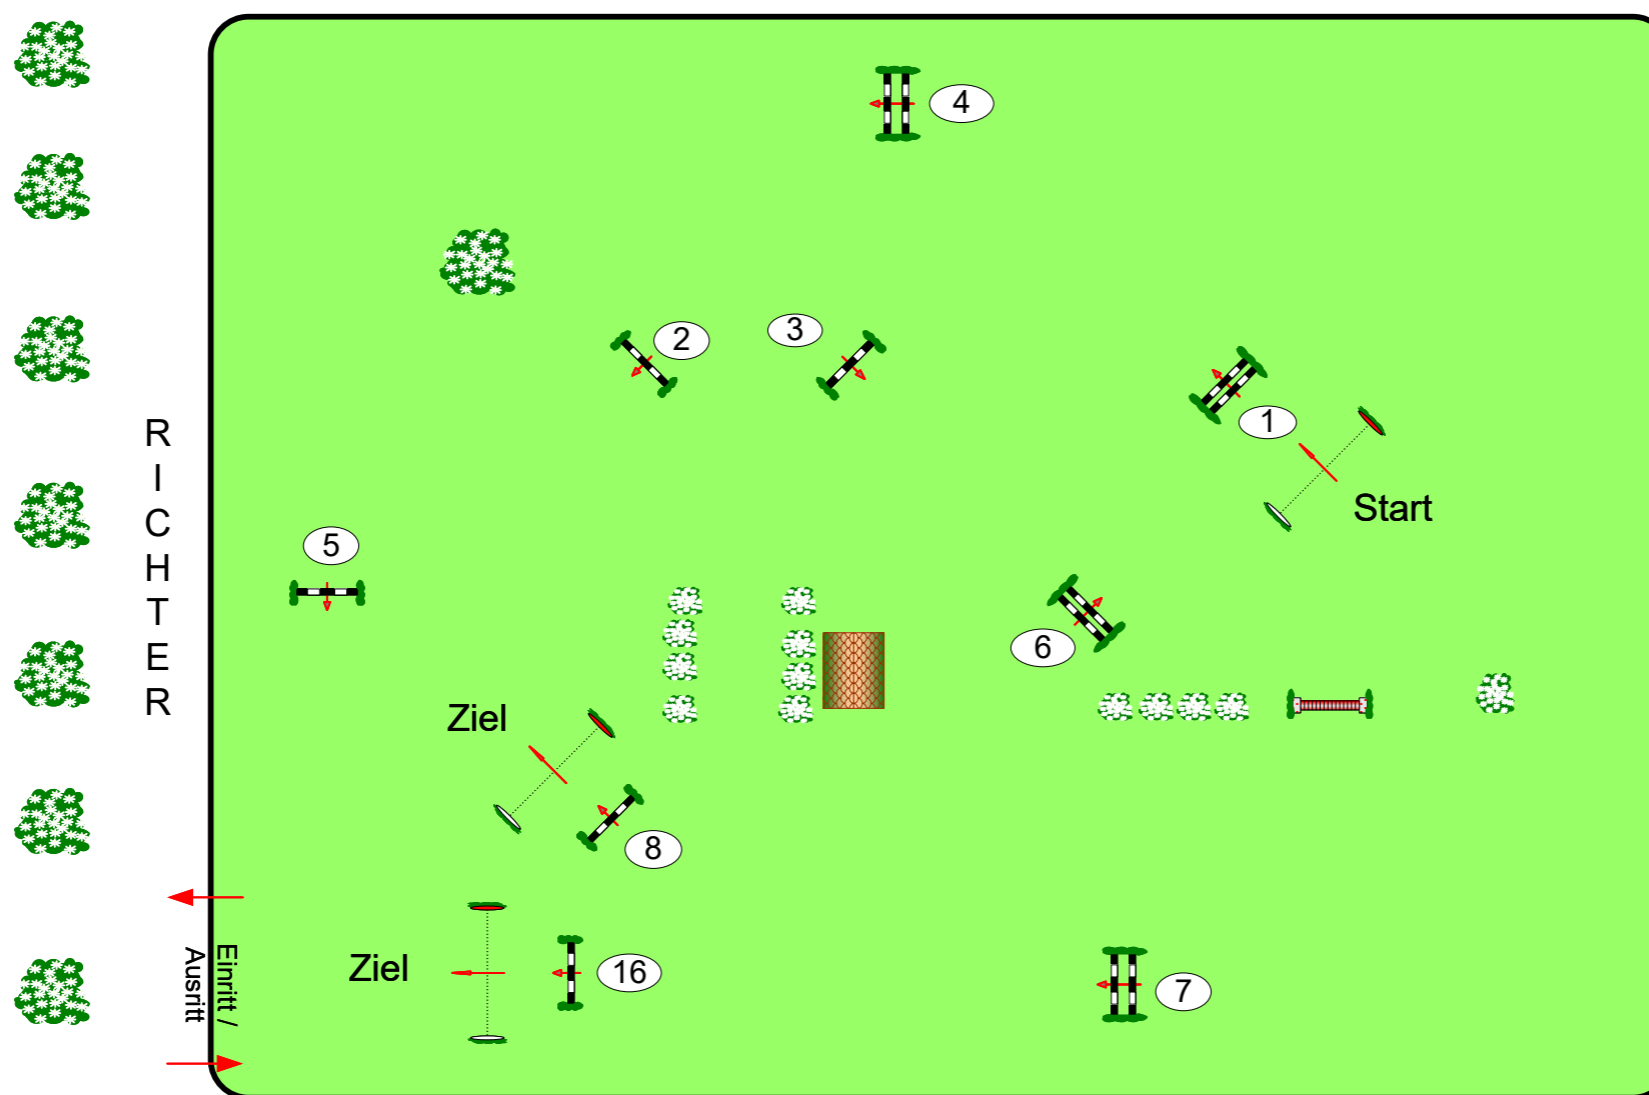

Herbstturnier 08.-10. September 2023 Westeregeln

Prüfung Nr.: 22 regionale Tour

Punkte-Spring-LP

Klasse: A*

Sonntag, 10. September 2023

Beginn: 8:45 Uhr

Richtverf.: A
LPO § 524
FEI RG / Art.
Höhe: 0,95 mtr.

Tempo: 350 m/Min.
Bahnlänge: 400 mtr.
Erlaubte Zeit: 69 sek.
Höchstzeit: 138 sek.

Hindernisse: 8
Sprünge: 8
Hindernisfehler: sek.
Geschl. Hindernis:

über:
Bahnlänge: 0 mtr.
Erlaubte Zeit: 0 sek.
Höchstzeit: 0 sek.

2. Stechen über:
Bahnlänge: mtr.
Erlaubte Zeit: 0 sek.
Höchstzeit: 0 sek.

Parcourschef
Martin Lühmann
01712177862
Philipp Pohle