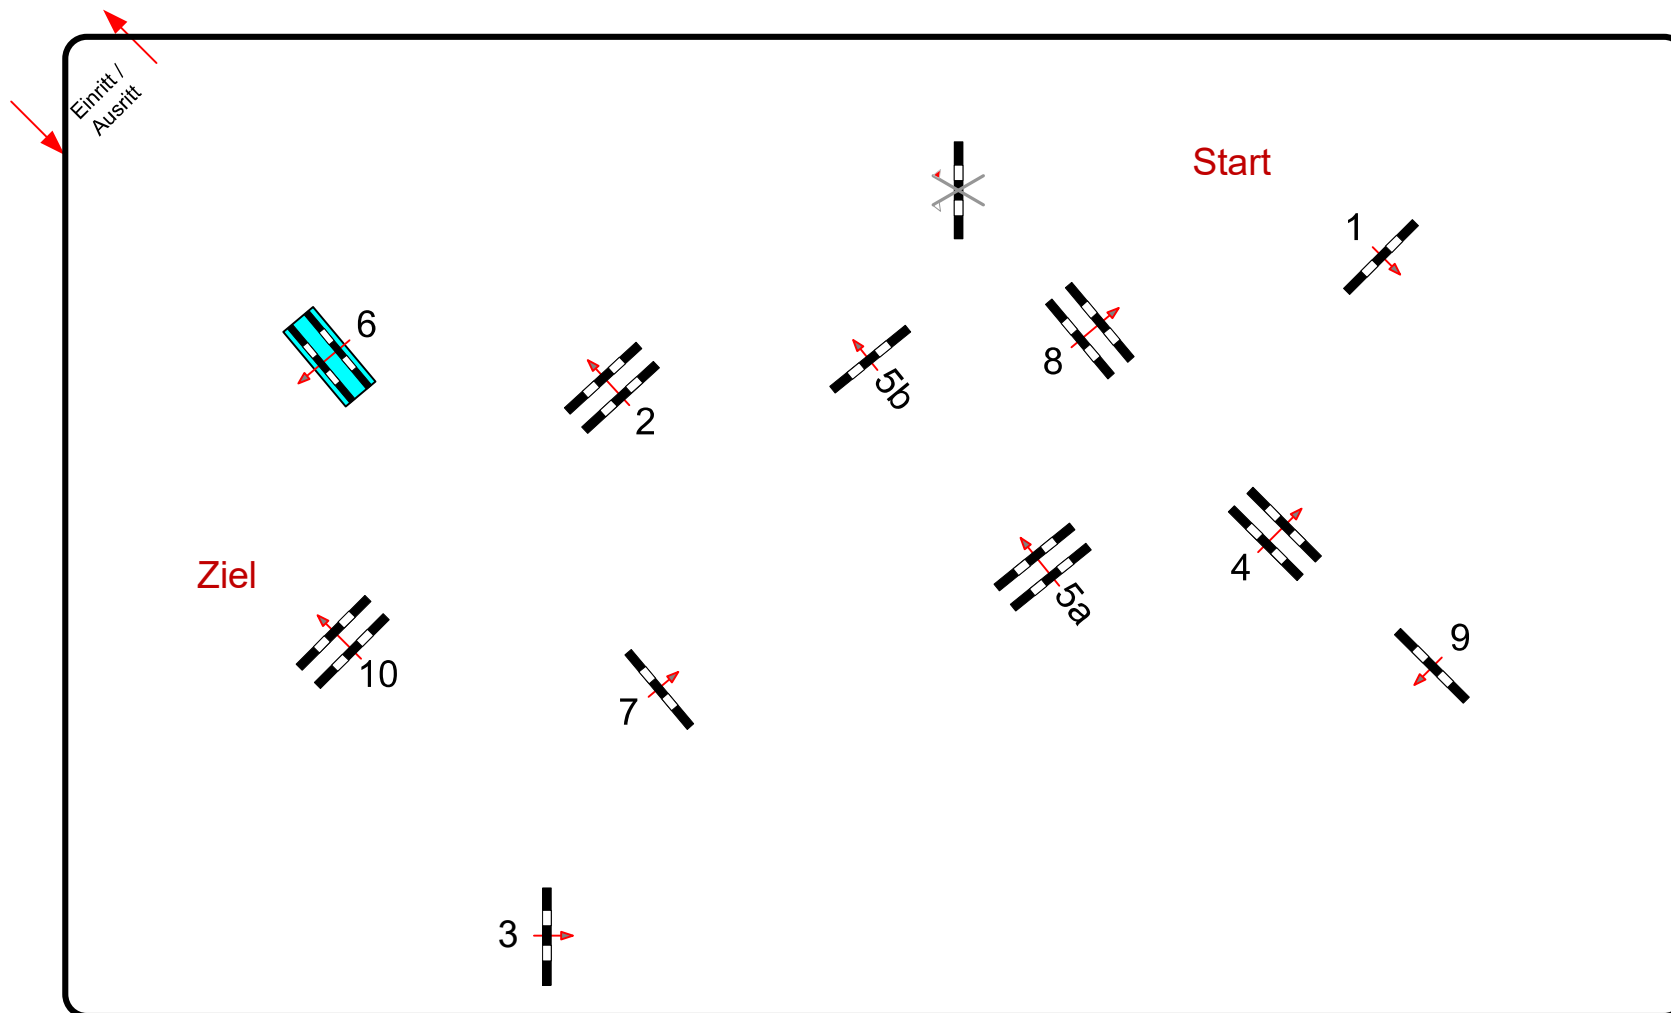

PSV Mainz-Bretzenheim

Prüfung Nr.: 10

Stil-Spring-LP

Klasse: M*

Samstag, 26. August 2023

Beginn: 14:30 Uhr

Richtverf.: A
LPO § 520,3a
FEI RG / Art.
Höhe: 1,25 mtr.

Tempo: 350 m/Min.
Bahnlänge: 450 mtr.
Erlaubte Zeit: 78 sek.
Höchstzeit: 156 sek.

Hindernisse: 10
Sprünge: 11
Hindernisfehler: sek.
Geschl. Hindernis:

1. Stechen über:
Bahnlänge: 0 mtr.
Erlaubte Zeit: 0 sek.
Höchstzeit: 0 sek.

2. Stechen über:
Bahnlänge: 0 mtr.
Erlaubte Zeit: 0 sek.
Höchstzeit: 0 sek.